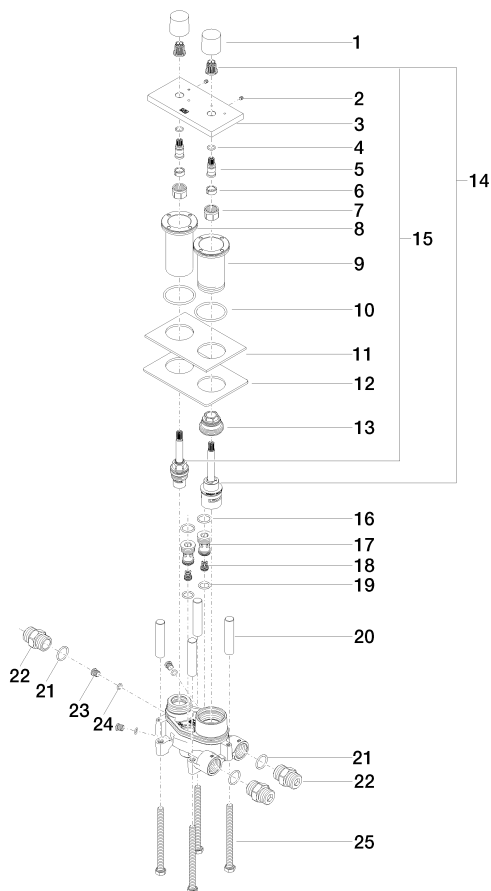

Умывальник - Symetrics

xGATE Вентиль для смешивания с регулированием расхода для вертикального монтажа

Артикульный номер: 20 020 980-00

- расход макс. 15 л/мин
- крышка 120 x 60 мм
- Группа смесителей согл. DIN 4109: 2
- (не пригоден для керамических умывальников)

хром

Артикул снимается с производства, поставка до 30.09.2019

размерный чертеж

20 020 980-FF

Все величины в мм / дюймах = мм x 0,0394

Умывальник - Symetrics

xGATE Вентиль для смешивания с регулированием расхода для вертикального монтажа

Артикульный номер: 20 020 980-00

график расхода

Умывальник - Symetrics

xGATE Вентиль для смешивания с регулированием расхода для вертикального монтажа

Артикульный номер: 20 020 980-00

Спецификация запасных частей

№	Артикульный №	Наименование	Расходуемое кол-во
1	09 20 98 001-00	Ручка - хром	2
2	04 27 98 028 00-00	крышка - хром	1
3	09 30 01 106 90	Подключение -	1
4	09 30 01 105 90	Подключение -	1
5	09 14 10 143 90	Прокладка -	2
6	09 14 03 113 90	Прокладка -	1
7	09 11 02 125 90	Крепление -	1
8	09 24 04 223 90	Крепление -	1
9	90 90 03 210 00 90	верхняя керамическая деталь -	1
10	90 90 03 204 00 90	верхняя керамическая деталь запирание вправо -	1
11	09 14 10 055 90	Прокладка -	2
12	09 24 04 224 10 90	нипель -	2
13	09 23 01 131 90	вставка -	2
14	09 14 10 077 90	Прокладка -	2
15	04 30 30 153 00 90	Крепление -	2
16	09 18 40 114 90	чехол/втулка -	4
17	09 30 30 153 90	Крепление -	4
18	09 14 10 010 90	Прокладка -	3
19	09 24 03 168 10 90	нипель -	3
20	09 31 20 027 10-00	Донный клапан - хром	3
21	09 14 10 132 90	Прокладка -	3