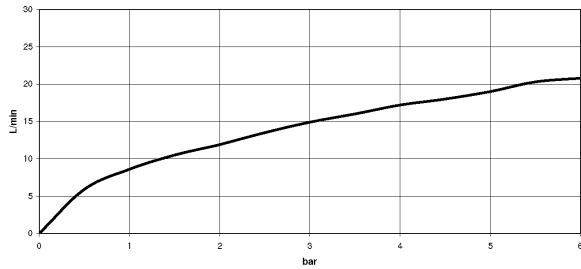

Умывальник - Symetrics

xGATE Вентиль для смешивания с регулированием расхода для вертикального монтажа

Артикульный номер: 20 020 980-00

- расход макс. 15 л/мин
- крышка 120 x 60 мм
- Группа смесителей согл. DIN 4109: 2
- (не пригоден для керамических умывальников)

хром

Артикул снимается с производства, поставка до 30.09.2019

размерный чертеж

20 020 980-FF

Все величины в мм / дюймах = мм x 0,0394

Умывальник - Symetrics

xGATE Вентиль для смешивания с регулированием расхода для вертикального монтажа

Артикульный номер: 20 020 980-00

график расхода

Умывальник - Symetrics

xGATE Вентиль для смешивания с регулированием расхода для вертикального монтажа

Артикульный номер: 20 020 980-00

Спецификация запасных частей