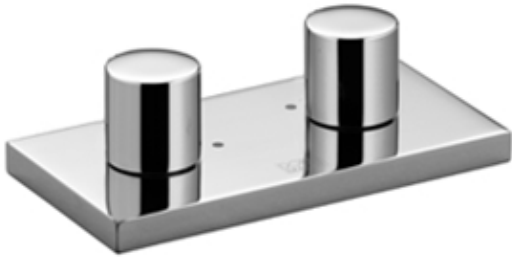

Умывальник - Symetrics

xGATE Вентиль для смешивания с регулированием расхода для вертикального монтажа

Артикульный номер: 20 020 980-00

- расход макс. 15 л/мин
- крышка 120 x 60 мм
- Группа смесителей согл. DIN 4109: 2
- (не пригоден для керамических умывальников)

хром

Артикул снимается с производства, поставка до 30.09.2019

размерный чертеж

20 020 980-FF

Все величины в мм / дюймах = мм x 0,0394

Умывальник - Symetrics

xGATE Вентиль для смешивания с регулированием расхода для вертикального монтажа

Артикульный номер: 20 020 980-00

график расхода

Умывальник - Symetrics

xGATE Вентиль для смешивания с регулированием расхода для вертикального монтажа

Артикульный номер: 20 020 980-00

Спецификация запасных частей