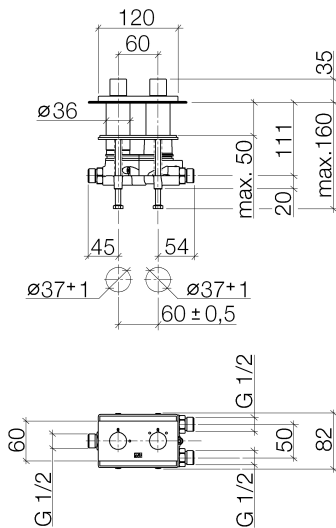

Умывальник - Symetrics

xGATE Вентиль для смешивания с регулированием расхода для вертикального монтажа

Артикульный номер: 20 020 980-00

- расход макс. 15 л/мин
- крышка 120 x 60 мм
- Группа смесителей согл. DIN 4109: 2
- (не пригоден для керамических умывальников)

хром

Артикул снимается с производства, поставка до 30.09.2019

размерный чертеж

20 020 980-FF

Все величины в мм / дюймах = мм x 0,0394

Умывальник - Symetrics

xGATE Вентиль для смешивания с регулированием расхода для вертикального монтажа

Артикульный номер: 20 020 980-00

график расхода

Умывальник - Symetrics

xGATE Вентиль для смешивания с регулированием расхода для вертикального монтажа

Артикульный номер: 20 020 980-00

Спецификация запасных частей

№	Артикульный №	Наименование	Расходуемое кол-во
1	09 20 98 001-00	Ручка - хром	2
2	04 27 98 028 00-00	крышка - хром	1
3	09 30 01 106 90	Подключение -	1
4	09 30 01 105 90	Подключение -	1
5	09 14 10 143 90	Прокладка -	2
6	09 14 03 113 90	Прокладка -	1
7	09 11 02 125 90	Крепление -	1
8	09 24 04 223 90	Крепление -	1
9	90 90 03 210 00 90	верхняя керамическая деталь -	1
10	90 90 03 204 00 90	верхняя керамическая деталь запирание вправо -	1
11	09 14 10 055 90	Прокладка -	2
12	09 24 04 224 10 90	нипель -	2
13	09 23 01 131 90	вставка -	2
14	09 14 10 077 90	Прокладка -	2
15	04 30 30 153 00 90	Крепление -	2
16	09 18 40 114 90	чехол/втулка -	4
17	09 30 30 153 90	Крепление -	4
18	09 14 10 010 90	Прокладка -	3
19	09 24 03 168 10 90	нипель -	3
20	09 31 20 027 10-00	Донный клапан - хром	3
21	09 14 10 132 90	Прокладка -	3