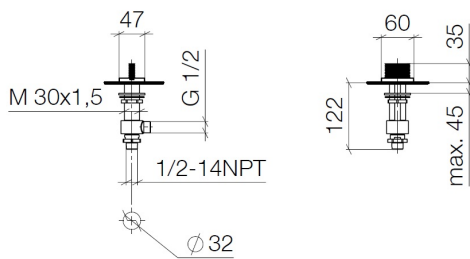

Умывальник - CL.1

Вентиль боковой запирание влево горячий - хром

Артикульный номер: 20 006 706-00

- диаметр сверлёного отверстия 32 мм
- розетка 60 x 47 мм
- Группа смесителей согл. DIN 4109: 1

хром

размерный чертеж

Все величины в мм / дюймах = мм x 0,0394

Умывальник - CL.1

Вентиль боковой запирание влево горячий - хром

Артикульный номер: 20 006 706-00

график расхода

Другие варианты поверхностей

платина матовая
20 006 706-06

Dark Platinum matt
20 006 706-99

Другие поверхности по запросу (x-tra Service)

Умывальник - CL.1

Вентиль боковой запирание влево горячий - хром

Артикульный номер: 20 006 706-00

Спецификация запасных частей

№	Артикульный №	Наименование	Расходуемое кол-во
1	90 20 70 053 07-00	Ручка - хром	1
2	04 17 11 045 52 90	Вентиль боковой -	1
3	90 90 03 152 00 90	верхняя керамическая деталь запирание влево -	1
4	04 23 10 032 78 90	Крепление -	1
5	04 17 11 023 10 90	Подключение -	1
6	04 23 30 040 00-00	Подключение - хром	1
7	09 30 11 059 90	диск -	1
8	09 23 10 012 90	Крепление -	1