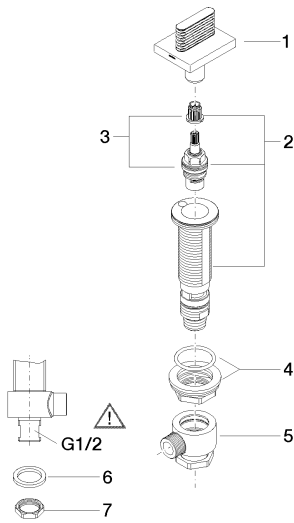

Умывальник - CL.1

Вентиль боковой запирание влево горячий - хром

Артикульный номер: 20 006 706-00

- диаметр сверлёного отверстия 32 мм
- розетка 60 x 47 мм
- Группа смесителей согл. DIN 4109: 1

хром

размерный чертеж

Все величины в мм / дюймах = мм x 0,0394

Умывальник - CL.1

Вентиль боковой запирание влево горячий - хром

Артикульный номер: 20 006 706-00

график расхода

Другие варианты поверхностей

платина матовая
20 006 706-06

Dark Platinum matt
20 006 706-99

Другие поверхности по запросу (x-tra Service)

Умывальник - CL.1

Вентиль боковой запирание влево горячий - хром

Артикульный номер: 20 006 706-00

Спецификация запасных частей

№	Артикульный №	Наименование	Расходуемое кол-во
1	90 20 70 053 07-00	Ручка - хром	1
2	04 17 11 045 52 90	Вентиль боковой -	1
3	90 90 03 152 00 90	верхняя керамическая деталь запирание влево -	1
4	04 23 10 032 78 90	Крепление -	1
5	04 17 11 023 10 90	Подключение -	1
6	04 23 30 040 00-00	Подключение - хром	1
7	09 30 11 059 90	диск -	1
8	09 23 10 012 90	Крепление -	1