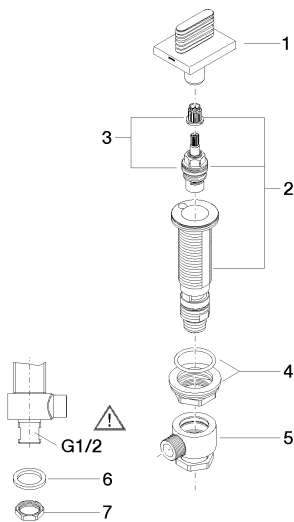

Умывальник - CL.1

Вентиль боковой запирание влево горячий - хром

Артикульный номер: 20 005 706-00

- диаметр сверлёного отверстия 32 мм
- розетка 60 x 47 мм
- Группа смесителей согл. DIN 4109: 1

хром

размерный чертеж

Все величины в мм / дюймах = мм x 0,0394

Умывальник - CL.1

Вентиль боковой запирание влево горячий - хром

Артикульный номер: 20 005 706-00

график расхода

### Спецификация запасных частей

№	Артикульный №	Наименование	Расходуемое кол-во
1	90 20 70 055 07-00	Ручка - хром	1
2	04 17 11 045 52 90	Вентиль боковой -	1
3	90 90 03 152 00 90	верхняя керамическая деталь запирание влево -	1
4	04 23 10 032 78 90	Крепление -	1
5	04 17 11 023 10 90	Подключение -	1
6	04 23 30 040 00-00	Подключение - хром	1
7	09 30 11 059 90	диск -	1
8	09 23 10 012 90	Крепление -	1