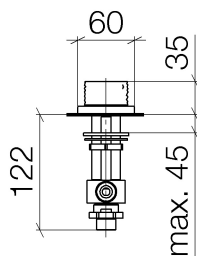

Умывальник - CL.1

Вентиль боковой запирание влево горячий - хром

Артикульный номер: 20 005 706-00

- диаметр сверлёного отверстия 32 мм
- розетка 60 x 47 мм
- Группа смесителей согл. DIN 4109: 1

хром

размерный чертеж

Все величины в мм / дюймах = мм x 0,0394

Умывальник - CL.1

Вентиль боковой запирание влево горячий - хром

Артикульный номер: 20 005 706-00

график расхода

### Спецификация запасных частей

№	Артикульный №	Наименование	Расходуемое кол-во
1	90 20 70 055 07-00	Ручка - хром	1
2	04 17 11 045 52 90	Вентиль боковой -	1
3	90 90 03 152 00 90	верхняя керамическая деталь запирание влево -	1
4	04 23 10 032 78 90	Крепление -	1
5	04 17 11 023 10 90	Подключение -	1
6	04 23 30 040 00-00	Подключение - хром	1
7	09 30 11 059 90	диск -	1
8	09 23 10 012 90	Крепление -	1