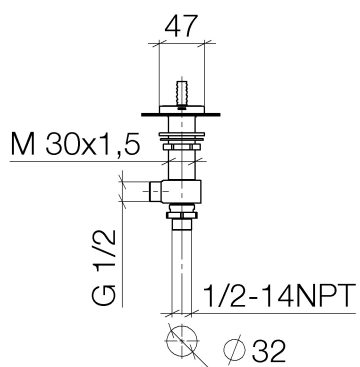

Умывальник - CL.1

Вентиль боковой запирание влево горячий - хром

Артикульный номер: 20 005 706-00

- диаметр сверлёного отверстия 32 мм
- розетка 60 x 47 мм
- Группа смесителей согл. DIN 4109: 1

хром

размерный чертеж

Все величины в мм / дюймах = мм x 0,0394

Умывальник - CL.1

Вентиль боковой запирание влево горячий - хром

Артикульный номер: 20 005 706-00

график расхода

Артикульный номер: 20 005 706-00

### Спецификация запасных частей

№	Артикульный №	Наименование	Расходуемое кол-во
1	90 20 70 055 07-00	Ручка - хром	1
2	04 17 11 045 52 90	Вентиль боковой -	1
3	90 90 03 152 00 90	верхняя керамическая деталь запирание влево -	1
4	04 23 10 032 78 90	Крепление -	1
5	04 17 11 023 10 90	Подключение -	1
6	04 23 30 040 00-00	Подключение - хром	1
7	09 30 11 059 90	диск -	1
8	09 23 10 012 90	Крепление -	1