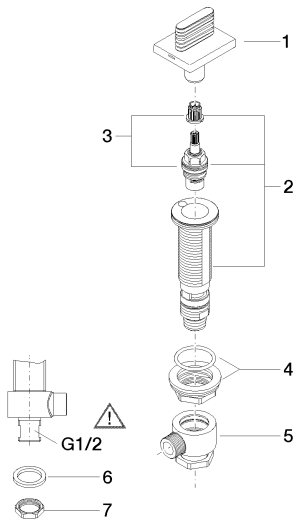

Умывальник - CL.1

Вентиль боковой заперение вправо холодный - хром

Артикульный номер: 20 005 705-00

- диаметр сверлёного отверстия 32 мм
- розетка 60 x 47 мм
- Группа смесителей согл. DIN 4109: 1

хром

размерный чертеж

Все величины в мм / дюймах = мм x 0,0394

Умывальник - CL.1

Вентиль боковой запирание вправо холодный - хром

Артикульный номер: 20 005 705-00

график расхода

Другие варианты поверхностей

платина матовая
20 005 705-06

Dark Platinum matt
20 005 705-99

Другие поверхности по запросу (x-tra Service)

Умывальник - CL.1

Вентиль боковой запирание вправо холодный - хром

Артикульный номер: 20 005 705-00

Спецификация запасных частей

№	Артикульный №	Наименование	Расходуемое кол-во
1	90 20 70 055 06-00	Ручка - хром	1
2	04 17 11 045 53 90	Вентиль боковой -	1
3	90 90 03 153 00 90	верхняя керамическая деталь запирание вправо -	1
4	04 23 10 032 78 90	Крепление -	1
5	04 17 11 023 10 90	Подключение -	1
6	04 23 30 040 00-00	Подключение - хром	1
7	09 30 11 059 90	диск -	1
8	09 23 10 012 90	Крепление -	1