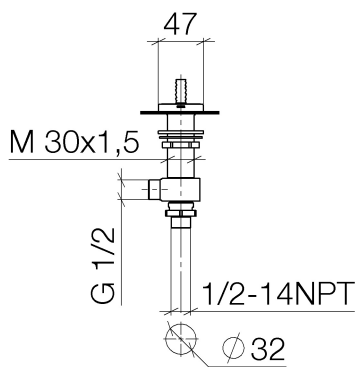

Умывальник - CL.1

Вентиль боковой заперение вправо холодный - хром

Артикульный номер: 20 005 705-00

- диаметр сверлёного отверстия 32 мм
- розетка 60 x 47 мм
- Группа смесителей согл. DIN 4109: 1

хром

размерный чертеж

Все величины в мм / дюймах = мм x 0,0394

Умывальник - CL.1

Вентиль боковой запирание вправо холодный - хром

Артикульный номер: 20 005 705-00

график расхода

Другие варианты поверхностей

платина матовая
20 005 705-06

Dark Platinum matt
20 005 705-99

Другие поверхности по запросу (x-tra Service)

Умывальник - CL.1

Вентиль боковой запирание вправо холодный - хром

Артикульный номер: 20 005 705-00

Спецификация запасных частей

№	Артикульный №	Наименование	Расходуемое кол-во
1	90 20 70 055 06-00	Ручка - хром	1
2	04 17 11 045 53 90	Вентиль боковой -	1
3	90 90 03 153 00 90	верхняя керамическая деталь запирание вправо -	1
4	04 23 10 032 78 90	Крепление -	1
5	04 17 11 023 10 90	Подключение -	1
6	04 23 30 040 00-00	Подключение - хром	1
7	09 30 11 059 90	диск -	1
8	09 23 10 012 90	Крепление -	1