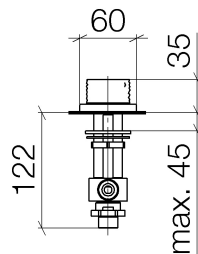

Умывальник - CL.1

Вентиль боковой заперение вправо холодный - хром

Артикульный номер: 20 005 705-00

- диаметр сверлёного отверстия 32 мм
- розетка 60 x 47 мм
- Группа смесителей согл. DIN 4109: 1

хром

размерный чертеж

Все величины в мм / дюймах = мм x 0,0394

Умывальник - CL.1

Вентиль боковой запирание вправо холодный - хром

Артикульный номер: 20 005 705-00

график расхода

Другие варианты поверхностей

платина матовая
20 005 705-06

Dark Platinum matt
20 005 705-99

Другие поверхности по запросу (x-tra Service)

Умывальник - CL.1

Вентиль боковой запирание вправо холодный - хром

Артикульный номер: 20 005 705-00

Спецификация запасных частей

№	Артикульный №	Наименование	Расходуемое кол-во
1	90 20 70 055 06-00	Ручка - хром	1
2	04 17 11 045 53 90	Вентиль боковой -	1
3	90 90 03 153 00 90	верхняя керамическая деталь запирание вправо -	1
4	04 23 10 032 78 90	Крепление -	1
5	04 17 11 023 10 90	Подключение -	1
6	04 23 30 040 00-00	Подключение - хром	1
7	09 30 11 059 90	диск -	1
8	09 23 10 012 90	Крепление -	1