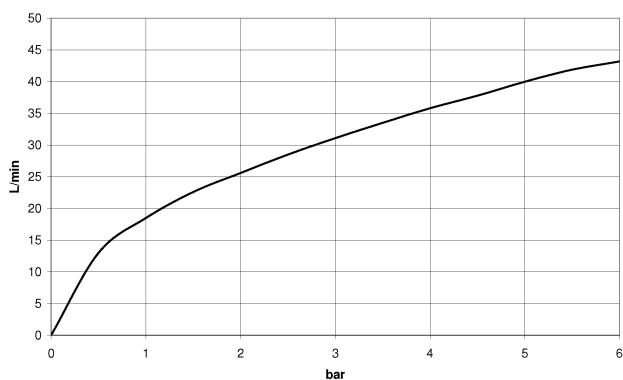

Умывальник - CL.1

Вентиль боковой заперение вправо холодный - хром

Артикульный номер: 20 005 705-00

- диаметр сверлёного отверстия 32 мм
- розетка 60 x 47 мм
- Группа смесителей согл. DIN 4109: 1

хром

размерный чертеж

Все величины в мм / дюймах = мм x 0,0394

Умывальник - CL.1

Вентиль боковой запирание вправо холодный - хром

Артикульный номер: 20 005 705-00

график расхода

Другие варианты поверхностей

платина матовая
20 005 705-06