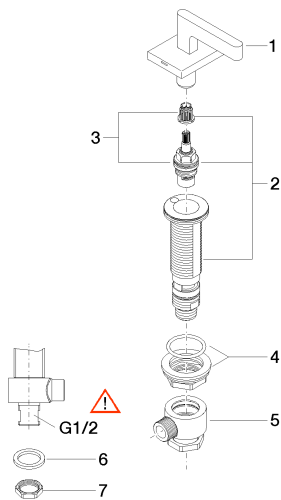

Умывальник - CL.1

Вентиль боковой запирание влево холодный - хром

Артикульный номер: 20 004 716-00

- диаметр сверлёного отверстия 32 мм
- розетка 60 x 47 мм
- Группа смесителей согл. DIN 4109: 1

хром

размерный чертеж

Все величины в мм / дюймах = мм x 0,0394

Умывальник - CL.1

Вентиль боковой запирание влево холодный - хром

Артикульный номер: 20 004 716-00

график расхода

Другие варианты поверхностей

платина матовая
20 004 716-06

Dark Platinum matt
20 004 716-99

Другие поверхности по запросу (x-tra Service)

Умывальник - CL.1

Вентиль боковой запирание влево холодный - хром

Артикульный номер: 20 004 716-00

Спецификация запасных частей

№	Артикульный №	Наименование	Расходуемое кол-во
1	90 20 70 057 03-00	Ручка - хром	1
2	04 17 11 045 52 90	Вентиль боковой -	1
3	90 90 03 152 00 90	верхняя керамическая деталь запирание влево -	1
4	04 23 10 032 78 90	Крепление -	1
5	04 17 11 023 10 90	Подключение -	1
6	09 30 11 059 90	диск -	1
7	09 23 10 012 90	Крепление -	1