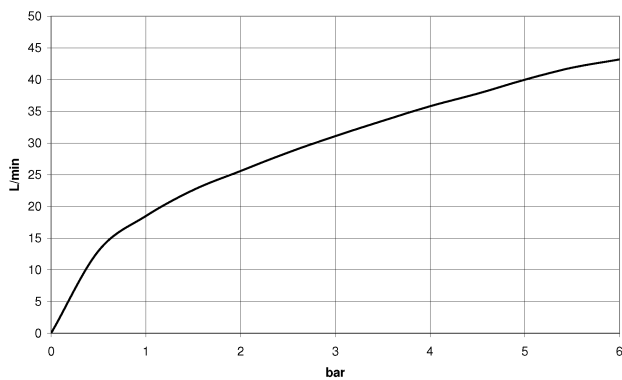

Умывальник - CL.1

Вентиль боковой запирание влево холодный - хром

Артикульный номер: 20 004 716-00

- диаметр сверлёного отверстия 32 мм
- розетка 60 x 47 мм
- Группа смесителей согл. DIN 4109: 1

хром

размерный чертеж

Все величины в мм / дюймах = мм x 0,0394

Умывальник - CL.1

Вентиль боковой запирание влево холодный - хром

Артикульный номер: 20 004 716-00

график расхода

Другие варианты поверхностей

платина матовая
20 004 716-06