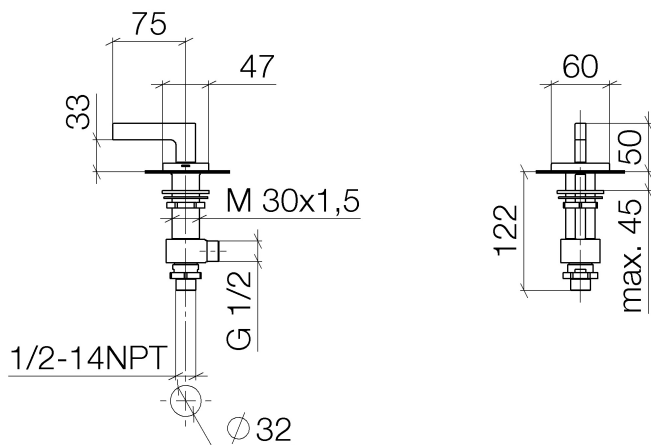

Умывальник - CL.1

Вентиль боковой запирание влево холодный - хром

Артикульный номер: 20 004 716-00

- диаметр сверлёного отверстия 32 мм
- розетка 60 x 47 мм
- Группа смесителей согл. DIN 4109: 1

хром

размерный чертеж

Все величины в мм / дюймах = мм x 0,0394

Умывальник - CL.1

Вентиль боковой запирание влево холодный - хром

Артикульный номер: 20 004 716-00

график расхода

Другие варианты поверхностей

платина матовая
20 004 716-06

Dark Platinum matt
20 004 716-99

Другие поверхности по запросу (x-tra Service)

Умывальник - CL.1

Вентиль боковой запирание влево холодный - хром

Артикульный номер: 20 004 716-00

Спецификация запасных частей

№	Артикульный №	Наименование	Расходуемое кол-во
1	90 20 70 057 03-00	Ручка - хром	1
2	04 17 11 045 52 90	Вентиль боковой -	1
3	90 90 03 152 00 90	верхняя керамическая деталь запирание влево -	1
4	04 23 10 032 78 90	Крепление -	1
5	04 17 11 023 10 90	Подключение -	1
6	09 30 11 059 90	диск -	1
7	09 23 10 012 90	Крепление -	1