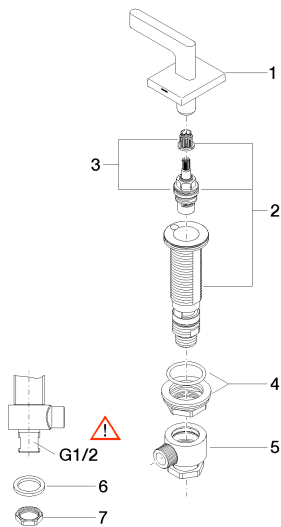

Умывальник - CL.1

Вентиль боковой запирание вправо горячий - хром

Артикульный номер: 20 004 715-00

- диаметр сверлёного отверстия 32 мм
- розетка 60 x 47 мм
- Группа смесителей согл. DIN 4109: 1

хром

размерный чертеж

Все величины в мм / дюймах = мм x 0,0394

Умывальник - CL.1

Вентиль боковой запирание вправо горячий - хром

Артикульный номер: 20 004 715-00

график расхода

Другие варианты поверхностей

платина матовая
20 004 715-06

Dark Platinum matt
20 004 715-99

Другие поверхности по запросу (x-tra Service)

Умывальник - CL.1

Вентиль боковой запирание вправо горячий - хром

Артикульный номер: 20 004 715-00

Спецификация запасных частей

№	Артикульный №	Наименование	Расходуемое кол-во
1	90 20 70 057 02-00	Ручка - хром	1
2	04 17 11 045 53 90	Вентиль боковой -	1
3	90 90 03 153 00 90	верхняя керамическая деталь запирание вправо -	1
4	04 23 10 032 78 90	Крепление -	1
5	04 17 11 023 10 90	Подключение -	1
6	09 30 11 059 90	диск -	1
7	09 23 10 012 90	Крепление -	1