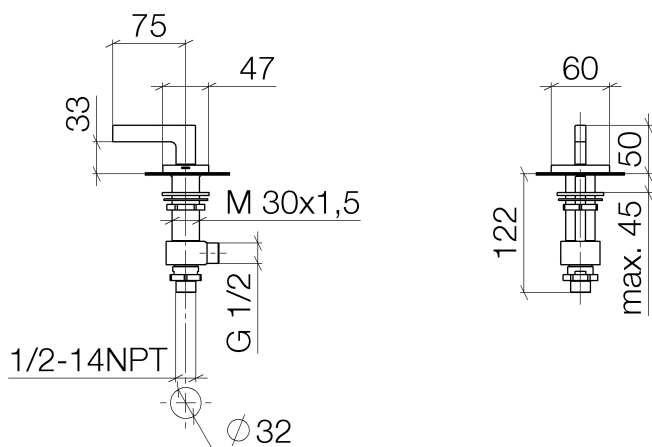

Умывальник - CL.1

Вентиль боковой запирание вправо горячий - хром

Артикульный номер: 20 004 715-00

- диаметр сверлёного отверстия 32 мм
- розетка 60 x 47 мм
- Группа смесителей согл. DIN 4109: 1

хром

размерный чертеж

Все величины в мм / дюймах = мм x 0,0394

Умывальник - CL.1

Вентиль боковой запирание вправо горячий - хром

Артикульный номер: 20 004 715-00

график расхода

Другие варианты поверхностей

платина матовая
20 004 715-06

Dark Platinum matt
20 004 715-99

Другие поверхности по запросу (x-tra Service)

Умывальник - CL.1

Вентиль боковой запирание вправо горячий - хром

Артикульный номер: 20 004 715-00

Спецификация запасных частей

№	Артикульный №	Наименование	Расходуемое кол-во
1	90 20 70 057 02-00	Ручка - хром	1
2	04 17 11 045 53 90	Вентиль боковой -	1
3	90 90 03 153 00 90	верхняя керамическая деталь запирание вправо -	1
4	04 23 10 032 78 90	Крепление -	1
5	04 17 11 023 10 90	Подключение -	1
6	09 30 11 059 90	диск -	1
7	09 23 10 012 90	Крепление -	1