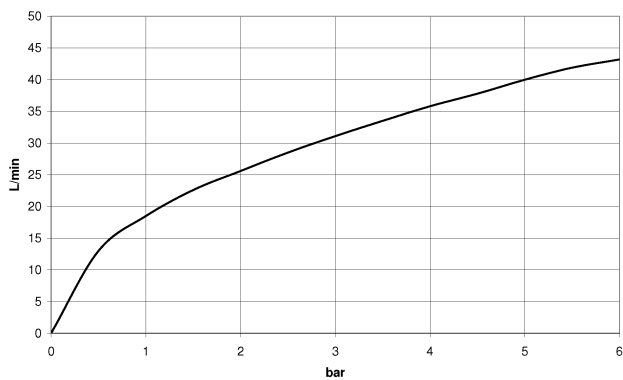

Умывальник - CL.1

Вентиль боковой запирание вправо горячий - хром

Артикульный номер: 20 004 715-00

- диаметр сверлёного отверстия 32 мм
- розетка 60 x 47 мм
- Группа смесителей согл. DIN 4109: 1

хром

размерный чертеж

Все величины в мм / дюймах = мм x 0,0394

Умывальник - CL.1

Вентиль боковой запирание вправо горячий - хром

Артикульный номер: 20 004 715-00

график расхода

Другие варианты поверхностей

платина матовая
20 004 715-06