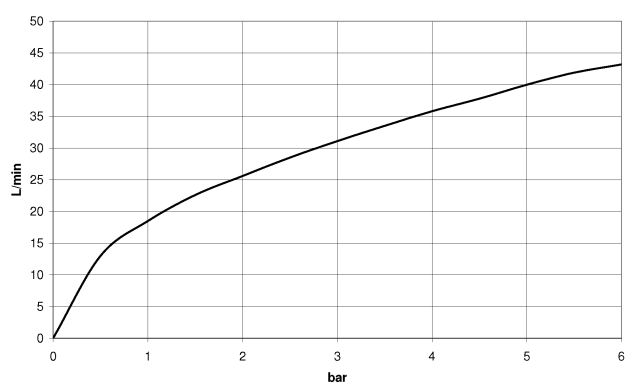

Умывальник - CL.1

Вентиль боковой запирание вправо холодный - хром

Артикульный номер: 20 004 705-00

- диаметр сверлёного отверстия 32 мм
- розетка 60 x 47 мм
- Группа смесителей согл. DIN 4109: 1

хром

размерный чертеж

Все величины в мм / дюймах = мм x 0,0394

Умывальник - CL.1

Вентиль боковой запирание вправо холодный - хром

Артикульный номер: 20 004 705-00

график расхода

Другие варианты поверхностей

платина матовая
20 004 705-06