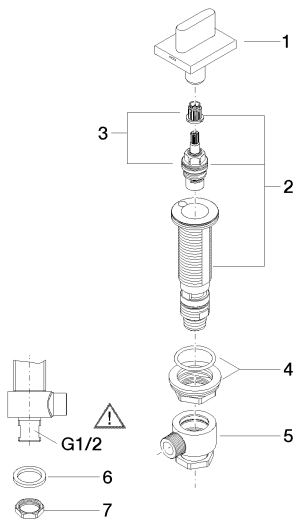

Умывальник - CL.1

Вентиль боковой запирание вправо холодный - хром

Артикульный номер: 20 004 705-00

- диаметр сверлёного отверстия 32 мм
- розетка 60 x 47 мм
- Группа смесителей согл. DIN 4109: 1

хром

размерный чертеж

Все величины в мм / дюймах = мм x 0,0394

Умывальник - CL.1

Вентиль боковой запирание вправо холодный - хром

Артикульный номер: 20 004 705-00

график расхода

Другие варианты поверхностей

платина матовая
20 004 705-06

Dark Platinum matt
20 004 705-99

Другие поверхности по запросу (x-tra Service)

Умывальник - CL.1

Вентиль боковой запирание вправо холодный - хром

Артикульный номер: 20 004 705-00

Спецификация запасных частей

№	Артикульный №	Наименование	Расходуемое кол-во
1	90 20 70 051 06-00	Ручка - хром	1
2	04 17 11 045 53 90	Вентиль боковой -	1
3	90 90 03 153 00 90	верхняя керамическая деталь запирание вправо -	1
4	04 23 10 032 78 90	Крепление -	1
5	04 17 11 023 10 90	Подключение -	1
6	04 23 30 040 00-00	Подключение - хром	1
7	09 30 11 059 90	диск -	1
8	09 23 10 012 90	Крепление -	1