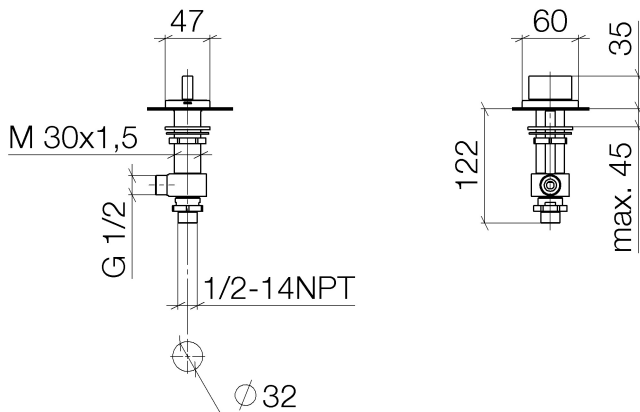

Умывальник - CL.1

Вентиль боковой запирание вправо холодный - хром

Артикульный номер: 20 004 705-00

- диаметр сверлёного отверстия 32 мм
- розетка 60 x 47 мм
- Группа смесителей согл. DIN 4109: 1

хром

размерный чертеж

Все величины в мм / дюймах = мм x 0,0394

Умывальник - CL.1

Вентиль боковой запирание вправо холодный - хром

Артикульный номер: 20 004 705-00

график расхода

Другие варианты поверхностей

платина матовая
20 004 705-06

Dark Platinum matt
20 004 705-99

Другие поверхности по запросу (x-tra Service)

Умывальник - CL.1

Вентиль боковой запирание вправо холодный - хром

Артикульный номер: 20 004 705-00

Спецификация запасных частей

№	Артикульный №	Наименование	Расходуемое кол-во
1	90 20 70 051 06-00	Ручка - хром	1
2	04 17 11 045 53 90	Вентиль боковой -	1
3	90 90 03 153 00 90	верхняя керамическая деталь запирание вправо -	1
4	04 23 10 032 78 90	Крепление -	1
5	04 17 11 023 10 90	Подключение -	1
6	04 23 30 040 00-00	Подключение - хром	1
7	09 30 11 059 90	диск -	1
8	09 23 10 012 90	Крепление -	1