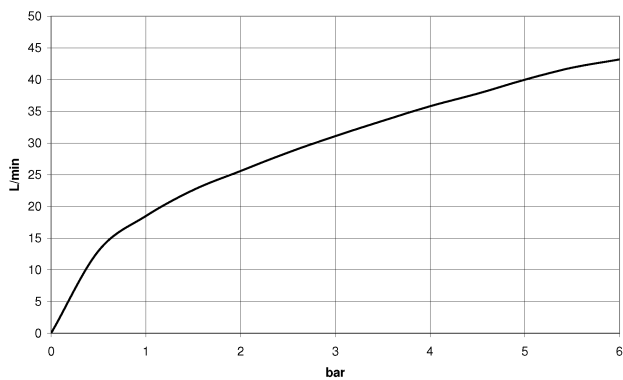

Умывальник - CL.1

Вентиль боковой запирание влево горячий - хром

: 20 002 706-00

график расхода

20 002 706-06

20 002 706-99