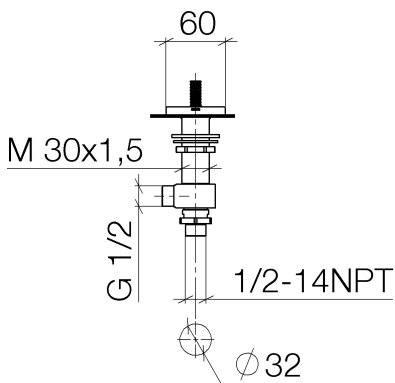

Умывальник - CL.1

Вентиль боковой запирание влево горячий - хром

: 20 002 706-00

- диаметр сверлёного отверстия 32 мм
- розетка 60 x 60 мм
- Группа смесителей согл. DIN 4109: 1

хром

размерный чертеж

Умывальник - CL.1

Вентиль боковой запирание влево горячий - хром

: 20 002 706-00

график расхода

платина матовая

20 002 706-06

Dark Platinum matt

20 002 706-99

Умывальник - CL.1

Вентиль боковой заперие влево горячий - хром

: 20 002 706-00

Артикульный №

1	90 20 70 053 05-00	Ручка - хром	1
2	04 17 11 045 32 90	Вентиль боковой -	1
3	90 90 03 132 00 90	верхняя керамическая деталь заперие влево -	1
4	04 23 10 032 78 90	Крепление -	1
5	04 17 11 023 10 90	Подключение -	1
6	04 23 30 040 00-00	Подключение - хром	1
7	09 30 11 059 90	диск -	1
8	09 23 10 012 90	Крепление -	1