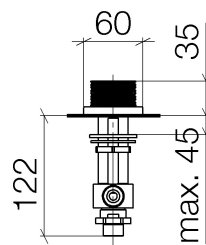

Умывальник - CL.1

Вентиль боковой запирание влево горячий - хром

: 20 002 706-00

- диаметр сверлёного отверстия 32 мм
- розетка 60 x 60 мм
- Группа смесителей согл. DIN 4109: 1

хром

размерный чертеж

Умывальник - CL.1

Вентиль боковой запирание влево горячий - хром

: 20 002 706-00

график расхода

платина матовая

20 002 706-06

Dark Platinum matt

20 002 706-99

Умывальник - CL.1

Вентиль боковой заперие влево горячий - хром

: 20 002 706-00

Артикульный №

1	90 20 70 053 05-00	Ручка - хром	1
2	04 17 11 045 32 90	Вентиль боковой -	1
3	90 90 03 132 00 90	верхняя керамическая деталь заперие влево -	1
4	04 23 10 032 78 90	Крепление -	1
5	04 17 11 023 10 90	Подключение -	1
6	04 23 30 040 00-00	Подключение - хром	1
7	09 30 11 059 90	диск -	1
8	09 23 10 012 90	Крепление -	1