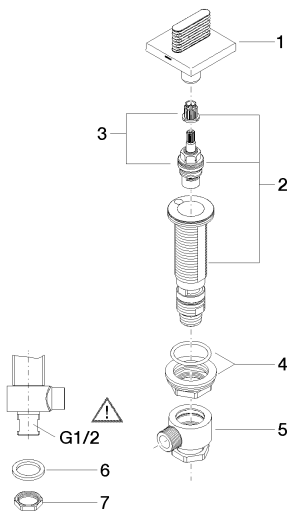

Умывальник - CL.1

Вентиль боковой запирание влево горячий - хром

: 20 002 706-00

- диаметр сверлёного отверстия 32 мм
- розетка 60 x 60 мм
- Группа смесителей согл. DIN 4109: 1

хром

размерный чертеж

Умывальник - CL.1

Вентиль боковой запирание влево горячий - хром

: 20 002 706-00

график расхода

платина матовая

20 002 706-06

Dark Platinum matt

20 002 706-99

Умывальник - CL.1

Вентиль боковой заперие влево горячий - хром

: 20 002 706-00

Артикульный №

1	90 20 70 053 05-00	Ручка - хром	1
2	04 17 11 045 32 90	Вентиль боковой -	1
3	90 90 03 132 00 90	верхняя керамическая деталь заперие влево -	1
4	04 23 10 032 78 90	Крепление -	1
5	04 17 11 023 10 90	Подключение -	1
6	04 23 30 040 00-00	Подключение - хром	1
7	09 30 11 059 90	диск -	1
8	09 23 10 012 90	Крепление -	1