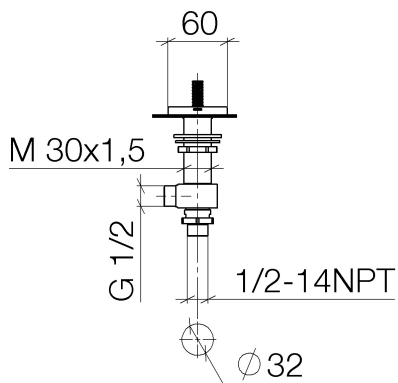

Умывальник - CL.1

Вентиль боковой записание вправо холодный - хром

: 20 002 705-00

- диаметр сверлёного отверстия 32 мм
- розетка 60 x 60 мм
- Группа смесителей согл. DIN 4109: 1

хром

размерный чертеж

Умывальник - CL.1

Вентиль боковой запирание вправо холодный - хром

: 20 002 705-00

график расхода

платина матовая

20 002 705-06

Dark Platinum matt

20 002 705-99

Умывальник - CL.1

Вентиль боковой заперие вправо холодный - хром

: 20 002 705-00

Артикульный №

1	90 20 70 053 04-00	Ручка - хром	1
2	04 17 11 045 33 90	Вентиль боковой -	1
3	90 90 03 133 00 90	верхняя керамическая деталь заперие вправо -	1
4	04 23 10 032 78 90	Крепление -	1
5	04 17 11 023 10 90	Подключение -	1
6	04 23 30 040 00-00	Подключение - хром	1
7	09 30 11 059 90	диск -	1
8	09 23 10 012 90	Крепление -	1