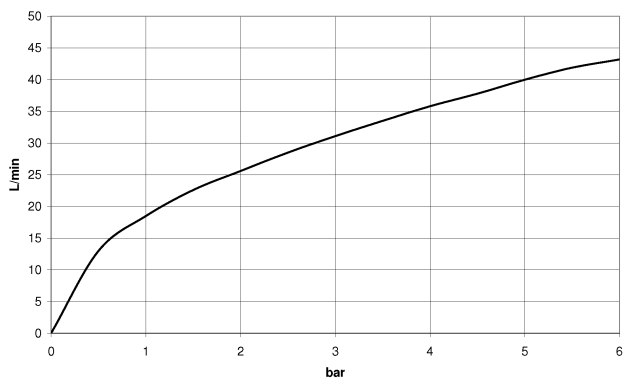

Умывальник - CL.1

Вентиль боковой запирание вправо холодный - хром

: 20 002 705-00

график расхода

20 002 705-06

20 002 705-99