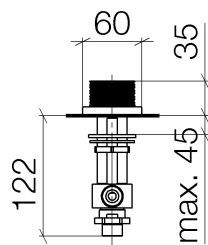

Умывальник - CL.1

Вентиль боковой записание вправо холодный - хром

: 20 002 705-00

- диаметр сверлёного отверстия 32 мм
- розетка 60 x 60 мм
- Группа смесителей согл. DIN 4109: 1

хром

размерный чертеж

Умывальник - CL.1

Вентиль боковой запирание вправо холодный - хром

: 20 002 705-00

график расхода

платина матовая

20 002 705-06

Dark Platinum matt

20 002 705-99

Умывальник - CL.1

Вентиль боковой заперие вправо холодный - хром

: 20 002 705-00

Артикульный №

1	90 20 70 053 04-00	Ручка - хром	1
2	04 17 11 045 33 90	Вентиль боковой -	1
3	90 90 03 133 00 90	верхняя керамическая деталь заперие вправо -	1
4	04 23 10 032 78 90	Крепление -	1
5	04 17 11 023 10 90	Подключение -	1
6	04 23 30 040 00-00	Подключение - хром	1
7	09 30 11 059 90	диск -	1
8	09 23 10 012 90	Крепление -	1