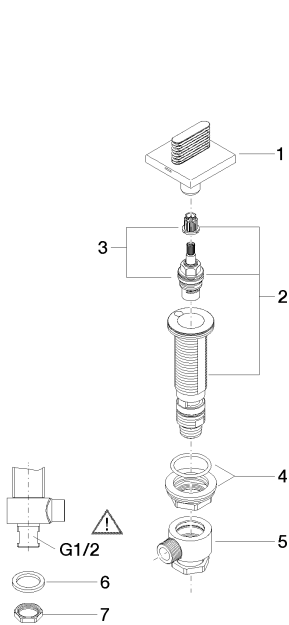

Умывальник - CL.1

Вентиль боковой записание вправо холодный - хром

: 20 002 705-00

- диаметр сверлёного отверстия 32 мм
- розетка 60 x 60 мм
- Группа смесителей согл. DIN 4109: 1

хром

размерный чертеж

Умывальник - CL.1

Вентиль боковой запирание вправо холодный - хром

: 20 002 705-00

график расхода

платина матовая

20 002 705-06

Dark Platinum matt

20 002 705-99

Умывальник - CL.1

Вентиль боковой заперие вправо холодный - хром

: 20 002 705-00

Артикульный №

1	90 20 70 053 04-00	Ручка - хром	1
2	04 17 11 045 33 90	Вентиль боковой -	1
3	90 90 03 133 00 90	верхняя керамическая деталь заперие вправо -	1
4	04 23 10 032 78 90	Крепление -	1
5	04 17 11 023 10 90	Подключение -	1
6	04 23 30 040 00-00	Подключение - хром	1
7	09 30 11 059 90	диск -	1
8	09 23 10 012 90	Крепление -	1