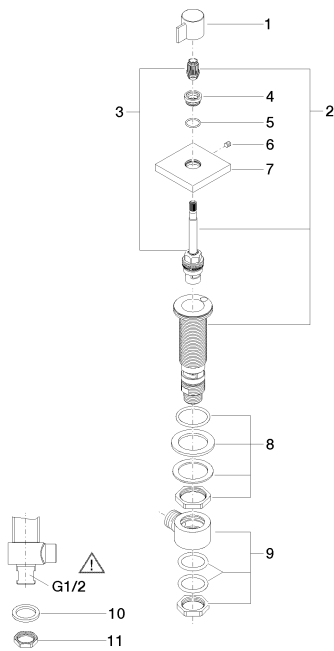

Умывальник - Elemental Spa
 Вентиль боковой запирание вправо холодный - хром
 Артикульный номер: 20 000 986-00

- диаметр сверлёного отверстия 32 мм
- розетка 60 x 60 мм

хром

размерный чертеж

Все величины в мм / дюймах = мм x 0,0394

Умывальник - Elemental Spa
Вентиль боковой запирание вправо холодный - хром
Артикульный номер: 20 000 986-00

график расхода

Другие варианты поверхностей

платина матовая
20 000 986-06

Другие поверхности по запросу (x-tra Service)

Умывальник - Elemental Spa

Вентиль боковой заперение вправо холодный - хром

Артикульный номер: 20 000 986-00

Спецификация запасных частей

| № | Артикульный № | Наименование | Расходуемое кол-во |
|----|--------------------|---|--------------------|
| 1 | 09 20 98 002-00 | Ручка - хром | 1 |
| 2 | 90 17 11 045 05 90 | Вентиль боковой заперение вправо - | 1 |
| 3 | 90 90 03 205 00 90 | верхняя керамическая деталь заперение влево - | 1 |
| 4 | 09 12 12 043-00 | Крепление - хром | 1 |
| 5 | 09 14 10 017 90 | Прокладка - | 1 |
| 6 | 04 31 11 004 00 90 | Крепление - | 1 |
| 7 | 09 27 98 014-00 | крышка - хром | 1 |
| 8 | 04 23 10 032 78 90 | Крепление - | 1 |
| 9 | 04 17 11 023 10 90 | Подключение - | 1 |
| 10 | 09 30 11 059 90 | диск - | 1 |
| 11 | 09 23 10 012 90 | Крепление - | 1 |