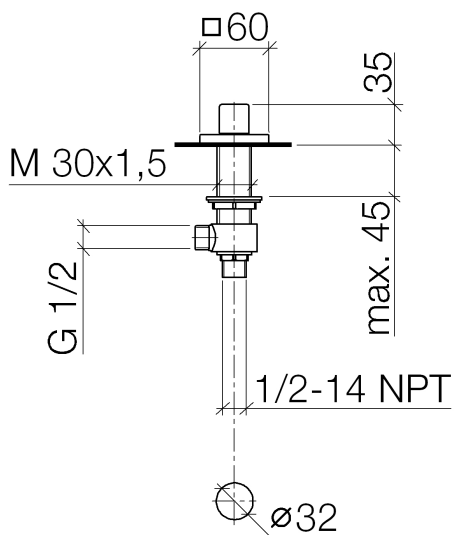

Умывальник - Elemental Spa
 Вентиль боковой запирание вправо холодный - хром
 Артикульный номер: 20 000 986-00

- диаметр сверлёного отверстия 32 мм
- розетка 60 x 60 мм

хром

размерный чертеж

Все величины в мм / дюймах = мм x 0,0394

Умывальник - Elemental Spa
Вентиль боковой запирание вправо холодный - хром
Артикульный номер: 20 000 986-00

график расхода

Другие варианты поверхностей

платина матовая
20 000 986-06

Другие поверхности по запросу (x-tra Service)

Умывальник - Elemental Spa

Вентиль боковой заперение вправо холодный - хром

Артикульный номер: 20 000 986-00

Спецификация запасных частей

| № | Артикульный № | Наименование | Расходуемое кол-во |
|----|--------------------|---|--------------------|
| 1 | 09 20 98 002-00 | Ручка - хром | 1 |
| 2 | 90 17 11 045 05 90 | Вентиль боковой заперение вправо - | 1 |
| 3 | 90 90 03 205 00 90 | верхняя керамическая деталь заперение влево - | 1 |
| 4 | 09 12 12 043-00 | Крепление - хром | 1 |
| 5 | 09 14 10 017 90 | Прокладка - | 1 |
| 6 | 04 31 11 004 00 90 | Крепление - | 1 |
| 7 | 09 27 98 014-00 | крышка - хром | 1 |
| 8 | 04 23 10 032 78 90 | Крепление - | 1 |
| 9 | 04 17 11 023 10 90 | Подключение - | 1 |
| 10 | 09 30 11 059 90 | диск - | 1 |
| 11 | 09 23 10 012 90 | Крепление - | 1 |