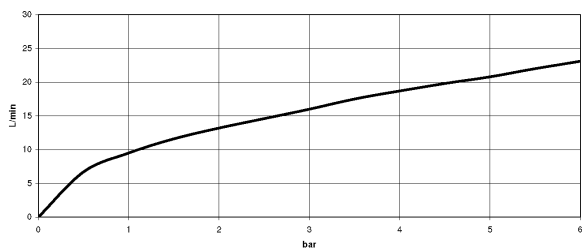

Умывальник - Elemental Spa
 Вентиль боковой запирание вправо холодный - хром
 Артикульный номер: 20 000 986-00

- диаметр сверлёного отверстия 32 мм
- розетка 60 x 60 мм

хром

размерный чертеж

Все величины в мм / дюймах = мм x 0,0394

Умывальник - Elemental Spa
Вентиль боковой запирание вправо холодный - хром
Артикульный номер: 20 000 986-00

график расхода

Другие варианты поверхностей

платина матовая
20 000 986-06

Другие поверхности по запросу (x-tra Service)