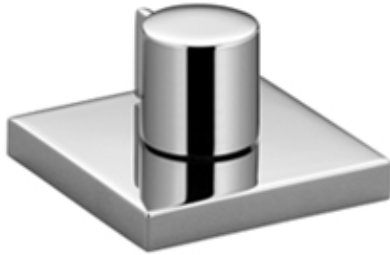

Умывальник - Elemental Spa
Вентиль боковой запирание влево горячий - хром
Артикульный номер: 20 000 985-00

- диаметр сверлёного отверстия 32 мм
- розетка 60 x 60 мм

хром

размерный чертеж

Все величины в мм / дюймах = мм x 0,0394

Умывальник - Elemental Spa
Вентиль боковой заперение влево горячий - хром
Артикульный номер: 20 000 985-00

график расхода

Другие варианты поверхностей

платина матовая
20 000 985-06

Другие поверхности по запросу (x-tra Service)

Умывальник - Elemental Spa

Вентиль боковой заперение влево горячий - хром

Артикульный номер: 20 000 985-00

Спецификация запасных частей

| № | Артикульный № | Наименование | Расходуемое кол-во |
|----|--------------------|--|--------------------|
| 1 | 09 20 98 002-00 | Ручка - хром | 1 |
| 2 | 90 17 11 045 04 90 | Вентиль боковой заперение влево - | 1 |
| 3 | 90 90 03 204 00 90 | верхняя керамическая деталь заперение вправо - | 1 |
| 4 | 09 12 12 043-00 | Крепление - хром | 1 |
| 5 | 09 14 10 017 90 | Прокладка - | 1 |
| 6 | 04 31 11 004 00 90 | Крепление - | 1 |
| 7 | 09 27 98 014-00 | крышка - хром | 1 |
| 8 | 04 23 10 032 78 90 | Крепление - | 1 |
| 9 | 04 17 11 023 10 90 | Подключение - | 1 |
| 10 | 09 30 11 059 90 | диск - | 1 |
| 11 | 09 23 10 012 90 | Крепление - | 1 |