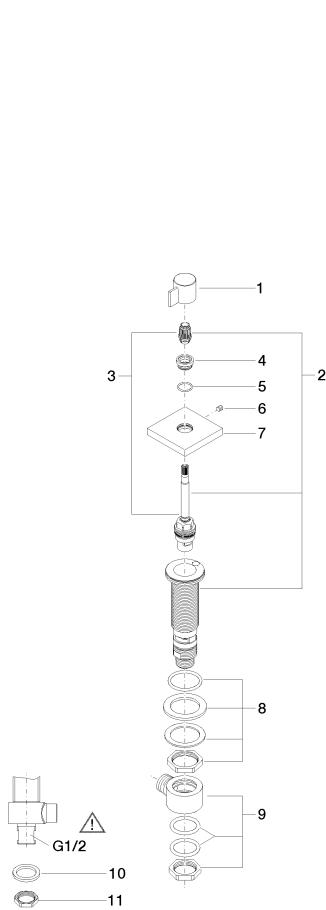

Умывальник - Elemental Spa
Вентиль боковой запирание влево горячий - хром
Артикульный номер: 20 000 985-00

- диаметр сверлёного отверстия 32 мм
- розетка 60 x 60 мм

хром

размерный чертеж

Все величины в мм / дюймах = мм x 0,0394

Умывальник - Elemental Spa
Вентиль боковой заперение влево горячий - хром
Артикульный номер: 20 000 985-00

график расхода

Другие варианты поверхностей

платина матовая
20 000 985-06

Другие поверхности по запросу (x-tra Service)

Умывальник - Elemental Spa

Вентиль боковой заперение влево горячий - хром

Артикульный номер: 20 000 985-00

Спецификация запасных частей

| № | Артикульный № | Наименование | Расходуемое кол-во |
|----|--------------------|--|--------------------|
| 1 | 09 20 98 002-00 | Ручка - хром | 1 |
| 2 | 90 17 11 045 04 90 | Вентиль боковой заперение влево - | 1 |
| 3 | 90 90 03 204 00 90 | верхняя керамическая деталь заперение вправо - | 1 |
| 4 | 09 12 12 043-00 | Крепление - хром | 1 |
| 5 | 09 14 10 017 90 | Прокладка - | 1 |
| 6 | 04 31 11 004 00 90 | Крепление - | 1 |
| 7 | 09 27 98 014-00 | крышка - хром | 1 |
| 8 | 04 23 10 032 78 90 | Крепление - | 1 |
| 9 | 04 17 11 023 10 90 | Подключение - | 1 |
| 10 | 09 30 11 059 90 | диск - | 1 |
| 11 | 09 23 10 012 90 | Крепление - | 1 |