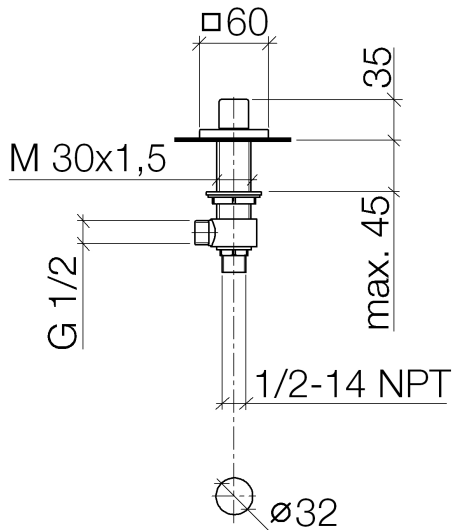

Умывальник - Elemental Spa
Вентиль боковой запирание влево горячий - хром
Артикульный номер: 20 000 985-00

- диаметр сверлёного отверстия 32 мм
- розетка 60 x 60 мм

хром

размерный чертеж

Все величины в мм / дюймах = мм x 0,0394

Умывальник - Elemental Spa
Вентиль боковой заперение влево горячий - хром
Артикульный номер: 20 000 985-00

график расхода

Другие варианты поверхностей

платина матовая
20 000 985-06

Другие поверхности по запросу (x-tra Service)

Умывальник - Elemental Spa

Вентиль боковой заперение влево горячий - хром

Артикульный номер: 20 000 985-00

Спецификация запасных частей

| № | Артикульный № | Наименование | Расходуемое кол-во |
|----|--------------------|--|--------------------|
| 1 | 09 20 98 002-00 | Ручка - хром | 1 |
| 2 | 90 17 11 045 04 90 | Вентиль боковой заперение влево - | 1 |
| 3 | 90 90 03 204 00 90 | верхняя керамическая деталь заперение вправо - | 1 |
| 4 | 09 12 12 043-00 | Крепление - хром | 1 |
| 5 | 09 14 10 017 90 | Прокладка - | 1 |
| 6 | 04 31 11 004 00 90 | Крепление - | 1 |
| 7 | 09 27 98 014-00 | крышка - хром | 1 |
| 8 | 04 23 10 032 78 90 | Крепление - | 1 |
| 9 | 04 17 11 023 10 90 | Подключение - | 1 |
| 10 | 09 30 11 059 90 | диск - | 1 |
| 11 | 09 23 10 012 90 | Крепление - | 1 |