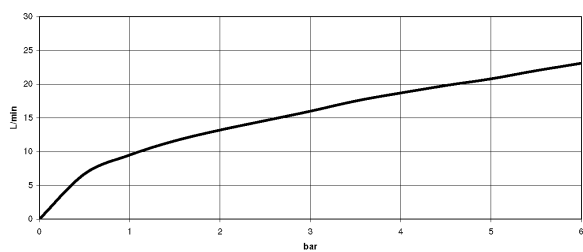

Умывальник - Elemental Spa
Вентиль боковой запирание влево горячий - хром
Артикульный номер: 20 000 985-00

- диаметр сверлёного отверстия 32 мм
- розетка 60 x 60 мм

хром

размерный чертеж

Все величины в мм / дюймах = мм x 0,0394

Умывальник - Elemental Spa
Вентиль боковой заперение влево горячий - хром
Артикульный номер: 20 000 985-00

график расхода

Другие варианты поверхностей

платина матовая
20 000 985-06

Другие поверхности по запросу (x-tra Service)