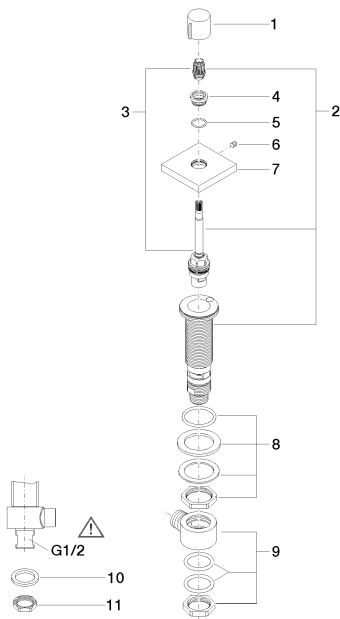

Умывальник - Symetrics

Вентиль боковой запирание влево холодная или горячая - хром

Артикульный номер: 20 000 980-00

- диаметр сверлёного отверстия 32 мм
- розетка 60 x 60 мм

хром

размерный чертеж

Все величины в мм / дюймах = мм x 0,0394

Умывальник - Symetrics

Вентиль боковой запирание влево холодная или горячая - хром

Артикульный номер: 20 000 980-00

график расхода

Другие варианты поверхностей

платина матовая

20 000 980-06

Другие поверхности по запросу (x-tra Service)

Умывальник - Symetrics

Вентиль боковой заперение влево холодная или горячая - хром

Артикульный номер: 20 000 980-00

Спецификация запасных частей

№	Артикульный №	Наименование	Расходуемое кол-во
1	09 20 98 001-00	Ручка - хром	1
2	90 17 11 045 04 90	Вентиль боковой заперение влево -	1
3	90 90 03 204 00 90	верхняя керамическая деталь заперение вправо -	1
4	09 12 12 043-00	Крепление - хром	1
5	09 14 10 017 90	Прокладка -	1
6	04 31 11 004 00 90	Крепление -	1
7	09 27 98 014-00	крышка - хром	1
8	04 23 10 032 78 90	Крепление -	1
9	04 17 11 023 10 90	Подключение -	1
10	09 30 11 059 90	диск -	1
11	09 23 10 012 90	Крепление -	1