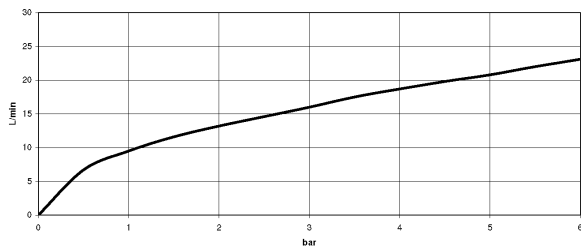

Умывальник - Symetrics

Вентиль боковой запирание влево холодная или горячая - хром

Артикульный номер: 20 000 980-00

- диаметр сверлёного отверстия 32 мм
- розетка 60 x 60 мм

хром

размерный чертеж

Все величины в мм / дюймах = мм x 0,0394

Умывальник - Symetrics

Вентиль боковой запирание влево холодная или горячая - хром

Артикульный номер: 20 000 980-00

график расхода

Другие варианты поверхностей

платина матовая

20 000 980-06

Другие поверхности по запросу (x-tra Service)

Умывальник - Symetrics

Вентиль боковой заперение влево холодная или горячая - хром

Артикульный номер: 20 000 980-00

Спецификация запасных частей

№	Артикульный №	Наименование	Расходуемое кол-во
1	09 20 98 001-00	Ручка - хром	1
2	90 17 11 045 04 90	Вентиль боковой заперение влево -	1
3	90 90 03 204 00 90	верхняя керамическая деталь заперение вправо -	1
4	09 12 12 043-00	Крепление - хром	1
5	09 14 10 017 90	Прокладка -	1
6	04 31 11 004 00 90	Крепление -	1
7	09 27 98 014-00	крышка - хром	1
8	04 23 10 032 78 90	Крепление -	1
9	04 17 11 023 10 90	Подключение -	1
10	09 30 11 059 90	диск -	1
11	09 23 10 012 90	Крепление -	1