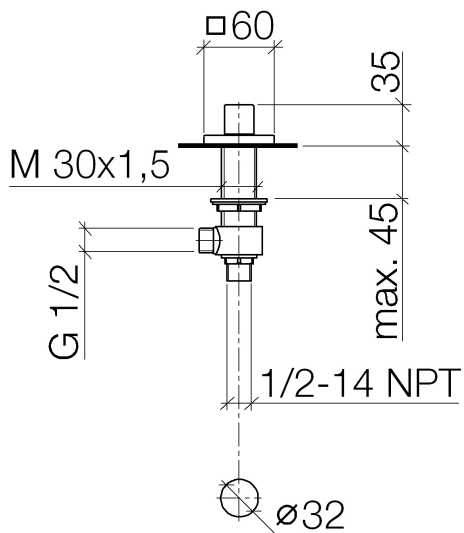

Умывальник - Symetrics

Вентиль боковой запирание влево холодная или горячая - хром

Артикульный номер: 20 000 980-00

- диаметр сверлёного отверстия 32 мм
- розетка 60 x 60 мм

хром

размерный чертеж

Все величины в мм / дюймах = мм x 0,0394

Умывальник - Symetrics

Вентиль боковой запирание влево холодная или горячая - хром

Артикульный номер: 20 000 980-00

график расхода

Другие варианты поверхностей

платина матовая

20 000 980-06

Другие поверхности по запросу (x-tra Service)

Умывальник - Symetrics

Вентиль боковой заперение влево холодная или горячая - хром

Артикульный номер: 20 000 980-00

Спецификация запасных частей

№	Артикульный №	Наименование	Расходуемое кол-во
1	09 20 98 001-00	Ручка - хром	1
2	90 17 11 045 04 90	Вентиль боковой заперение влево -	1
3	90 90 03 204 00 90	верхняя керамическая деталь заперение вправо -	1
4	09 12 12 043-00	Крепление - хром	1
5	09 14 10 017 90	Прокладка -	1
6	04 31 11 004 00 90	Крепление -	1
7	09 27 98 014-00	крышка - хром	1
8	04 23 10 032 78 90	Крепление -	1
9	04 17 11 023 10 90	Подключение -	1
10	09 30 11 059 90	диск -	1
11	09 23 10 012 90	Крепление -	1