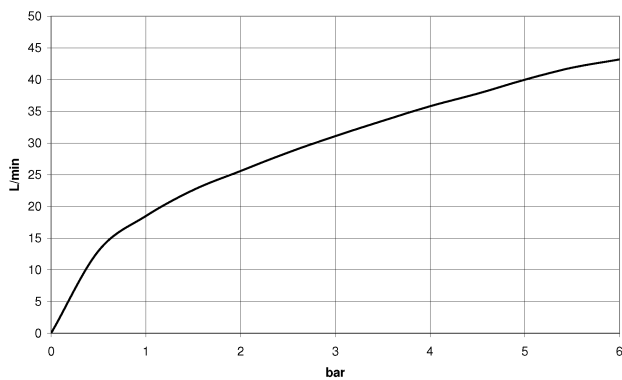

Умывальник - Тага.

Вентиль боковой заправки вправо холодная или горячая - хром

Артикульный номер: 20 000 892-00

- диаметр сверлёного отверстия 32 мм
- розетка Ø 55 мм

хром

размерный чертеж

Все величины в мм / дюймах = мм x 0,0394

Умывальник - Тага.

Вентиль боковой запирание вправо холодная или горячая - хром

Артикульный номер: 20 000 892-00

график расхода

Другие варианты поверхностей

платина матовая
20 000 892-06

платина
20 000 892-08