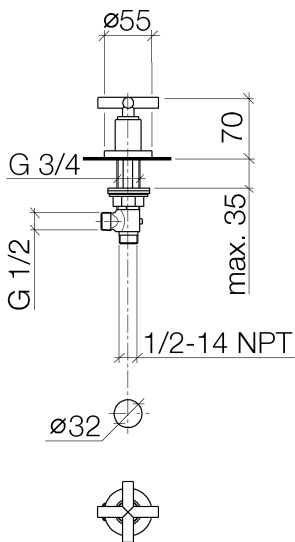

Умывальник - Тага.

Вентиль боковой заправки вправо холодная или горячая - хром

Артикульный номер: 20 000 892-00

- диаметр сверлёного отверстия 32 мм
- розетка Ø 55 мм

хром

размерный чертеж

Все величины в мм / дюймах = мм x 0,0394

Умывальник - Тага.

Вентиль боковой запирание вправо холодная или горячая - хром

Артикульный номер: 20 000 892-00

график расхода

Другие варианты поверхностей

платина матовая
20 000 892-06

платина
20 000 892-08

Вентиль боковой заперие вправо холодная или горячая - хром

Артикульный номер: 20 000 892-00

Спецификация запасных частей

№	Артикульный №	Наименование	Расходуемое кол-во
1	04 20 89 010 00-00	Ручка - хром	1
2	09 20 89 010-00	Ручка - хром	1
3	90 12 12 007 00-00	Ручка - хром	1
4	09 30 11 029 90	Подключение -	1
5	09 30 30 075 90	Крепление -	1
6	09 21 02 140-00	чехол/втулка - хром	1
7	09 27 89 105-00	крышка - хром	1
8	09 14 10 043 90	Прокладка -	1
9	90 17 11 040 31 90	Вентиль боковой заперие вправо -	1