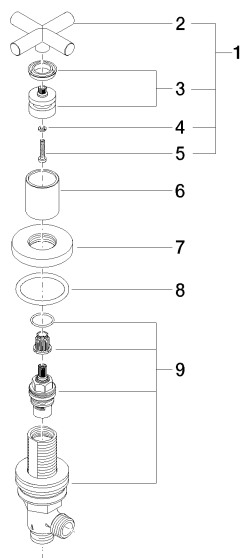

Умывальник - Тага.

Вентиль боковой заправки вправо холодная или горячая - хром

Артикульный номер: 20 000 892-00

- диаметр сверлёного отверстия 32 мм
- розетка Ø 55 мм

хром

размерный чертеж

Все величины в мм / дюймах = мм x 0,0394

Умывальник - Тага.

Вентиль боковой запирание вправо холодная или горячая - хром

Артикульный номер: 20 000 892-00

график расхода

Другие варианты поверхностей

платина матовая
20 000 892-06

платина
20 000 892-08

Вентиль боковой заперие вправо холодная или горячая - хром

Артикульный номер: 20 000 892-00

Спецификация запасных частей

№	Артикульный №	Наименование	Расходуемое кол-во
1	04 20 89 010 00-00	Ручка - хром	1
2	09 20 89 010-00	Ручка - хром	1
3	90 12 12 007 00-00	Ручка - хром	1
4	09 30 11 029 90	Подключение -	1
5	09 30 30 075 90	Крепление -	1
6	09 21 02 140-00	чехол/втулка - хром	1
7	09 27 89 105-00	крышка - хром	1
8	09 14 10 043 90	Прокладка -	1
9	90 17 11 040 31 90	Вентиль боковой заперие вправо -	1