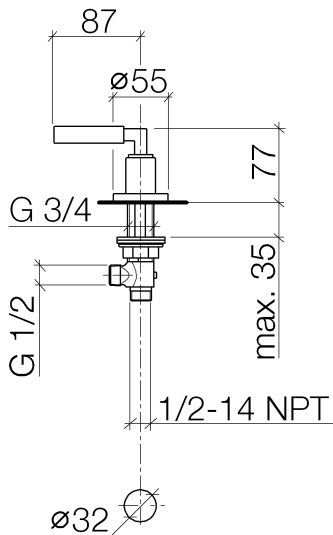

Умывальник - Тага.
Вентиль боковой запирание вправо - хром
Артикульный номер: 20 000 882-00

- диаметр сверлёного отверстия 32 мм
- розетка Ø 55 мм

хром

размерный чертеж

Все величины в мм / дюймах = мм x 0,0394

Умывальник - Тага.
Вентиль боковой запирание вправо - хром
Артикульный номер: 20 000 882-00

график расхода

Другие варианты поверхностей

платина матовая
20 000 882-06

платина
20 000 882-08

Dark Brass matt
20 000 882-16

Dark Bronze matt
20 000 882-17

чёрный матовый
20 000 882-33

Dark Platinum matt
20 000 882-99

Другие поверхности по запросу (x-tra Service)

Умывальник - Тага.

Вентиль боковой запираение вправо - хром

Артикульный номер: 20 000 882-00

Спецификация запасных частей

№	Артикульный №	Наименование	Расходуемое кол-во
1	04 20 88 052 00-00	Ручка - хром	1
2	04 18 20 022 00-00	Ручка - хром	1
3	09 20 88 052-00	Ручка - хром	1
4	90 12 12 007 00-00	Ручка - хром	1
5	09 30 11 029 90	Подключение -	1
6	09 30 30 075 90	Крепление -	1
7	09 21 02 140-00	чехол/втулка - хром	1
8	09 27 89 105-00	крышка - хром	1
9	09 14 10 043 90	Прокладка -	1
10	90 17 11 040 31 90	Вентиль боковой запираение вправо -	1