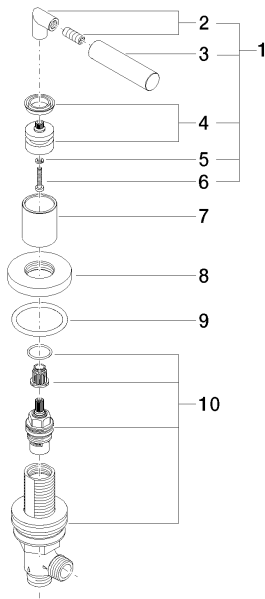

Умывальник - Тага.
Вентиль боковой запирание вправо - хром
Артикульный номер: 20 000 882-00

- диаметр сверлёного отверстия 32 мм
- розетка Ø 55 мм

хром

размерный чертеж

Все величины в мм / дюймах = мм x 0,0394

Умывальник - Тага.
Вентиль боковой запирание вправо - хром
Артикульный номер: 20 000 882-00

график расхода

Другие варианты поверхностей

платина матовая
20 000 882-06

платина
20 000 882-08

Dark Brass matt
20 000 882-16

Dark Bronze matt
20 000 882-17

чёрный матовый
20 000 882-33

Dark Platinum matt
20 000 882-99

Другие поверхности по запросу (x-tra Service)

Умывальник - Тага.

Вентиль боковой запираение вправо - хром

Артикульный номер: 20 000 882-00

Спецификация запасных частей

№	Артикульный №	Наименование	Расходуемое кол-во
1	04 20 88 052 00-00	Ручка - хром	1
2	04 18 20 022 00-00	Ручка - хром	1
3	09 20 88 052-00	Ручка - хром	1
4	90 12 12 007 00-00	Ручка - хром	1
5	09 30 11 029 90	Подключение -	1
6	09 30 30 075 90	Крепление -	1
7	09 21 02 140-00	чехол/втулка - хром	1
8	09 27 89 105-00	крышка - хром	1
9	09 14 10 043 90	Прокладка -	1
10	90 17 11 040 31 90	Вентиль боковой запираение вправо -	1