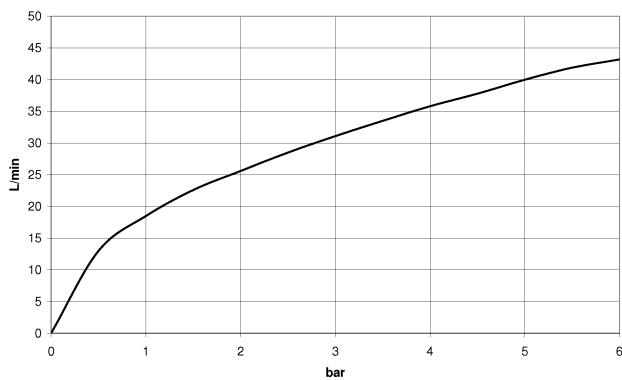

Умывальник - Тага.
Вентиль боковой запирание вправо - хром
Артикульный номер: 20 000 882-00

- диаметр сверлёного отверстия 32 мм
- розетка Ø 55 мм

хром

размерный чертеж

Все величины в мм / дюймах = мм x 0,0394

Умывальник - Тага.
Вентиль боковой запирание вправо - хром
Артикульный номер: 20 000 882-00

график расхода

Другие варианты поверхностей

платина матовая
20 000 882-06

платина
20 000 882-08

Dark Brass matt
20 000 882-16