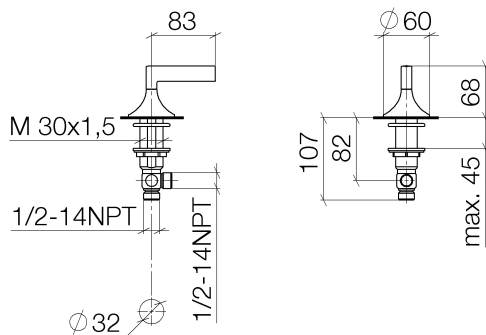

Умывальник - VAIA

Вентиль боковой запирание вправо горячий - хром

Артикульный номер: 20 000 818-00

- диаметр сверлёного отверстия 32 мм
- розетка Ø 60 мм
- Группа смесителей согл. DIN 4109: 1

хром

размерный чертеж

Все величины в мм / дюймах = мм x 0,0394

Умывальник - VAIA

Вентиль боковой запирание вправо горячий - хром

Артикульный номер: 20 000 818-00

график расхода

Умывальник - VAIA

Вентиль боковой заперение вправо горячий - хром

Артикульный номер: 20 000 818-00

### Спецификация запасных частей

№	Артикульный №	Наименование	Расходуемое кол-во
1	90 20 80 013 00-00	Элемент управления - хром	1
2	09 28 10 003 90	Прокладка -	1
3	09 24 01 028 90	кольцо -	1
4	04 23 10 032 46 90	Крепление -	1
5	04 17 11 055 31 90	Вентиль боковой -	1
6	90 90 03 131 00 90	верхняя керамическая деталь заперение вправо -	1