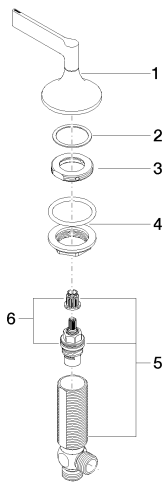

Умывальник - VAIA

Вентиль боковой запирание вправо горячий - хром

Артикульный номер: 20 000 818-00

- диаметр сверлёного отверстия 32 мм
- розетка Ø 60 мм
- Группа смесителей согл. DIN 4109: 1

хром

размерный чертеж

Все величины в мм / дюймах = мм x 0,0394

Умывальник - VAIA

Вентиль боковой запирание вправо горячий - хром

Артикульный номер: 20 000 818-00

график расхода

Умывальник - VAIA

Вентиль боковой заперение вправо горячий - хром

Артикульный номер: 20 000 818-00

### Спецификация запасных частей

№	Артикульный №	Наименование	Расходуемое кол-во
1	90 20 80 013 00-00	Элемент управления - хром	1
2	09 28 10 003 90	Прокладка -	1
3	09 24 01 028 90	кольцо -	1
4	04 23 10 032 46 90	Крепление -	1
5	04 17 11 055 31 90	Вентиль боковой -	1
6	90 90 03 131 00 90	верхняя керамическая деталь заперение вправо -	1