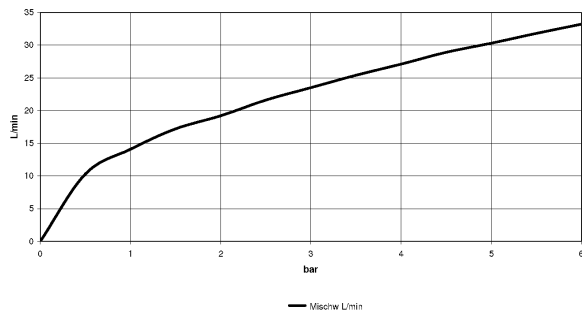

Умывальник - VAIA

Вентиль боковой запирание вправо горячий - хром

Артикульный номер: 20 000 818-00

- диаметр сверлёного отверстия 32 мм
- розетка Ø 60 мм
- Группа смесителей согл. DIN 4109: 1

хром

размерный чертеж

Все величины в мм / дюймах = мм x 0,0394

Умывальник - VAIA

Вентиль боковой запирание вправо горячий - хром

Артикульный номер: 20 000 818-00

график расхода