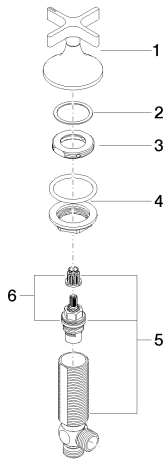

Умывальник - VAIA

Вентиль боковой запертие вправо холодный - хром

Артикульный номер: 20 000 809-00

- диаметр сверлёного отверстия 32 мм
- розетка Ø 60 мм
- Группа смесителей согл. DIN 4109: 1

хром

размерный чертеж

Все величины в мм / дюймах = мм x 0,0394

Умывальник - VAIA

Вентиль боковой запирание вправо холодный - хром

Артикульный номер: 20 000 809-00

график расхода

Умывальник - VAIA

Вентиль боковой заперие вправо холодный - хром

Артикульный номер: 20 000 809-00

### Спецификация запасных частей

| № | Артикульный №      | Наименование                                 | Расходуемое кол-во |
|---|--------------------|--|--------------------|
| 1 | 90 20 80 010 00-00 | Элемент управления - хром                    | 1                  |
| 2 | 09 28 10 003 90    | Прокладка -                                  | 1                  |
| 3 | 09 24 01 028 90    | кольцо -                                     | 1                  |
| 4 | 04 23 10 032 46 90 | Крепление -                                  | 1                  |
| 5 | 04 17 11 055 31 90 | Вентиль боковой -                            | 1                  |
| 6 | 90 90 03 131 00 90 | верхняя керамическая деталь заперие вправо - | 1                  |