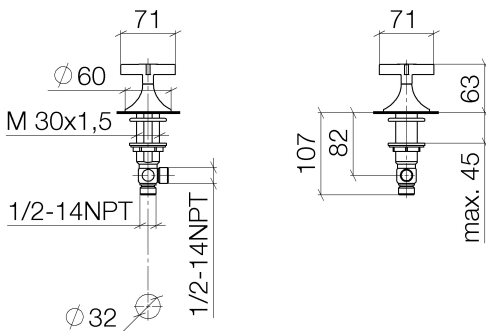

Умывальник - VAIA

Вентиль боковой запертие вправо холодный - хром

Артикульный номер: 20 000 809-00

- диаметр сверлёного отверстия 32 мм
- розетка Ø 60 мм
- Группа смесителей согл. DIN 4109: 1

хром

размерный чертеж

Все величины в мм / дюймах = мм x 0,0394

Умывальник - VAIA

Вентиль боковой запирание вправо холодный - хром

Артикульный номер: 20 000 809-00

график расхода

Умывальник - VAIA

Вентиль боковой заперие вправо холодный - хром

Артикульный номер: 20 000 809-00

### Спецификация запасных частей

| № | Артикульный №      | Наименование                                 | Расходуемое кол-во |
|---|--------------------|--|--------------------|
| 1 | 90 20 80 010 00-00 | Элемент управления - хром                    | 1                  |
| 2 | 09 28 10 003 90    | Прокладка -                                  | 1                  |
| 3 | 09 24 01 028 90    | кольцо -                                     | 1                  |
| 4 | 04 23 10 032 46 90 | Крепление -                                  | 1                  |
| 5 | 04 17 11 055 31 90 | Вентиль боковой -                            | 1                  |
| 6 | 90 90 03 131 00 90 | верхняя керамическая деталь заперие вправо - | 1                  |