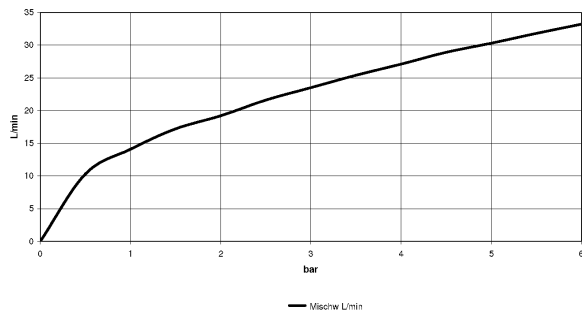

Умывальник - VAIA

Вентиль боковой запертие вправо холодный - хром

Артикульный номер: 20 000 809-00

- диаметр сверлёного отверстия 32 мм
- розетка Ø 60 мм
- Группа смесителей согл. DIN 4109: 1

хром

размерный чертеж

Все величины в мм / дюймах = мм x 0,0394

Умывальник - VAIA

Вентиль боковой запирание вправо холодный - хром

Артикульный номер: 20 000 809-00

график расхода