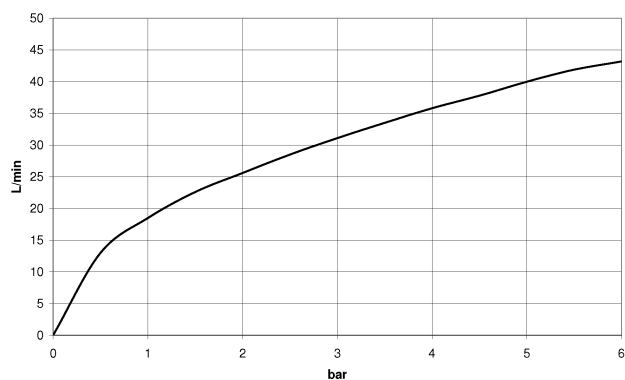

Умывальник - Deque
Вентиль боковой запирание влево горячий - хром
Артикульный номер: 20 000 741-00

- диаметр сверлёного отверстия 32 мм
- ручка Ø 60 мм
- без розетки

хром

размерный чертеж

Все величины в мм / дюймах = мм x 0,0394

Умывальник - Deque

Вентиль боковой запирание влево горячий - хром

Артикульный номер: 20 000 741-00

график расхода

Другие варианты поверхностей

платина матовая
20 000 741-06

чёрный матовый
20 000 741-33

Dark Platinum matt
20 000 741-99