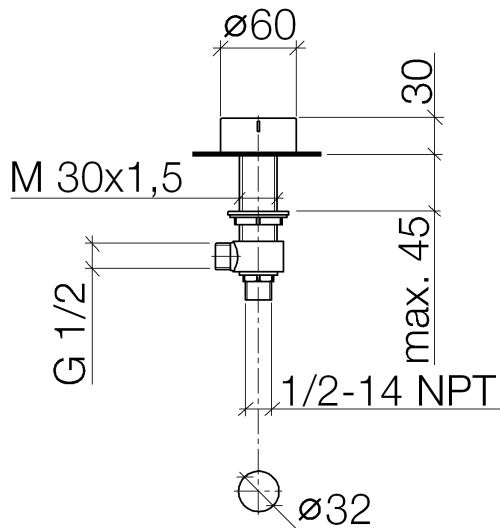

Умывальник - Deque
Вентиль боковой запирание влево горячий - хром
Артикульный номер: 20 000 741-00

- диаметр сверлёного отверстия 32 мм
- ручка Ø 60 мм
- без розетки

хром

размерный чертеж

Все величины в мм / дюймах = мм x 0,0394

Умывальник - Deque

Вентиль боковой запирание влево горячий - хром

Артикульный номер: 20 000 741-00

график расхода

Другие варианты поверхностей

платина матовая
20 000 741-06

чёрный матовый
20 000 741-33

Dark Platinum matt
20 000 741-99

Другие поверхности по запросу (x-tra Service)

Умывальник - Deque

Вентиль боковой запирание влево горячий - хром

Артикульный номер: 20 000 741-00

Спецификация запасных частей

№	Артикульный №	Наименование	Расходуемое кол-во
1	09 20 74 006-00	Ручка - хром	1
2	09 31 11 007 90	Крепление -	1
3	09 27 74 003-00	крышка - хром	1
4	09 14 10 060 90	Прокладка -	1
5	09 14 15 020 90	кольцо -	1
6	09 23 30 023 90	Крепление -	1
7	09 29 06 107-00	Удлинение - хром	1
8	90 90 03 132 00 90	верхняя керамическая деталь запирание влево -	1
9	04 17 11 045 32 90	Вентиль боковой -	1
10	04 23 10 032 78 90	Крепление -	1
11	04 17 11 023 10 90	Подключение -	1
12	09 30 11 059 90	диск -	1
13	09 23 10 012 90	Крепление -	1