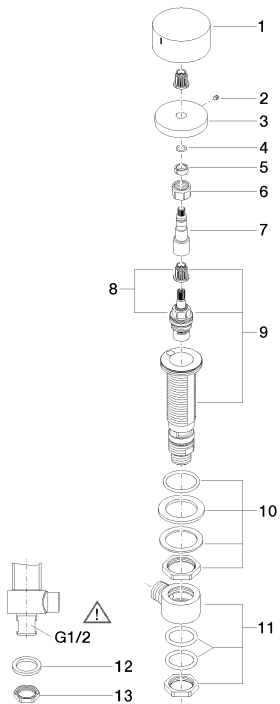

Умывальник - Deque
Вентиль боковой запирание влево горячий - хром
Артикульный номер: 20 000 741-00

- диаметр сверлёного отверстия 32 мм
- ручка Ø 60 мм
- без розетки

хром

размерный чертеж

Все величины в мм / дюймах = мм x 0,0394

Умывальник - Deque

Вентиль боковой запирание влево горячий - хром

Артикульный номер: 20 000 741-00

график расхода

Другие варианты поверхностей

платина матовая
20 000 741-06

чёрный матовый
20 000 741-33

Dark Platinum matt
20 000 741-99

Другие поверхности по запросу (x-tra Service)

Умывальник - Deque

Вентиль боковой запирание влево горячий - хром

Артикульный номер: 20 000 741-00

Спецификация запасных частей

№	Артикульный №	Наименование	Расходуемое кол-во
1	09 20 74 006-00	Ручка - хром	1
2	09 31 11 007 90	Крепление -	1
3	09 27 74 003-00	крышка - хром	1
4	09 14 10 060 90	Прокладка -	1
5	09 14 15 020 90	кольцо -	1
6	09 23 30 023 90	Крепление -	1
7	09 29 06 107-00	Удлинение - хром	1
8	90 90 03 132 00 90	верхняя керамическая деталь запирание влево -	1
9	04 17 11 045 32 90	Вентиль боковой -	1
10	04 23 10 032 78 90	Крепление -	1
11	04 17 11 023 10 90	Подключение -	1
12	09 30 11 059 90	диск -	1
13	09 23 10 012 90	Крепление -	1