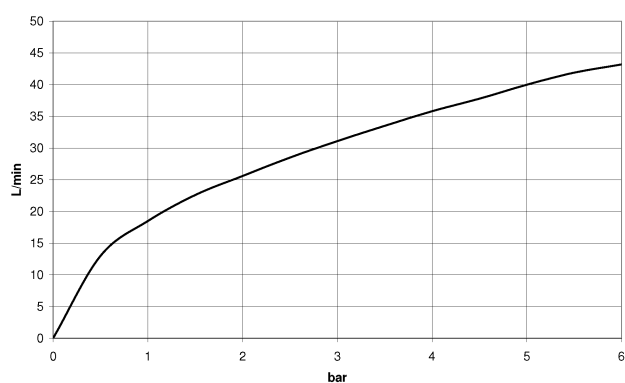

Умывальник - Deque

Вентиль боковой запирание вправо холодный - хром

Артикульный номер: 20 000 740-00

график расхода

Другие варианты поверхностей

Другие поверхности по запросу (x-tra Service)