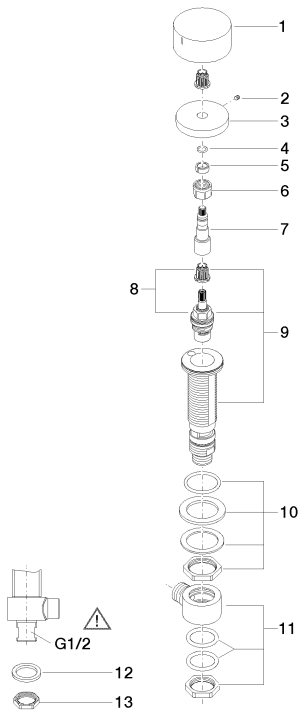

Умывальник - Deque

Вентиль боковой запирание вправо холодный - хром

Артикульный номер: 20 000 740-00

- диаметр сверлёного отверстия 32 мм
- ручка Ø 60 мм
- без розетки

хром

размерный чертеж

Все величины в мм / дюймах = мм x 0,0394

Умывальник - Deque

Вентиль боковой запирание вправо холодный - хром

Артикульный номер: 20 000 740-00

график расхода

Другие варианты поверхностей

платина матовая
20 000 740-06

чёрный матовый
20 000 740-33

Dark Platinum matt
20 000 740-99

Другие поверхности по запросу (x-tra Service)

Умывальник - Deque

Вентиль боковой запираие вправо холодный - хром

Артикульный номер: 20 000 740-00

Спецификация запасных частей

№	Артикульный №	Наименование	Расходуемое кол-во
1	09 20 74 005-00	Ручка - хром	1
2	09 31 11 007 90	Крепление -	1
3	09 27 74 003-00	крышка - хром	1
4	09 14 10 060 90	Прокладка -	1
5	09 14 15 020 90	кольцо -	1
6	09 23 30 023 90	Крепление -	1
7	09 29 06 107-00	Удлинение - хром	1
8	90 90 03 133 00 90	верхняя керамическая деталь запираие вправо -	1
9	04 17 11 045 33 90	Вентиль боковой -	1
10	04 23 10 032 78 90	Крепление -	1
11	04 17 11 023 10 90	Подключение -	1
12	09 30 11 059 90	диск -	1
13	09 23 10 012 90	Крепление -	1