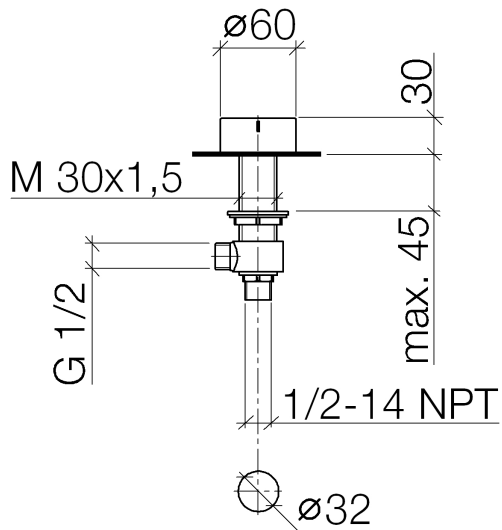

Умывальник - Deque

Вентиль боковой запирание вправо холодный - хром

Артикульный номер: 20 000 740-00

- диаметр сверлёного отверстия 32 мм
- ручка Ø 60 мм
- без розетки

хром

размерный чертеж

Все величины в мм / дюймах = мм x 0,0394

Умывальник - Deque

Вентиль боковой запирание вправо холодный - хром

Артикульный номер: 20 000 740-00

график расхода

Другие варианты поверхностей

платина матовая
20 000 740-06

чёрный матовый
20 000 740-33

Dark Platinum matt
20 000 740-99

Другие поверхности по запросу (x-tra Service)

Умывальник - Deque

Вентиль боковой запираие вправо холодный - хром

Артикульный номер: 20 000 740-00

Спецификация запасных частей

№	Артикульный №	Наименование	Расходуемое кол-во
1	09 20 74 005-00	Ручка - хром	1
2	09 31 11 007 90	Крепление -	1
3	09 27 74 003-00	крышка - хром	1
4	09 14 10 060 90	Прокладка -	1
5	09 14 15 020 90	кольцо -	1
6	09 23 30 023 90	Крепление -	1
7	09 29 06 107-00	Удлинение - хром	1
8	90 90 03 133 00 90	верхняя керамическая деталь запираие вправо -	1
9	04 17 11 045 33 90	Вентиль боковой -	1
10	04 23 10 032 78 90	Крепление -	1
11	04 17 11 023 10 90	Подключение -	1
12	09 30 11 059 90	диск -	1
13	09 23 10 012 90	Крепление -	1