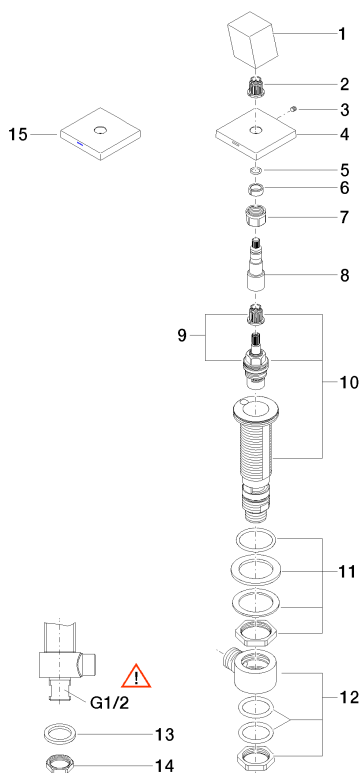

Умывальник - Supernova  
 Вентиль боковой запирание вправо холодный - хром  
 Артикульный номер: 20 000 730-00

- диаметр сверлёного отверстия 32 мм
- розетка 55 x 55 мм

хром

размерный чертеж

Все величины в мм / дюймах = мм x 0,0394

Умывальник - Supernova

Вентиль боковой запирание вправо холодный - хром

Артикульный номер: 20 000 730-00

### Спецификация запасных частей

| №  | Артикульный №      | Наименование                                   | Расходуемое кол-во |
|----|--------------------|--|--------------------|
| 1  | 09 20 73 001-00    | Ручка - хром                                   | 1                  |
| 2  | 09 12 12 002 90    | Деталь верх белый -                            | 1                  |
| 3  | 09 31 11 007 90    | Крепление -                                    | 1                  |
| 4  | 09 27 73 025-00    | крышка - хром                                  | 1                  |
| 5  | 09 14 10 060 90    | Прокладка -                                    | 1                  |
| 6  | 09 14 15 020 90    | кольцо -                                       | 1                  |
| 7  | 09 23 30 023 90    | Крепление -                                    | 1                  |
| 8  | 09 29 06 107-00    | Удлинение - хром                               | 1                  |
| 9  | 90 90 03 133 00 90 | верхняя керамическая деталь запирание вправо - | 1                  |
| 10 | 04 17 11 045 33 90 | Вентиль боковой -                              | 1                  |
| 11 | 04 23 10 032 78 90 | Крепление -                                    | 1                  |
| 12 | 04 17 11 023 10 90 | Подключение -                                  | 1                  |
| 13 | 09 30 11 059 90    | диск -   | 1                  |
| 14 | 09 23 10 012 90    | Крепление -                                    | 1                  |
| 15 | 09 27 73 002-00    | крышка - хром                                  | 1                  |