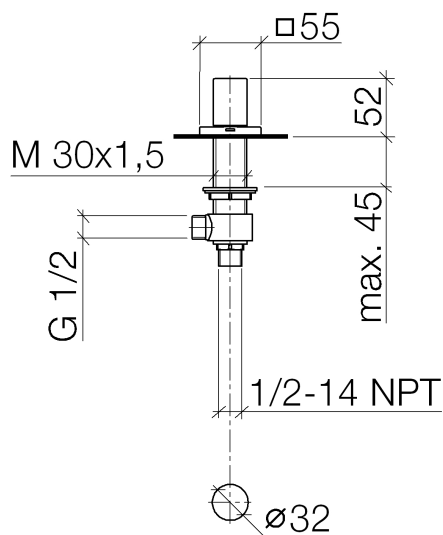

Умывальник - Supernova  
 Вентиль боковой запирание вправо холодный - хром  
 Артикульный номер: 20 000 730-00

- диаметр сверлёного отверстия 32 мм
- розетка 55 x 55 мм

хром

размерный чертеж

Все величины в мм / дюймах = мм x 0,0394

Умывальник - Supernova  
Вентиль боковой заперение вправо холодный - хром  
Артикульный номер: 20 000 730-00

график расхода

Другие варианты поверхностей

Champagne  
20 000 730-47

Другие поверхности по запросу (x-tra Service)

Умывальник - Supernova

Вентиль боковой запирание вправо холодный - хром

Артикульный номер: 20 000 730-00