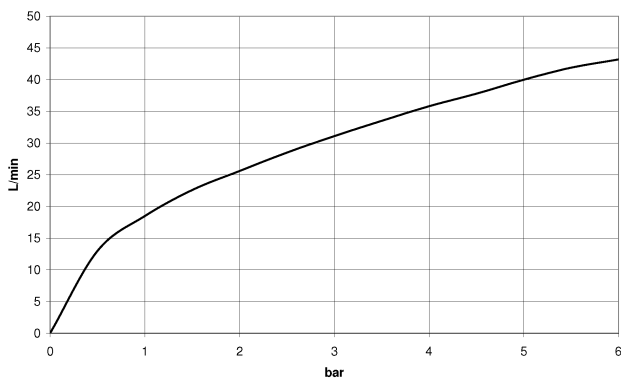

Умывальник - Supernova  
 Вентиль боковой запирание вправо холодный - хром  
 Артикульный номер: 20 000 730-00

- диаметр сверлёного отверстия 32 мм
- розетка 55 x 55 мм

хром

размерный чертеж

Все величины в мм / дюймах = мм x 0,0394

Умывальник - Supernova  
Вентиль боковой заперение вправо холодный - хром  
Артикульный номер: 20 000 730-00

график расхода

Другие варианты поверхностей

Champagne  
20 000 730-47

Другие поверхности по запросу (x-tra Service)

Умывальник - Supernova

Вентиль боковой запирание вправо холодный - хром

Артикульный номер: 20 000 730-00