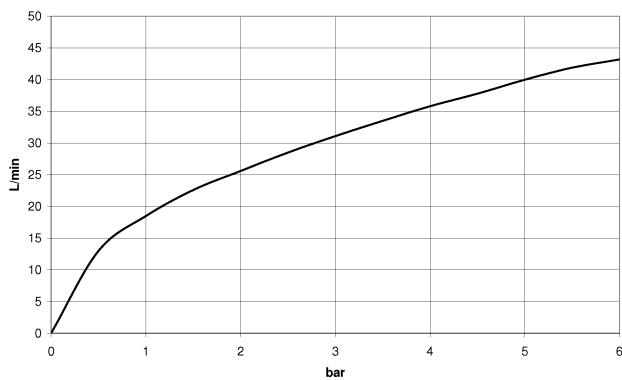

Умывальник - LULU
Вентиль боковой запирание вправо - хром
Артикульный номер: 20 000 710-00

- диаметр сверлёного отверстия 32 мм
- розетка 63 x 63 мм

хром

размерный чертеж

Все величины в мм / дюймах = мм x 0,0394

Умывальник - LULU
Вентиль боковой заперение вправо - хром
Артикульный номер: 20 000 710-00

график расхода

Другие варианты поверхностей

платина матовая
20 000 710-06

Другие поверхности по запросу (x-tra Service)

Умывальник - LULU

Вентиль боковой заправление вправо - хром

Артикульный номер: 20 000 710-00

Спецификация запасных частей

№	Артикульный №	Наименование	Расходуемое кол-во
1	90 20 71 046 00-00	Ручка - хром	1
2	90 90 03 132 00 90	верхняя керамическая деталь заправление влево -	1
3	04 17 11 045 32 90	Вентиль боковой -	1
4	04 23 10 032 78 90	Крепление -	1
5	04 17 11 023 10 90	Подключение -	1
6	09 30 11 059 90	диск -	1
7	09 23 10 012 90	Крепление -	1