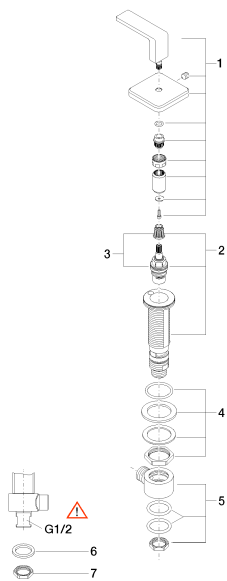

Умывальник - LULU
Вентиль боковой запирание вправо - хром
Артикульный номер: 20 000 710-00

- диаметр сверлёного отверстия 32 мм
- розетка 63 x 63 мм

хром

размерный чертеж

Все величины в мм / дюймах = мм x 0,0394

Умывальник - LULU
Вентиль боковой заперение вправо - хром
Артикульный номер: 20 000 710-00

график расхода

Другие варианты поверхностей

платина матовая
20 000 710-06

Другие поверхности по запросу (x-tra Service)

Умывальник - LULU

Вентиль боковой заправление вправо - хром

Артикульный номер: 20 000 710-00

Спецификация запасных частей

№	Артикульный №	Наименование	Расходуемое кол-во
1	90 20 71 046 00-00	Ручка - хром	1
2	90 90 03 132 00 90	верхняя керамическая деталь заправление влево -	1
3	04 17 11 045 32 90	Вентиль боковой -	1
4	04 23 10 032 78 90	Крепление -	1
5	04 17 11 023 10 90	Подключение -	1
6	09 30 11 059 90	диск -	1
7	09 23 10 012 90	Крепление -	1