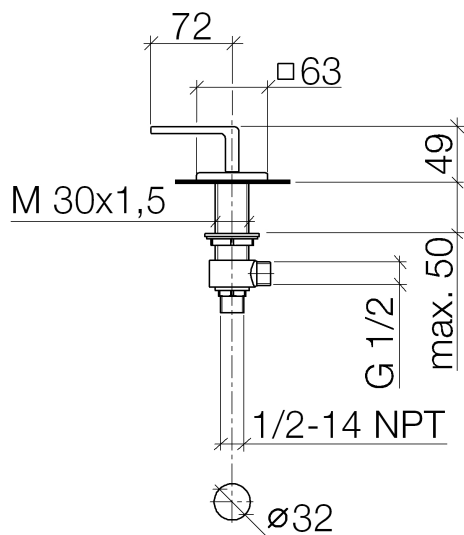

Умывальник - LULU
Вентиль боковой запирание вправо - хром
Артикульный номер: 20 000 710-00

- диаметр сверлёного отверстия 32 мм
- розетка 63 x 63 мм

хром

размерный чертеж

Все величины в мм / дюймах = мм x 0,0394

Умывальник - LULU
Вентиль боковой заперение вправо - хром
Артикульный номер: 20 000 710-00

график расхода

Другие варианты поверхностей

платина матовая
20 000 710-06

Другие поверхности по запросу (x-tra Service)

Умывальник - LULU

Вентиль боковой заправление вправо - хром

Артикульный номер: 20 000 710-00

Спецификация запасных частей

№	Артикульный №	Наименование	Расходуемое кол-во
1	90 20 71 046 00-00	Ручка - хром	1
2	90 90 03 132 00 90	верхняя керамическая деталь заправление влево -	1
3	04 17 11 045 32 90	Вентиль боковой -	1
4	04 23 10 032 78 90	Крепление -	1
5	04 17 11 023 10 90	Подключение -	1
6	09 30 11 059 90	диск -	1
7	09 23 10 012 90	Крепление -	1