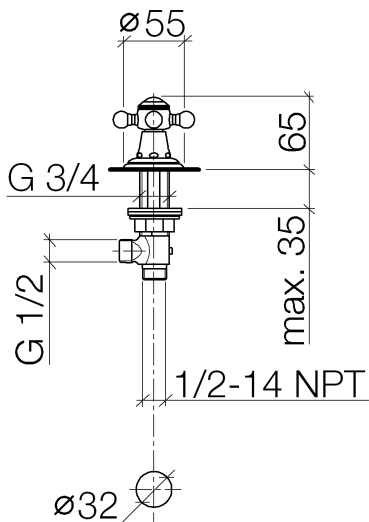

Умывальник - Madison

Вентиль боковой запирание вправо холодная или горячая - хром

Артикульный номер: 20 000 360-00

- диаметр сверлёного отверстия 32 мм
- по одной фарфоровой табличке HOT и COLD
- розетка Ø 55 мм

хром

размерный чертеж

Все величины в мм / дюймах = мм x 0,0394

Умывальник - Madison

Вентиль боковой запирание вправо холодная или горячая - хром

Артикульный номер: 20 000 360-00

график расхода

20 000 360-xx

Другие поверхности по запросу (x-tra Service)

Умывальник - Madison

Вентиль боковой заперение вправо холодная или горячая - хром

Артикульный номер: 20 000 360-00

### Спецификация запасных частей

№	Артикульный №	Наименование	Расходуемое кол-во
1	04 20 36 002 06-00	Ручка - хром	1
2	09 20 36 005-00	Ручка - хром	1
3	09 26 01 010 90	Покрытие -	1
4	09 20 83 006 90	Ручка -	1
5	09 20 36 002-00	Ручка - хром	1
6	09 20 36 004-00	Ручка - хром	4
7	04 30 30 029 00 90	Крепление -	1
8	09 21 02 046-00	Чехол / втулка - хром	1
9	09 27 35 001-00	крышка - хром	1
10	90 17 11 040 31 90	Вентиль боковой заперение вправо -	1
11	04 20 36 002 07-00	Ручка - хром	1
12	09 26 01 011 90	Покрытие -	1