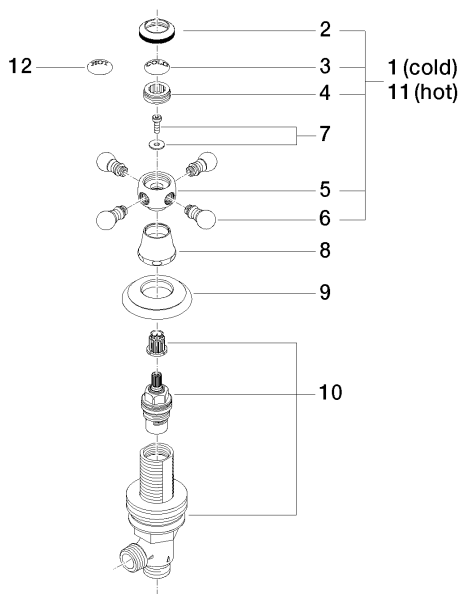

Умывальник - Madison

Вентиль боковой запирание вправо холодная или горячая - хром

Артикульный номер: 20 000 360-00

- диаметр сверлёного отверстия 32 мм
- по одной фарфоровой табличке HOT и COLD
- розетка Ø 55 мм

хром

размерный чертеж

Все величины в мм / дюймах = мм x 0,0394

Умывальник - Madison

Вентиль боковой запирание вправо холодная или горячая - хром

Артикульный номер: 20 000 360-00

график расхода

20 000 360-xx

Другие поверхности по запросу (x-tra Service)

Умывальник - Madison

Вентиль боковой заперение вправо холодная или горячая - хром

Артикульный номер: 20 000 360-00

### Спецификация запасных частей

№	Артикульный №	Наименование	Расходуемое кол-во
1	04 20 36 002 06-00	Ручка - хром	1
2	09 20 36 005-00	Ручка - хром	1
3	09 26 01 010 90	Покрытие -	1
4	09 20 83 006 90	Ручка -	1
5	09 20 36 002-00	Ручка - хром	1
6	09 20 36 004-00	Ручка - хром	4
7	04 30 30 029 00 90	Крепление -	1
8	09 21 02 046-00	Чехол / втулка - хром	1
9	09 27 35 001-00	крышка - хром	1
10	90 17 11 040 31 90	Вентиль боковой заперение вправо -	1
11	04 20 36 002 07-00	Ручка - хром	1
12	09 26 01 011 90	Покрытие -	1