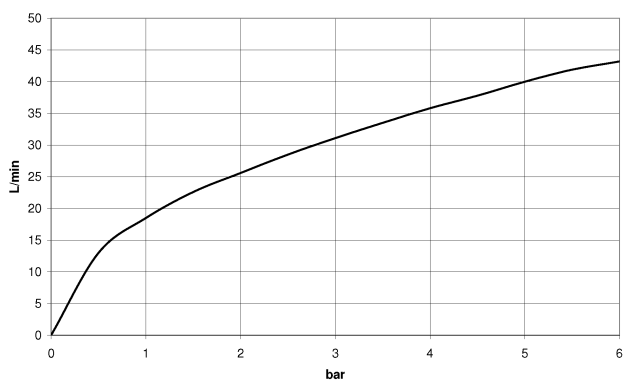

Умывальник - Madison

Вентиль боковой запирание вправо холодная или горячая - хром

Артикульный номер: 20 000 360-00

- диаметр сверлёного отверстия 32 мм
- по одной фарфоровой табличке HOT и COLD
- розетка Ø 55 мм

хром

размерный чертеж

Все величины в мм / дюймах = мм x 0,0394

Умывальник - Madison

Вентиль боковой запирание вправо холодная или горячая - хром

Артикульный номер: 20 000 360-00

график расхода