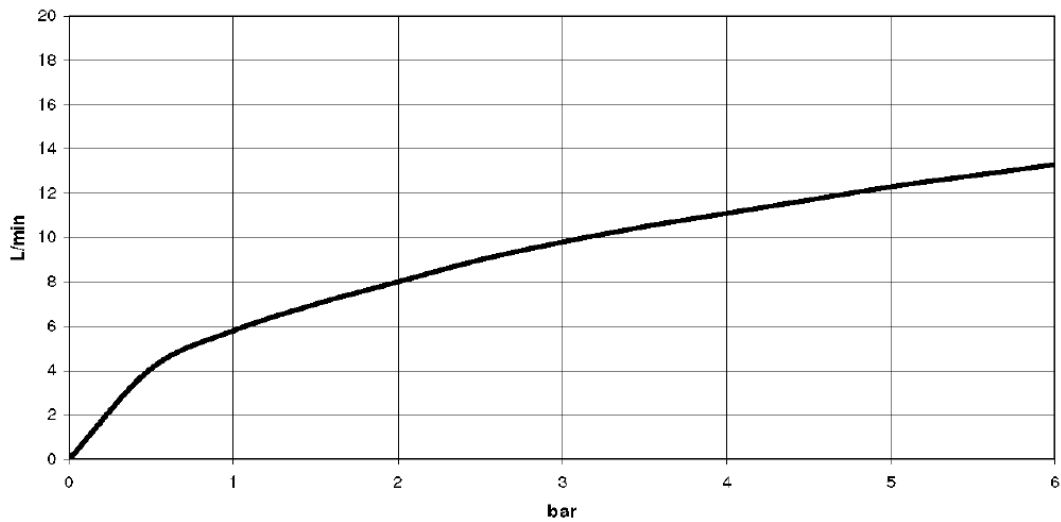

Умывальник - Madison

Вентиль вертикальный холодная вода - хром

Артикульный номер: 17 500 360-00

- высота смесителя 120 мм
- не содержит свинца
- расход макс. 7 л/мин
- вылет 95 мм
- высота до аэратора 35 мм
- неподвижный излив
- диаметр сверлёного отверстия 35 мм
- по одной фарфоровой табличке HOT и COLD
- круглая обогащенная воздухом струя

### размерный чертеж

Все величины в мм / дюймах = мм x 0,0394

Умывальник - Madison  
 Вентиль вертикальный холодная вода - хром  
 Артикульный номер: 17 500 360-00

график расхода

Другие варианты поверхностей