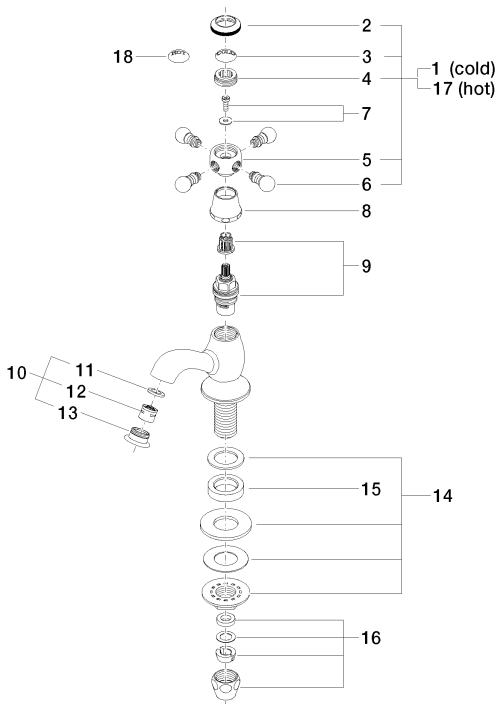

Умывальник - Madison

Вентиль вертикальный холодная вода - хром

Артикульный номер: 17 500 360-00

- высота смесителя 120 мм
- не содержит свинца
- расход макс. 7 л/мин
- вылет 95 мм
- высота до аэратора 35 мм
- неподвижный излив
- диаметр сверлёного отверстия 35 мм
- по одной фарфоровой табличке HOT и COLD
- круглая обогащенная воздухом струя

### размерный чертеж

Все величины в мм / дюймах = мм x 0,0394

Умывальник - Madison  
 Вентиль вертикальный холодная вода - хром  
 Артикульный номер: 17 500 360-00

график расхода

Другие варианты поверхностей

Умывальник - Madison

Вентиль вертикальный холодная вода - хром

Артикульный номер: 17 500 360-00

### Спецификация запасных частей

№	Артикульный №	Наименование	Расходуемое кол-во
1	04 20 36 002 06-00	Ручка - хром	1
2	09 20 36 005-00	Ручка - хром	1
3	09 26 01 010 90	Покрытие -	1
4	09 20 83 006 90	Ручка -	1
5	09 20 36 002-00	Ручка - хром	1
6	09 20 36 004-00	Ручка - хром	1
7	04 30 30 029 00 90	Крепление -	1
8	09 21 02 055-00	чехол/втулка - хром	1
9	90 90 03 131 00 90	верхняя керамическая деталь запираение вправо -	1
10	04 23 01 017 00-00	Аэратор - хром	1
11	09 14 05 020 90	Прокладка -	1
12	09 29 03 009 90	Аэратор -	1
13	09 23 01 017-00	чехол/втулка - хром	1
14	04 23 10 010 04 90	Крепление -	1
15	09 28 10 079 90	кольцо -	1
16	04 23 30 040 00-00	Подключение - хром	1
17	04 20 36 002 07-00	Ручка - хром	1
18	09 26 01 011 90	Покрытие -	1