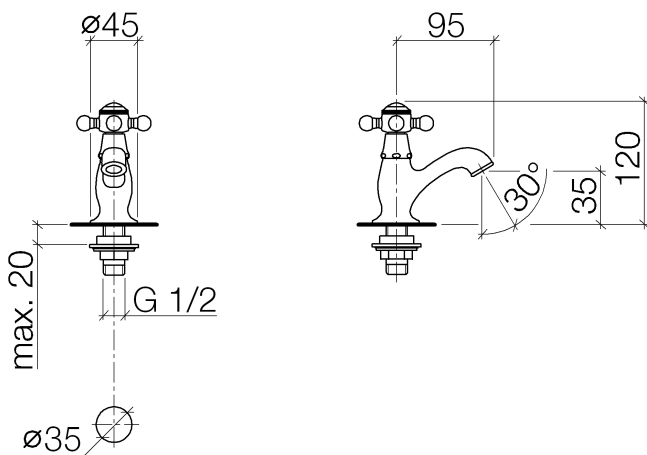

Умывальник - Madison

Вентиль вертикальный холодная вода - хром

Артикульный номер: 17 500 360-00

- высота смесителя 120 мм
- не содержит свинца
- расход макс. 7 л/мин
- вылет 95 мм
- высота до аэратора 35 мм
- неподвижный излив
- диаметр сверлёного отверстия 35 мм
- по одной фарфоровой табличке HOT и COLD
- круглая обогащенная воздухом струя

### размерный чертеж

Все величины в мм / дюймах = мм x 0,0394

Умывальник - Madison  
 Вентиль вертикальный холодная вода - хром  
 Артикульный номер: 17 500 360-00

график расхода

Другие варианты поверхностей

Умывальник - Madison

Вентиль вертикальный холодная вода - хром

Артикульный номер: 17 500 360-00

### Спецификация запасных частей

№	Артикульный №	Наименование	Расходуемое кол-во
1	04 20 36 002 06-00	Ручка - хром	1
2	09 20 36 005-00	Ручка - хром	1
3	09 26 01 010 90	Покрытие -	1
4	09 20 83 006 90	Ручка -	1
5	09 20 36 002-00	Ручка - хром	1
6	09 20 36 004-00	Ручка - хром	1
7	04 30 30 029 00 90	Крепление -	1
8	09 21 02 055-00	чехол/втулка - хром	1
9	90 90 03 131 00 90	верхняя керамическая деталь запираение вправо -	1
10	04 23 01 017 00-00	Аэратор - хром	1
11	09 14 05 020 90	Прокладка -	1
12	09 29 03 009 90	Аэратор -	1
13	09 23 01 017-00	чехол/втулка - хром	1
14	04 23 10 010 04 90	Крепление -	1
15	09 28 10 079 90	кольцо -	1
16	04 23 30 040 00-00	Подключение - хром	1
17	04 20 36 002 07-00	Ручка - хром	1
18	09 26 01 011 90	Покрытие -	1