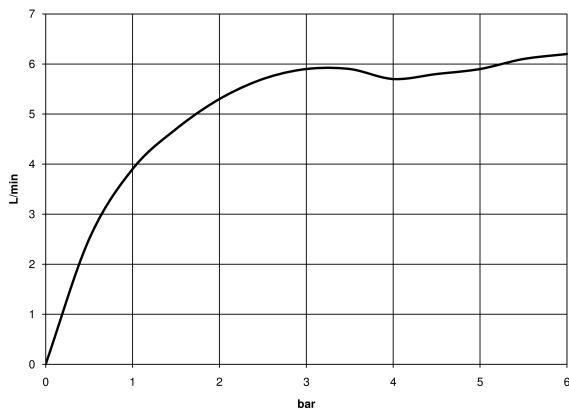

Умывальник - MEM

Излив для умывальника настенный без сливного гарнитура - хром

Артикульный номер: 13 800 782-00

график расхода