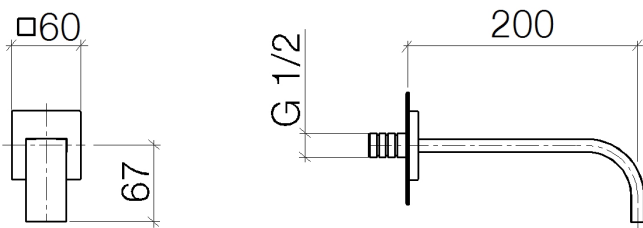

Умывальник - MEM

Излив для умывальника настенный без сливного гарнитура - хром

Артикульный номер: 13 800 782-00

- не содержит свинца
- расход макс. 5,7 л/мин
- вылет 200 мм
- неподвижный излив
- присоединение 1/2"
- диаметр сверлёного отверстия 37 мм
- прямоугольная обогащенная воздухом струя
- розетка 60 x 60 мм
- Для электронного управления заказывайте eSET Touchfree с регулировкой температуры или без нее.

хром

размерный чертеж

Все величины в мм / дюймах = мм x 0,0394

Умывальник - MEM

Излив для умывальника настенный без сливного гарнитура - хром

Артикульный номер: 13 800 782-00

график расхода

Умывальник - MEM