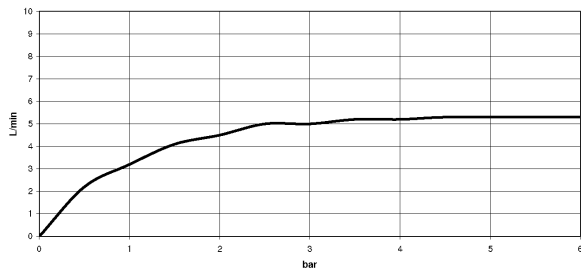

Биде - Deque

Излив для биде вертикальный без сливного гарнитура - хром

Артикульный номер: 13 900 971-00

- высота смесителя 108 мм
- расход макс. 5 л/мин
- вылет 125 мм
- высота до аэратора 95 мм
- 2х напорный шланг M 10 x 1 винченнный, испытанный на герметичность
- диаметр сверлёного отверстия 35 мм
- шаровой шарнир с углом поворота 15° (во всех направлениях)
- круглая обогащенная воздухом струя
- розетка Ø 60 мм
- Группа смесителей согл. DIN 4109: 1

хром

размерный чертеж

Все величины в мм / дюймах = мм x 0,0394

Биде - Deque

Излив для биде вертикальный без сливного гарнитура - хром

Артикульный номер: 13 900 971-00

график расхода

Другие варианты поверхностей