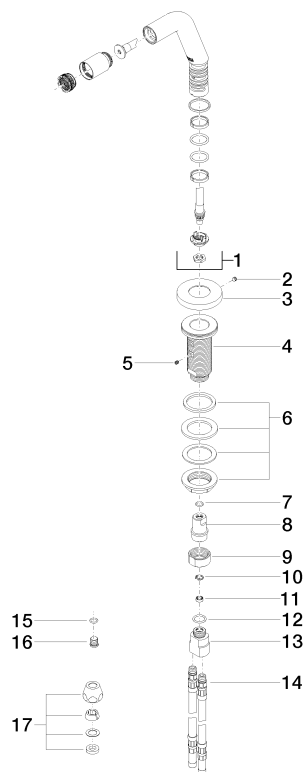

Биде - Deque

Излив для биде вертикальный без сливного гарнитура - хром

Артикульный номер: 13 900 971-00

- высота смесителя 108 мм
- расход макс. 5 л/мин
- вылет 125 мм
- высота до аэратора 95 мм
- 2х напорный шланг M 10 x 1 винченнный, испытанный на герметичность
- диаметр сверлёного отверстия 35 мм
- шаровой шарнир с углом поворота 15° (во всех направлениях)
- круглая обогащенная воздухом струя
- розетка Ø 60 мм
- Группа смесителей согл. DIN 4109: 1

хром

размерный чертеж

Все величины в мм / дюймах = мм x 0,0394

Биде - Deque

Излив для биде вертикальный без сливного гарнитура - хром

Артикульный номер: 13 900 971-00

график расхода

Другие варианты поверхностей

платина матовая

13 900 971-06

Другие поверхности по запросу (x-tra Service)

Биде - Deque

Излив для биде вертикальный без сливного гарнитура - хром

Артикульный номер: 13 900 971-00

Спецификация запасных частей

№	Артикульный №	Наименование	Расходуемое кол-во
1	90 28 22 258 00-00	Излив - хром	1
2	04 31 11 112 00 90	Крепление -	1
3	09 27 22 042-00	крышка - хром	1
4	09 30 01 195-00	Подключение - хром	1
5	09 31 11 007 90	Крепление -	1
6	04 23 10 009 01 90	Крепление -	1
7	09 14 10 061 90	Прокладка -	1
8	09 24 03 237 90	Удлинение -	1
9	09 23 10 099 90	Крепление -	1
10	09 16 01 016 90	кольцо -	1
11	09 23 01 033 90	вставка -	1
12	09 14 10 130 90	Прокладка -	1
13	09 11 10 055 10 90	Подключение -	1
14	04 30 04 016 00 90	Напорный шланг -	2
15	09 14 10 060 90	Прокладка -	1
16	09 31 20 065 90	Донный клапан -	1
17	04 23 30 040 00-00	Подключение - хром	2