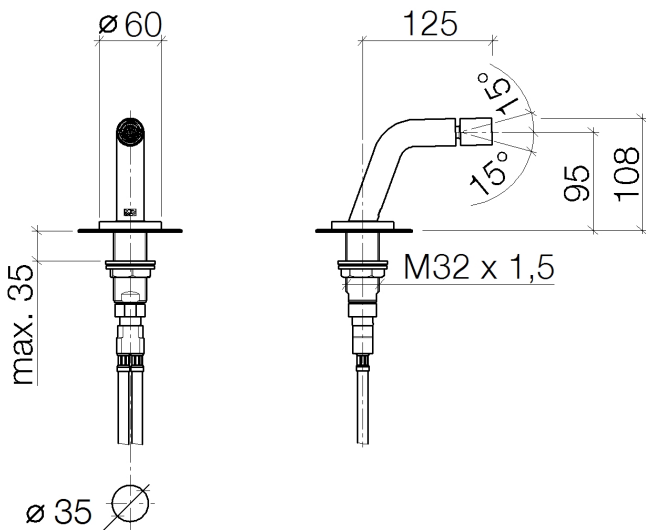

Биде - Deque

Излив для биде вертикальный без сливного гарнитура - хром

Артикульный номер: 13 900 971-00

- высота смесителя 108 мм
- расход макс. 5 л/мин
- вылет 125 мм
- высота до аэратора 95 мм
- 2х напорный шланг M 10 x 1 винченнный, испытанный на герметичность
- диаметр сверлёного отверстия 35 мм
- шаровой шарнир с углом поворота 15° (во всех направлениях)
- круглая обогащенная воздухом струя
- розетка Ø 60 мм
- Группа смесителей согл. DIN 4109: 1

хром

размерный чертеж

Все величины в мм / дюймах = мм x 0,0394

Биде - Deque

Излив для биде вертикальный без сливного гарнитура - хром

Артикульный номер: 13 900 971-00

график расхода

Другие варианты поверхностей

платина матовая

13 900 971-06

Другие поверхности по запросу (x-tra Service)

Биде - Deque

Излив для биде вертикальный без сливного гарнитура - хром

Артикульный номер: 13 900 971-00

Спецификация запасных частей

№	Артикульный №	Наименование	Расходуемое кол-во
1	90 28 22 258 00-00	Излив - хром	1
2	04 31 11 112 00 90	Крепление -	1
3	09 27 22 042-00	крышка - хром	1
4	09 30 01 195-00	Подключение - хром	1
5	09 31 11 007 90	Крепление -	1
6	04 23 10 009 01 90	Крепление -	1
7	09 14 10 061 90	Прокладка -	1
8	09 24 03 237 90	Удлинение -	1
9	09 23 10 099 90	Крепление -	1
10	09 16 01 016 90	кольцо -	1
11	09 23 01 033 90	вставка -	1
12	09 14 10 130 90	Прокладка -	1
13	09 11 10 055 10 90	Подключение -	1
14	04 30 04 016 00 90	Напорный шланг -	2
15	09 14 10 060 90	Прокладка -	1
16	09 31 20 065 90	Донный клапан -	1
17	04 23 30 040 00-00	Подключение - хром	2