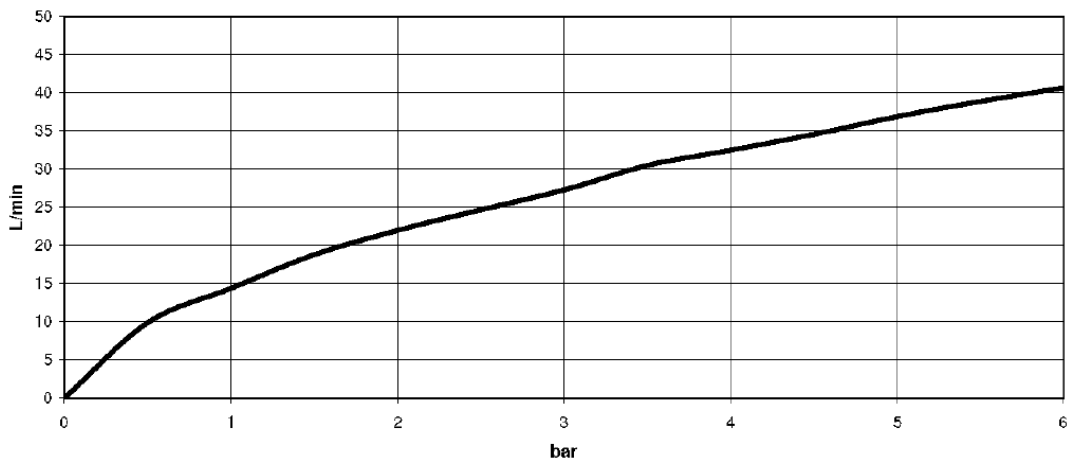

Ванна - Tera.Logic

Излив для ванны для настенного монтажа - хром

Артикульный номер: 13 801 885-00

график расхода

Рекомендуемое комплектующее изделие

35 085 970 90

Уголок для настенного
монтажа -