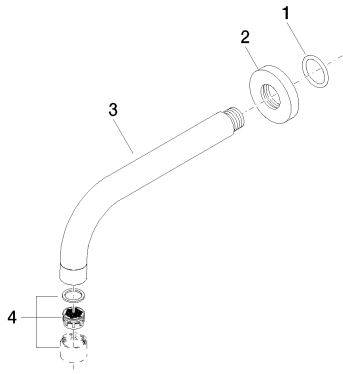

Ванна - Tara.Logic

Излив для ванны для настенного монтажа - хром

Артикульный номер: 13 801 885-00

- вылет 200 мм
- присоединение 1/2"
- диаметр сверлёного отверстия 37 мм
- розетка Ø 55 мм
- круглая нормальная струя
- расход макс. 27,3 л/мин при гидравлическом давлении 3 бара

хром

Артикул снимается с производства, поставка до 30.09.2019

размерный чертеж

Все величины в мм / дюймах = мм x 0,0394

Ванна - Tera.Logic

Излив для ванны для настенного монтажа - хром

Артикульный номер: 13 801 885-00

график расхода

Рекомендуемое комплектующее изделие

35 085 970 90

Уголок для настенного
монтажа -

Ванна - Tera.Logic

Излив для ванны для настенного монтажа - хром

Артикульный номер: 13 801 885-00

Спецификация запасных частей

№	Артикульный №	Наименование	Расходуемое кол-во
1	09 14 10 025 90	Прокладка -	1
2	09 27 89 021-00	крышка - хром	1
3	04 28 22 198 20-00	Излив - хром	1
4	90 23 01 024 00-00	Аэратор - хром	1