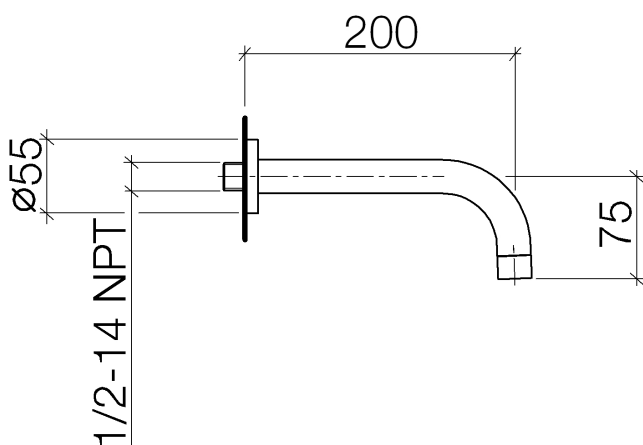

Ванна - Tara.Logic

Излив для ванны для настенного монтажа - хром

Артикульный номер: 13 801 885-00

- вылет 200 мм
- присоединение 1/2"
- диаметр сверлёного отверстия 37 мм
- розетка Ø 55 мм
- круглая нормальная струя
- расход макс. 27,3 л/мин при гидравлическом давлении 3 бара

хром

Артикул снимается с производства, поставка до 30.09.2019

размерный чертеж

Все величины в мм / дюймах = мм x 0,0394

Ванна - Tera.Logic

Излив для ванны для настенного монтажа - хром

Артикульный номер: 13 801 885-00

график расхода

Рекомендуемое комплектующее изделие

35 085 970 90

Уголок для настенного
монтажа -

Ванна - Tera.Logic

Излив для ванны для настенного монтажа - хром

Артикульный номер: 13 801 885-00

Спецификация запасных частей