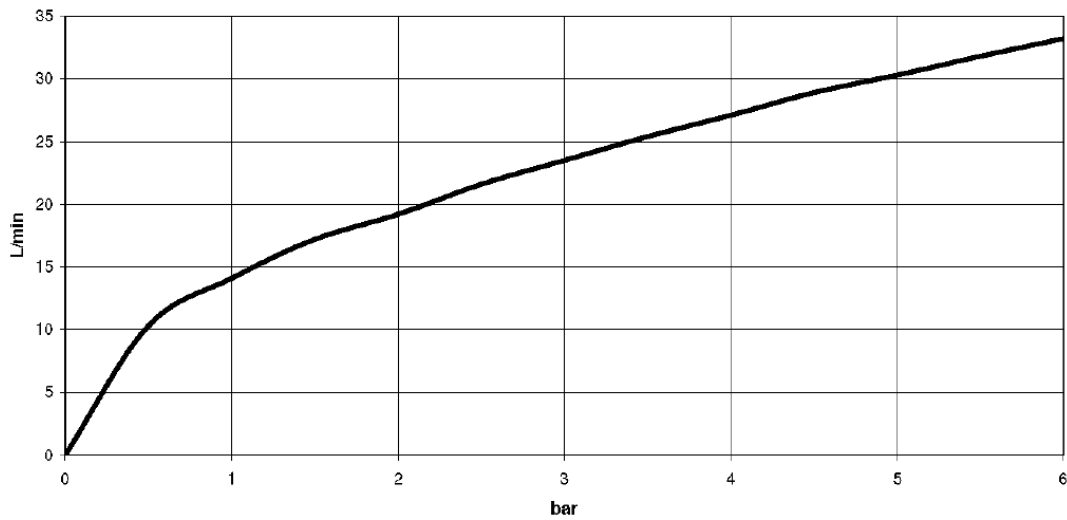

Ванна - Supernova

Излив для ванны для настенного монтажа - хром

Артикульный номер: 13 801 730-00

- вылет 200 мм
- присоединение 1/2"
- диаметр сверлёного отверстия 37 мм
- круглая нормальная струя
- монтаж штпсельного разъема
- расход макс. 23,6 л/мин при гидравлическом давлении 3 бара
- Группа смесителей согл. DIN 4109: 1

хром

размерный чертеж

Все величины в мм / дюймах = мм x 0,0394

Ванна - Supernova

Излив для ванны для настенного монтажа - хром

Артикульный номер: 13 801 730-00

график расхода

Другие варианты поверхностей