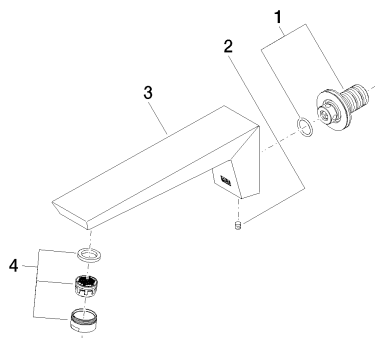

Ванна - Supernova

Излив для ванны для настенного монтажа - хром

Артикульный номер: 13 801 730-00

Рекомендуемое комплектующее изделие

35 085 970 90

Уголок для настенного монтажа -

Спецификация запасных частей

№	Артикульный №	Наименование	Расходуемое кол-во
1	90 24 03 108 00 90	ниппель -	1
2	04 31 11 004 00 90	Крепление -	1
3	09 19 73 002 10-00	Излив - хром	1
4	90 23 01 118 00-00	Аэратор - хром	1