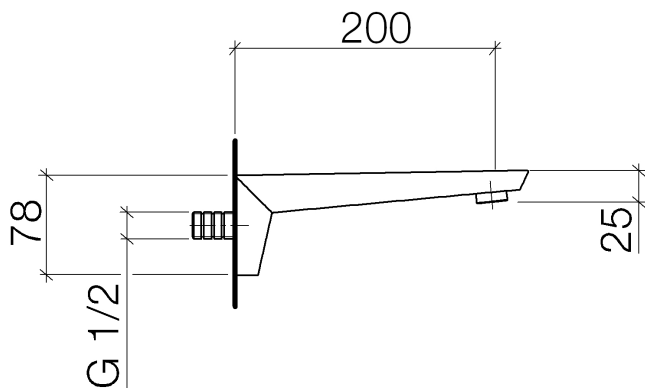

Ванна - Supernova

Излив для ванны для настенного монтажа - хром

Артикульный номер: 13 801 730-00

- вылет 200 мм
- присоединение 1/2"
- диаметр сверлёного отверстия 37 мм
- круглая нормальная струя
- монтаж штпсельного разъема
- расход макс. 23,6 л/мин при гидравлическом давлении 3 бара
- Группа смесителей согл. DIN 4109: 1

хром

размерный чертеж

Все величины в мм / дюймах = мм x 0,0394

Ванна - Supernova

Излив для ванны для настенного монтажа - хром

Артикульный номер: 13 801 730-00

график расхода

Другие варианты поверхностей

Champagne

13 801 730-47

Другие поверхности по запросу (x-tra Service)

Ванна - Supernova

Излив для ванны для настенного монтажа - хром

Артикульный номер: 13 801 730-00

Рекомендуемое комплектующее изделие

35 085 970 90

## Спецификация запасных частей

№	Артикульный №	Наименование	Расходуемое кол-во
1	90 24 03 108 00 90	ниппель -	1
2	04 31 11 004 00 90	Крепление -	1
3	09 19 73 002 10-00	Излив - хром	1
4	90 23 01 118 00-00	Аэратор - хром	1