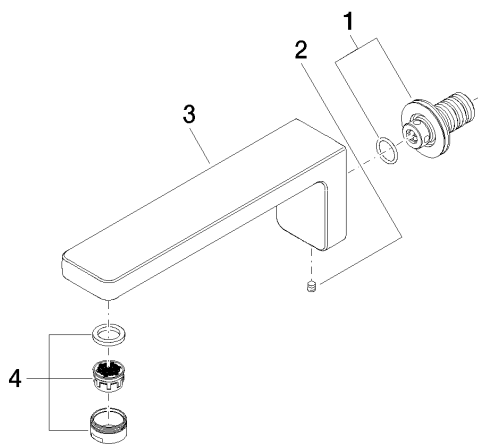

Ванна - LULU

Излив для ванны для настенного монтажа - хром

Артикульный номер: 13 801 710-00

- вылет 200 мм
- присоединение 1/2"
- диаметр сверлёного отверстия 37 мм
- круглая нормальная струя
- монтаж штпсельного разъема
- расход макс. 23,5 л/мин при гидравлическом давлении 3 бара
- Группа смесителей согл. DIN 4109: 2

хром

размерный чертеж

Все величины в мм / дюймах = мм x 0,0394

Ванна - LULU

Излив для ванны для настенного монтажа - хром

Артикульный номер: 13 801 710-00

график расхода

Другие варианты поверхностей

платина матовая

13 801 710-06

Другие поверхности по запросу (x-tra Service)

Ванна - LULU

Излив для ванны для настенного монтажа - хром

Артикульный номер: 13 801 710-00

Рекомендуемое комплектующее изделие

35 085 970 90

Уголок для настенного монтажа -

Спецификация запасных частей

№	Артикульный №	Наименование	Расходуемое кол-во
1	90 24 03 108 00 90	ниппель -	1
2	04 31 11 004 00 90	Крепление -	1
3	09 11 71 090 10-00	Излив - хром	1
4	90 23 01 118 00-00	Аэратор - хром	1