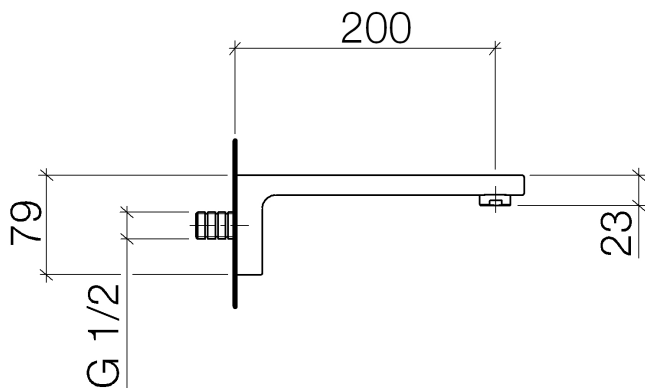

Ванна - LULU

Излив для ванны для настенного монтажа - хром

Артикульный номер: 13 801 710-00

- вылет 200 мм
- присоединение 1/2"
- диаметр сверлёного отверстия 37 мм
- круглая нормальная струя
- монтаж штпсельного разъема
- расход макс. 23,5 л/мин при гидравлическом давлении 3 бара
- Группа смесителей согл. DIN 4109: 2

хром

размерный чертеж

Все величины в мм / дюймах = мм x 0,0394

Ванна - LULU

Излив для ванны для настенного монтажа - хром

Артикульный номер: 13 801 710-00

график расхода

Другие варианты поверхностей

платина матовая

13 801 710-06

Другие поверхности по запросу (x-tra Service)

Ванна - LULU

Излив для ванны для настенного монтажа - хром

Артикульный номер: 13 801 710-00

Рекомендуемое комплектующее изделие

35 085 970 90