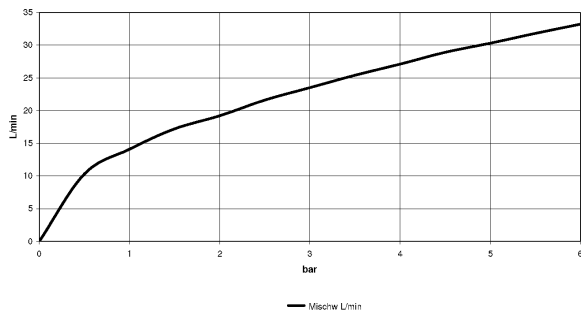

Ванна - LULU

Излив для ванны для настенного монтажа - хром

Артикульный номер: 13 801 710-00

- вылет 200 мм
- присоединение 1/2"
- диаметр сверлёного отверстия 37 мм
- круглая нормальная струя
- монтаж штпсельного разъема
- расход макс. 23,5 л/мин при гидравлическом давлении 3 бара
- Группа смесителей согл. DIN 4109: 2

хром

размерный чертеж

Все величины в мм / дюймах = мм x 0,0394

Ванна - LULU

Излив для ванны для настенного монтажа - хром

Артикульный номер: 13 801 710-00

график расхода

Другие варианты поверхностей