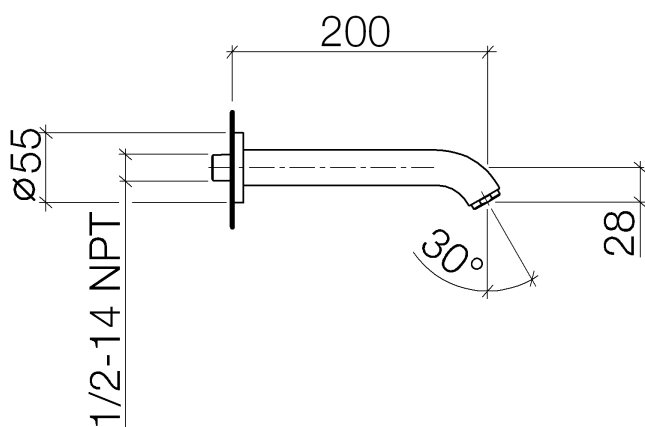

Ванна - Meta.02

Излив для ванны для настенного монтажа - хром

Артикульный номер: 13 801 625-00

- вылет 200 мм
- присоединение 1/2"
- диаметр сверлёного отверстия 37 мм
- розетка Ø 55 мм
- круглая нормальная струя
- расход макс. 27,1 л/мин при гидравлическом давлении 3 бара
- Группа смесителей согл. DIN 4109: 1

хром

Артикул снимается с производства, поставка до 30.09.2019

размерный чертеж

Все величины в мм / дюймах = мм x 0,0394

Ванна - Meta.02

Излив для ванны для настенного монтажа - хром

Артикульный номер: 13 801 625-00

график расхода

Рекомендуемое комплектующее изделие

35 085 970 90

Уголок для настенного
монтажа -

Ванна - Meta.02

Излив для ванны для настенного монтажа - хром

Артикульный номер: 13 801 625-00

Спецификация запасных частей