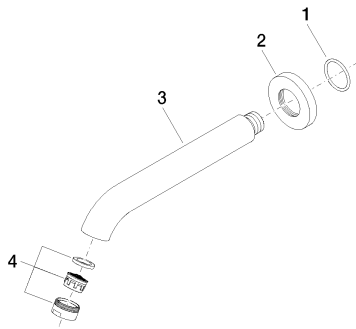

Ванна - Meta.02

Излив для ванны для настенного монтажа - хром

Артикульный номер: 13 801 625-00

- вылет 200 мм
- присоединение 1/2"
- диаметр сверлёного отверстия 37 мм
- розетка Ø 55 мм
- круглая нормальная струя
- расход макс. 27,1 л/мин при гидравлическом давлении 3 бара
- Группа смесителей согл. DIN 4109: 1

хром

Артикул снимается с производства, поставка до 30.09.2019

размерный чертеж

Все величины в мм / дюймах = мм x 0,0394

Ванна - Meta.02

Излив для ванны для настенного монтажа - хром

Артикульный номер: 13 801 625-00

график расхода

Рекомендуемое комплектующее изделие

35 085 970 90

Уголок для настенного
монтажа -

Ванна - Meta.02

Излив для ванны для настенного монтажа - хром

Артикульный номер: 13 801 625-00

Спецификация запасных частей

| № | Артикульный № | Наименование | Расходуемое кол-во |
|---|--------------------|----------------|--------------------|
| 1 | 09 14 10 012 90 | Прокладка - | 1 |
| 2 | 09 27 62 013-00 | крышка - хром | 1 |
| 3 | 09 11 06 073-00 | Излив - хром | 1 |
| 4 | 90 23 01 118 00-00 | Аэратор - хром | 1 |