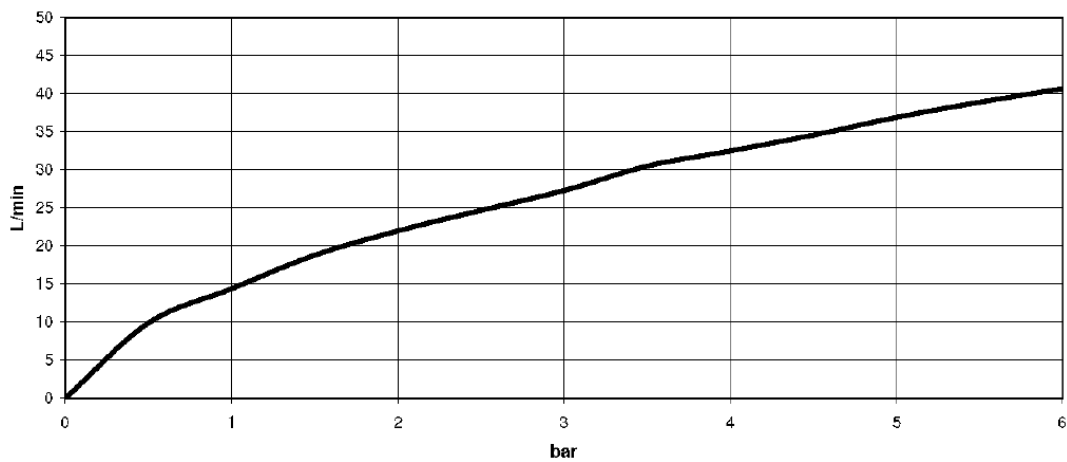

Ванна - Meta.02

Излив для ванны для настенного монтажа - хром

Артикульный номер: 13 801 625-00

график расхода

Рекомендуемое комплектующее изделие

35 085 970 90

Уголок для настенного
монтажа -