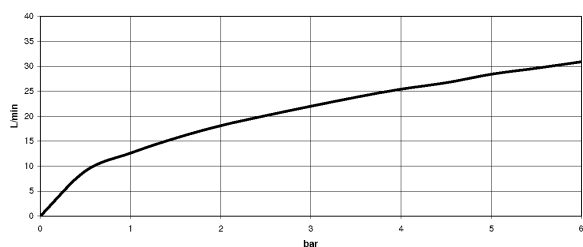

хром

размерный чертёж

Все величины в мм / дюймах = мм x 0,0394

Ванна - Madison Flair

Излив для ванны для настенного монтажа - хром

Артикульный номер: 13 801 380-00

график расхода