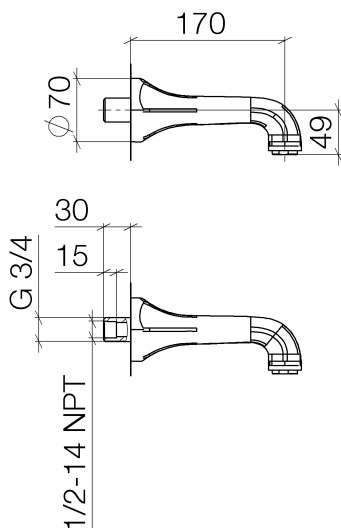

Ванна - Madison Flair

Излив для ванны для настенного монтажа - хром

Артикульный номер: 13 801 380-00

- вылет 170 мм
- присоединение 3/4"
- диаметр сверлёного отверстия 37 мм
- круглая нормальная струя
- расход макс. 22 л/мин при гидравлическом давлении 3 бара

хром

размерный чертёж

Все величины в мм / дюймах = мм x 0,0394

Ванна - Madison Flair

Излив для ванны для настенного монтажа - хром

Артикульный номер: 13 801 380-00

график расхода

Другие поверхности по запросу (x-tra Service)

Ванна - Madison Flair

Излив для ванны для настенного монтажа - хром

Артикульный номер: 13 801 380-00

Рекомендуемое комплектующее изделие

35 085 970 90

Уголок для настенного  
монтажа -