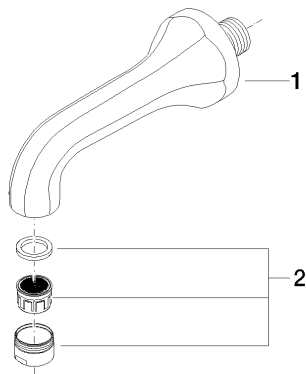

Ванна - Madison Flair

Излив для ванны для настенного монтажа - хром

Артикульный номер: 13 801 380-00

- вылет 170 мм
- присоединение 3/4"
- диаметр сверлёного отверстия 37 мм
- круглая нормальная струя
- расход макс. 22 л/мин при гидравлическом давлении 3 бара

хром

размерный чертёж

Все величины в мм / дюймах = мм x 0,0394

Ванна - Madison Flair

Излив для ванны для настенного монтажа - хром

Артикульный номер: 13 801 380-00

график расхода

Другие поверхности по запросу (x-tra Service)

Ванна - Madison Flair

Излив для ванны для настенного монтажа - хром

Артикульный номер: 13 801 380-00

Рекомендуемое комплектующее изделие

35 085 970 90

Уголок для настенного  
монтажа -

### Спецификация запасных частей

№	Артикульный №	Наименование	Расходуемое кол-во
1	09 11 36 090-00	Излив - хром	1
2	90 23 01 121 00-00	Аэратор - хром	1