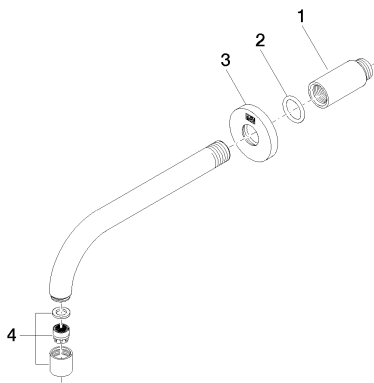

Умывальник - Тага.

Излив для умывальника настенный без сливного гарнитура - хром

Артикульный номер: 13 800 882-00

- не содержит свинца
- расход макс. 7 л/мин
- вылет 190 мм
- неподвижный излив
- присоединение 1/2"
- диаметр сверлёного отверстия 40 мм
- розетка Ø 60 мм
- круглая обогащенная воздухом струя
- монтаж штепсельного разъема
- Группа смесителей согл. DIN 4109: 1
- Для электронного управления заказывайте eSET Touchfree с регулировкой температуры или без нее.

хром

размерный чертёж

Все величины в мм / дюймах = мм x 0,0394

Умывальник - Тага.

Излив для умывальника настенный без сливного гарнитура - хром

Артикульный номер: 13 800 882-00

график расхода

Другие варианты поверхностей

Артикульный номер: 13 800 882-00

Рекомендуемое комплектующее изделие

35 085 970 90

Уголок для настенного монтажа -

Спецификация запасных частей

№	Артикульный №	Наименование	Расходуемое кол-во
1	09 24 03 081 10 90	Удлинение -	1
2	09 14 10 026 90	Прокладка -	1
3	09 27 22 503-00	крышка - хром	1
4	90 23 01 019 00-00	Аэратор - хром	1