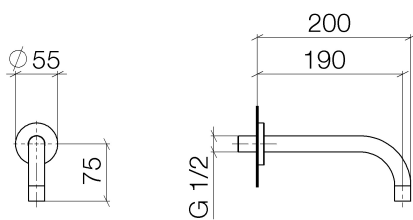

Умывальник - Тага.

Излив для умывальника настенный без сливного гарнитура - хром

Артикульный номер: 13 800 882-00

- не содержит свинца
- расход макс. 7 л/мин
- вылет 190 мм
- неподвижный излив
- присоединение 1/2"
- диаметр сверлёного отверстия 40 мм
- розетка Ø 60 мм
- круглая обогащенная воздухом струя
- монтаж штепсельного разъема
- Группа смесителей согл. DIN 4109: 1
- Для электронного управления заказывайте eSET Touchfree с регулировкой температуры или без нее.

хром

размерный чертёж

Все величины в мм / дюймах = мм x 0,0394

Умывальник - Тага.

Излив для умывальника настенный без сливного гарнитура - хром

Артикульный номер: 13 800 882-00

график расхода

Другие варианты поверхностей