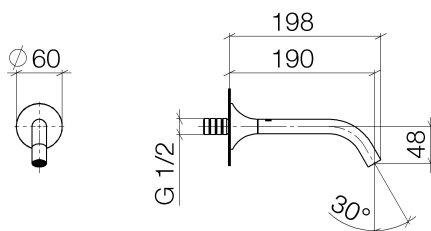

Умывальник - VAIA

Излив для умывальника настенный без сливного гарнитура - хром

Артикульный номер: 13 800 809-00

- не содержит свинца
- расход макс. 5,7 л/мин
- вылет 190 мм
- неподвижный излив
- присоединение 1/2"
- диаметр сверлёного отверстия 37 мм
- розетка Ø 60 мм
- круглая обогащенная воздухом струя
- монтаж штепсельного разъема
- Группа смесителей согл. DIN 4109: 1
- Для электронного управления заказывайте eSET Touchfree с регулировкой температуры или без нее.

хром

размерный чертеж

Все величины в мм / дюймах = мм x 0,0394

Умывальник - VAIA

Излив для умывальника настенный без сливного гарнитура - хром

Артикульный номер: 13 800 809-00

график расхода

Другие варианты поверхностей

Артикульный номер: 13 800 809-00

Рекомендуемое комплектующее изделие

35 085 970 90

Уголок для настенного монтажа -

Спецификация запасных частей

№	Артикульный №	Наименование	Расходуемое кол-во
1	09 24 03 269 90	ниппель -	1
2	09 14 10 084 90	Прокладка -	1
3	09 27 80 011-00	крышка - хром	1
4	90 28 22 310 00-00	Излив - хром	1