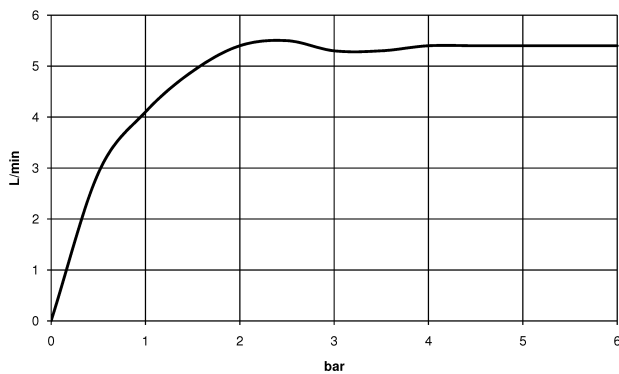

хром

размерный чертеж

Все величины в мм / дюймах = мм x 0,0394

Умывальник - VAIA

Излив для умывальника настенный без сливного гарнитура - хром

Артикульный номер: 13 800 809-00

график расхода

Другие варианты поверхностей