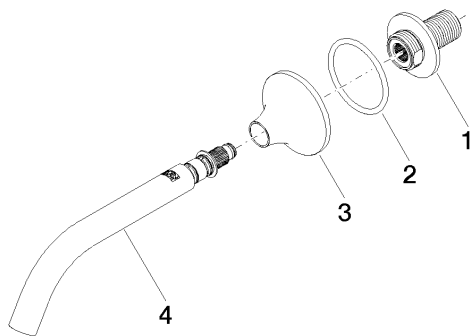

Артикульный номер: 13 800 809-00

Рекомендуемое комплектующее изделие

35 085 970 90

Уголок для настенного монтажа -

Спецификация запасных частей

№	Артикульный №	Наименование	Расходуемое кол-во
1	09 24 03 269 90	ниппель -	1
2	09 14 10 084 90	Прокладка -	1
3	09 27 80 011-00	крышка - хром	1
4	90 28 22 310 00-00	Излив - хром	1