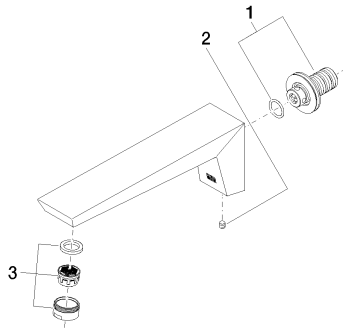

хром

размерный чертеж

Все величины в мм / дюймах = мм x 0,0394

Умывальник - Supernova

Излив для умывальника настенный без сливного гарнитура - хром

Артикульный номер: 13 800 730-00

график расхода

Рекомендуемое комплектующее изделие

35 085 970 90

Уголок для настенного
монтажа -

Умывальник - Supernova

Излив для умывальника настенный без сливного гарнитура - хром

Артикульный номер: 13 800 730-00

Спецификация запасных частей

№	Артикульный №	Наименование	Расходуемое кол-во
1	90 24 03 108 00 90	нипель -	1
2	04 31 11 004 00 90	Крепление -	1
3	90 23 01 118 01-00	Аэратор - хром	1