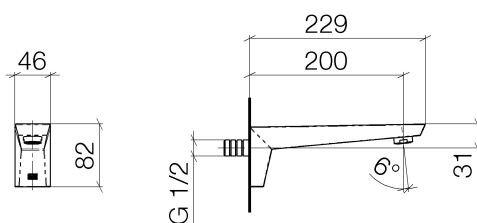

Умывальник - Supernova

Излив для умывальника настенный без сливного гарнитура - хром

Артикульный номер: 13 800 730-00

- не содержит свинца
- расход макс. 7 л/мин
- вылет 200 мм
- неподвижный излив
- присоединение 1/2"
- диаметр сверлёного отверстия 40 мм
- круглая обогащенная воздухом струя
- монтаж штепсельного разъема
- Группа смесителей согл. DIN 4109: 1
- Для электронного управления заказывайте eSET Touchfree с регулировкой температуры или без нее.

хром

размерный чертеж

Все величины в мм / дюймах = мм x 0,0394

Умывальник - Supernova

Излив для умывальника настенный без сливного гарнитура - хром

Артикульный номер: 13 800 730-00

график расхода

Рекомендуемое комплектующее изделие

35 085 970 90

Уголок для настенного
монтажа -

Умывальник - Supernova

Излив для умывальника настенный без сливного гарнитура - хром

Артикульный номер: 13 800 730-00

Спецификация запасных частей

№	Артикульный №	Наименование	Расходуемое кол-во
1	90 24 03 108 00 90	нипель -	1
2	04 31 11 004 00 90	Крепление -	1
3	90 23 01 118 01-00	Аэратор - хром	1