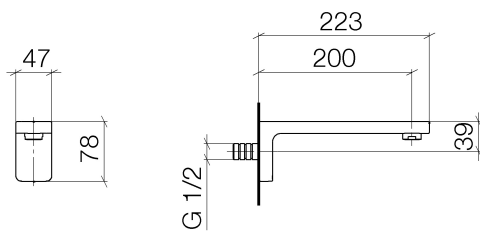

Умывальник - LULU

Излив для умывальника настенный без сливного гарнитура - хром

Артикульный номер: 13 800 710-00

- не содержит свинца
- расход макс. 7 л/мин
- вылет 200 мм
- неподвижный излив
- присоединение 1/2"
- диаметр сверлёного отверстия 40 мм
- круглая обогащенная воздухом струя
- монтаж штепсельного разъема
- Группа смесителей согл. DIN 4109: 1
- Для электронного управления заказывайте eSET Touchfree с регулировкой температуры или без нее.

хром

размерный чертеж

Все величины в мм / дюймах = мм x 0,0394

Умывальник - LULU

Излив для умывальника настенный без сливного гарнитура - хром

Артикульный номер: 13 800 710-00

график расхода

Рекомендуемое комплектующее изделие

35 085 970 90

Уголок для настенного  
монтажа -

Умывальник - LULU

Излив для умывальника настенный без сливного гарнитура - хром

Артикульный номер: 13 800 710-00