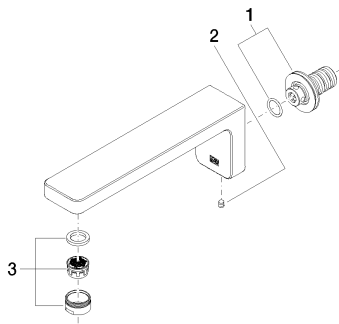

хром

размерный чертеж

Все величины в мм / дюймах = мм x 0,0394

Умывальник - LULU

Излив для умывальника настенный без сливного гарнитура - хром

Артикульный номер: 13 800 710-00

график расхода

Рекомендуемое комплектующее изделие

35 085 970 90

Уголок для настенного  
монтажа -

Умывальник - LULU

Излив для умывальника настенный без сливного гарнитура - хром

Артикульный номер: 13 800 710-00

### Спецификация запасных частей

№	Артикульный №	Наименование	Расходуемое кол-во
1	90 24 03 108 00 90	нипель -	1
2	04 31 11 004 00 90	Крепление -	1
3	90 23 01 118 01-00	Аэратор - хром	1