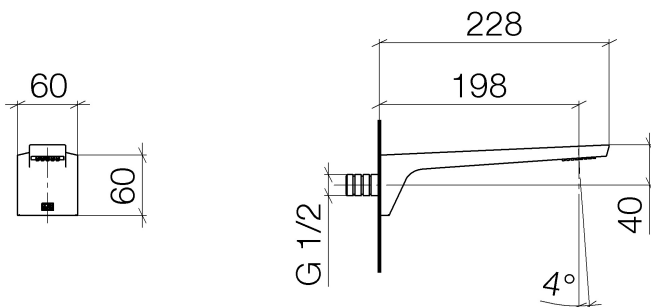

Умывальник - CL.1

Излив для умывальника настенный без сливного гарнитура - хром

Артикульный номер: 13 800 705-00

- вылет 200 мм
- неподвижный излив
- поток прямоугольного спектра из 40 отдельных струй
- диаметр сверлёного отверстия 37 мм
- не содержит свинца
- присоединение 1/2"
- монтаж штпсельного разъема
- расход макс. 4,5 л/мин
- Группа смесителей согл. DIN 4109: 1
- Для электронного управления заказывайте eSET Touchfree с регулировкой температуры или без нее.

хром

размерный чертеж

Все величины в мм / дюймах = мм x 0,0394

Умывальник - CL.1

Излив для умывальника настенный без сливного гарнитура - хром

Артикульный номер: 13 800 705-00

график расхода

Другие варианты поверхностей

платина матовая

13 800 705-06

Dark Platinum matt

13 800 705-99

Другие поверхности по запросу (x-tra Service)

Умывальник - CL.1

Излив для умывальника настенный без сливного гарнитура - хром

Артикульный номер: 13 800 705-00