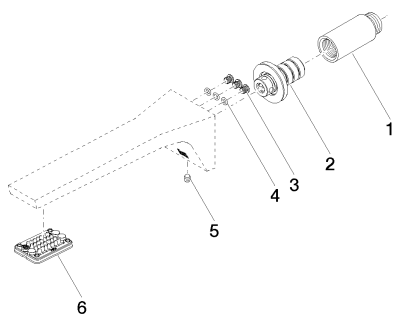

хром

размерный чертеж

Все величины в мм / дюймах = мм x 0,0394

Умывальник - CL.1

Излив для умывальника настенный без сливного гарнитура - хром

Артикульный номер: 13 800 705-00

график расхода

Другие варианты поверхностей

Рекомендуемое комплектующее изделие

35 085 970 90

Уголок для настенного монтажа -

Спецификация запасных частей

№	Артикульный №	Наименование	Расходуемое кол-во
1	09 24 03 081 10 90	Удлинение -	1
2	90 24 03 108 00 90	ниппель -	1
3	09 30 30 113 20 90	Крепление -	3
4	09 14 10 001 90	Прокладка -	3
5	04 31 11 004 00 90	Крепление -	1
6	90 11 02 297 00 90	Аэратор -	1