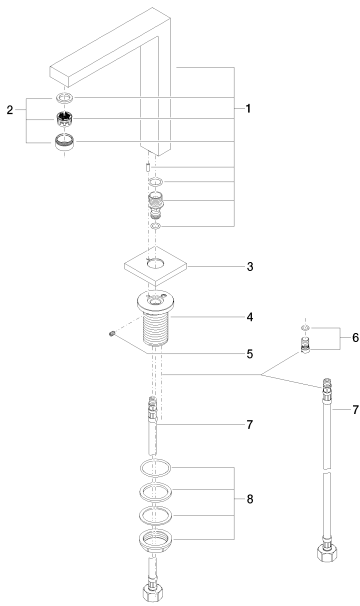

Умывальник - Symetrics

Излив для умывальника вертикальный без сливного гарнитура - хром

Артикульный номер: 13 721 980-00

- высота смесителя 230 мм
- не содержит свинца
- расход макс. 7 л/мин
- вылет 165 мм
- высота до аэратора 205 мм
- неподвижный излив
- присоединение 1/2"
- 2х напорный шланг М 10 х 1 винченый, испытанный на герметичность
- диаметр сверлёного отверстия 35 мм
- розетка 60 х 60 мм
- круглая обогащенная воздухом струя
- Группа смесителей согл. DIN 4109: 1
- В комбинации с eValve можно менять расход воды
- Важно: для электронной версии снимите ограничитель потока воды!

хром

размерный чертеж

Все величины в мм / дюймах = мм x 0,0394

Умывальник - Symetrics

Излив для умывальника вертикальный без сливного гарнитура - хром

Артикульный номер: 13 721 980-00

график расхода

Другие варианты поверхностей

платина матовая

13 721 980-06

Другие поверхности по запросу (x-tra Service)

Умывальник - Symetrics

Излив для умывальника вертикальный без сливного гарнитура - хром

Артикульный номер: 13 721 980-00

### Спецификация запасных частей

№	Артикульный №	Наименование	Расходуемое кол-во
1	90 11 06 192 05-00	Излив - хром	1
2	90 23 01 029 02-00	Аэратор - хром	1
3	09 27 68 002-00	крышка - хром	1
4	09 30 01 102 10 90	Подключение -	1
5	09 31 11 036 90	Крепление -	1
6	04 31 20 046 10 92	Донный клапан -	1
7	04 30 04 019 00 90	Напорный шланг -	2
8	04 23 10 044 00 90	Крепление -	1