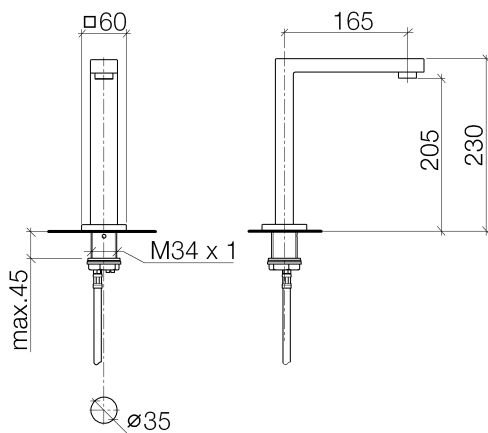

Умывальник - Symetrics

Излив для умывальника вертикальный без сливного гарнитура - хром

Артикульный номер: 13 721 980-00

- высота смесителя 230 мм
- не содержит свинца
- расход макс. 7 л/мин
- вылет 165 мм
- высота до аэратора 205 мм
- неподвижный излив
- присоединение 1/2"
- 2х напорный шланг М 10 х 1 винченый, испытанный на герметичность
- диаметр сверлёного отверстия 35 мм
- розетка 60 х 60 мм
- круглая обогащенная воздухом струя
- Группа смесителей согл. DIN 4109: 1
- В комбинации с eValve можно менять расход воды
- Важно: для электронной версии снимите ограничитель потока воды!

хром

размерный чертеж

Все величины в мм / дюймах = мм x 0,0394

Умывальник - Symetrics

Излив для умывальника вертикальный без сливного гарнитура - хром

Артикульный номер: 13 721 980-00

график расхода

Другие варианты поверхностей

платина матовая

13 721 980-06

Другие поверхности по запросу (x-tra Service)

Умывальник - Symetrics

Излив для умывальника вертикальный без сливного гарнитура - хром

Артикульный номер: 13 721 980-00

### Спецификация запасных частей

№	Артикульный №	Наименование	Расходуемое кол-во
1	90 11 06 192 05-00	Излив - хром	1
2	90 23 01 029 02-00	Аэратор - хром	1
3	09 27 68 002-00	крышка - хром	1
4	09 30 01 102 10 90	Подключение -	1
5	09 31 11 036 90	Крепление -	1
6	04 31 20 046 10 92	Донный клапан -	1
7	04 30 04 019 00 90	Напорный шланг -	2
8	04 23 10 044 00 90	Крепление -	1