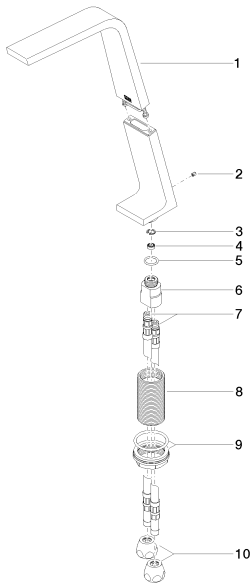

Умывальник - CL.1

Излив для умывальника вертикальный без сливного гарнитура - хром

Артикульный номер: 13 717 705-00

- вылет 200 мм
- неподвижный излив
- поток прямоугольного спектра из 40 отдельных струй
- высота смесителя 343 мм
- высота до аэратора 329 мм
- диаметр сверлёного отверстия 35 мм
- расход макс. 4 л/мин
- присоединение 1/2"
- 2х напорный шланг М 10 х 1 винченнный, испытанный на герметичность
- не содержит свинца
- Группа смесителей согл. DIN 4109: 1

хром

размерный чертеж

Все величины в мм / дюймах = мм x 0,0394

Умывальник - CL.1

Излив для умывальника вертикальный без сливного гарнитура - хром

Артикульный номер: 13 717 705-00

график расхода

Другие варианты поверхностей

платина матовая

13 717 705-06

Dark Platinum matt

13 717 705-99

Другие поверхности по запросу (x-tra Service)

Умывальник - CL.1

Излив для умывальника вертикальный без сливного гарнитура - хром

Артикульный номер: 13 717 705-00

Спецификация запасных частей

№	Артикульный №	Наименование	Расходуемое кол-во
1	90 11 70 003 00-00	Излив - хром	1
2	09 31 11 044 90	Крепление -	1
3	09 16 01 016 90	кольцо -	1
4	09 23 01 034 90	вставка -	1
5	09 14 10 130 90	Прокладка -	1
6	09 11 10 055 10 90	Подключение -	1
7	04 30 04 016 00 90	Напорный шланг -	2
8	09 30 01 208 90	Подключение -	1
9	04 23 10 044 06 90	Крепление -	1
10	04 23 30 040 00-00	Подключение - хром	2