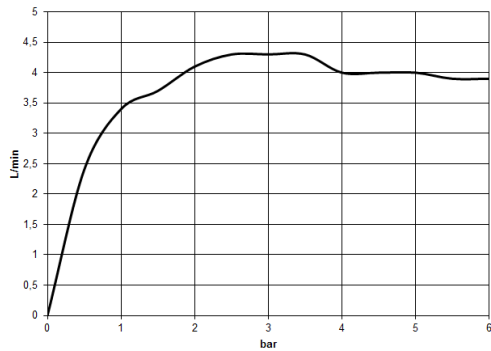

Умывальник - CL.1

Излив для умывальника вертикальный без сливного гарнитура - хром

Артикульный номер: 13 717 705-00

- вылет 200 мм
- неподвижный излив
- поток прямоугольного спектра из 40 отдельных струй
- высота смесителя 343 мм
- высота до аэратора 329 мм
- диаметр сверлёного отверстия 35 мм
- расход макс. 4 л/мин
- присоединение 1/2"
- 2х напорный шланг М 10 х 1 винченнный, испытанный на герметичность
- не содержит свинца
- Группа смесителей согл. DIN 4109: 1

хром

размерный чертеж

Все величины в мм / дюймах = мм x 0,0394

Умывальник - CL.1

Излив для умывальника вертикальный без сливного гарнитура - хром

Артикульный номер: 13 717 705-00

график расхода

Другие варианты поверхностей