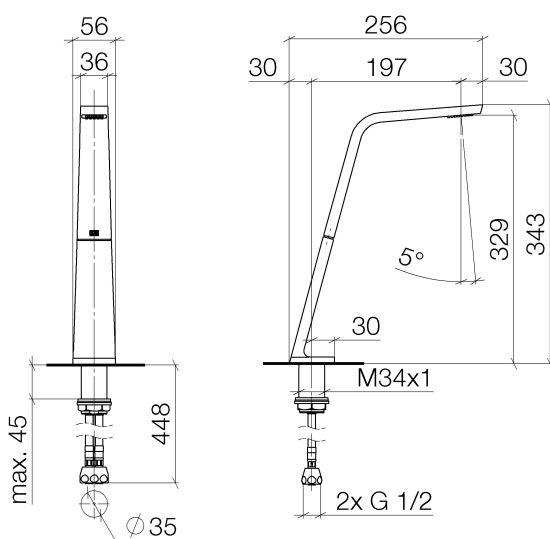

Умывальник - CL.1

Излив для умывальника вертикальный без сливного гарнитура - хром

Артикульный номер: 13 717 705-00

- вылет 200 мм
- неподвижный излив
- поток прямоугольного спектра из 40 отдельных струй
- высота смесителя 343 мм
- высота до аэратора 329 мм
- диаметр сверлёного отверстия 35 мм
- расход макс. 4 л/мин
- присоединение 1/2"
- 2х напорный шланг М 10 х 1 винченнный, испытанный на герметичность
- не содержит свинца
- Группа смесителей согл. DIN 4109: 1

хром

размерный чертеж

Все величины в мм / дюймах = мм x 0,0394

Умывальник - CL.1

Излив для умывальника вертикальный без сливного гарнитура - хром

Артикульный номер: 13 717 705-00

график расхода

Другие варианты поверхностей

платина матовая

13 717 705-06

Dark Platinum matt

13 717 705-99

Другие поверхности по запросу (x-tra Service)

Умывальник - CL.1

Излив для умывальника вертикальный без сливного гарнитура - хром

Артикульный номер: 13 717 705-00

Спецификация запасных частей

№	Артикульный №	Наименование	Расходуемое кол-во
1	90 11 70 003 00-00	Излив - хром	1
2	09 31 11 044 90	Крепление -	1
3	09 16 01 016 90	кольцо -	1
4	09 23 01 034 90	вставка -	1
5	09 14 10 130 90	Прокладка -	1
6	09 11 10 055 10 90	Подключение -	1
7	04 30 04 016 00 90	Напорный шланг -	2
8	09 30 01 208 90	Подключение -	1
9	04 23 10 044 06 90	Крепление -	1
10	04 23 30 040 00-00	Подключение - хром	2