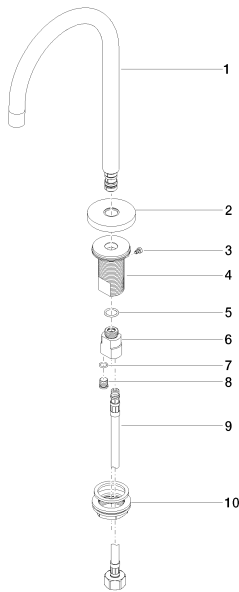

Умывальник - Тага.

Излив для умывальника вертикальный без сливного гарнитура - хром

Артикульный номер: 13 716 882-00

- высота смесителя 285 мм
- не содержит свинца
- расход макс. 7 л/мин
- вылет 166 мм
- высота до аэратора 163 мм
- присоединение 1/2"
- 2х напорный шланг М 10 х 1 винченный, испытанный на герметичность
- диаметр сверлёного отверстия 35 мм
- розетка Ø 60 мм
- круглая обогащенная воздухом струя
- поворотный излив 360°
- Группа смесителей согл. DIN 4109: 1
- Для электронного управления заказывайте eSET Touchfree с регулировкой температуры или без нее.

хром

размерный чертеж

Все величины в мм / дюймах = мм x 0,0394

Умывальник - Тага.

Излив для умывальника вертикальный без сливного гарнитура - хром

Артикульный номер: 13 716 882-00

график расхода

Другие варианты поверхностей

Dark Brass matt
13 716 882-16

Dark Bronze matt
13 716 882-17

Dark Platinum matt
13 716 882-99

Другие поверхности по запросу (x-tra Service)

Умывальник - Тага.

Излив для умывальника вертикальный без сливного гарнитура - хром

Артикульный номер: 13 716 882-00

Спецификация запасных частей

№	Артикульный №	Наименование	Расходуемое кол-во
1	90 28 22 319 00-00		1
2	09 27 89 114-00		1
3	09 30 30 037 90	Крепление -	1
4	09 30 22 027 90		1
5	09 14 10 130 90	Прокладка -	1
6	09 11 10 055 10 90	Подключение -	1
7	09 14 10 060 90	Прокладка -	1
8	09 31 20 065 90	Донный клапан -	1
9	04 30 04 064 00 90	Напорный шланг -	1
10	04 23 10 009 01 90	Крепление -	1