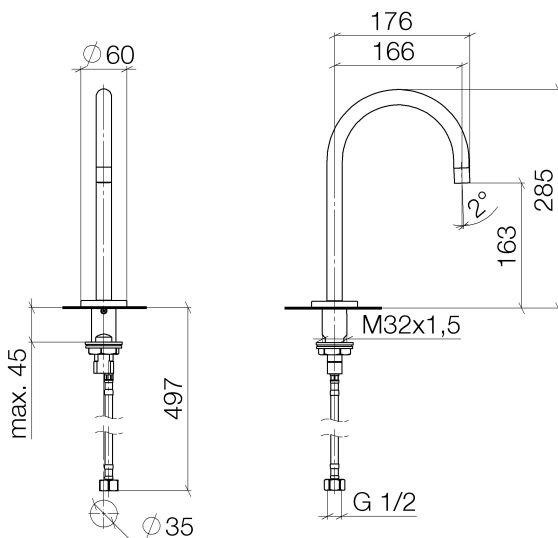

Умывальник - Тага.

Излив для умывальника вертикальный без сливного гарнитура - хром

Артикульный номер: 13 716 882-00

- высота смесителя 285 мм
- не содержит свинца
- расход макс. 7 л/мин
- вылет 166 мм
- высота до аэратора 163 мм
- присоединение 1/2"
- 2х напорный шланг М 10 х 1 винченный, испытанный на герметичность
- диаметр сверлёного отверстия 35 мм
- розетка Ø 60 мм
- круглая обогащенная воздухом струя
- поворотный излив 360°
- Группа смесителей согл. DIN 4109: 1
- Для электронного управления заказывайте eSET Touchfree с регулировкой температуры или без нее.

хром

размерный чертеж

Все величины в мм / дюймах = мм x 0,0394

Умывальник - Тага.

Излив для умывальника вертикальный без сливного гарнитура - хром

Артикульный номер: 13 716 882-00

график расхода

Другие варианты поверхностей

Артикульный номер: 13 716 882-00

Спецификация запасных частей

№	Артикульный №	Наименование	Расходуемое кол-во
1	90 28 22 319 00-00		1
2	09 27 89 114-00		1
3	09 30 30 037 90	Крепление -	1
4	09 30 22 027 90		1
5	09 14 10 130 90	Прокладка -	1
6	09 11 10 055 10 90	Подключение -	1
7	09 14 10 060 90	Прокладка -	1
8	09 31 20 065 90	Донный клапан -	1
9	04 30 04 064 00 90	Напорный шланг -	1
10	04 23 10 009 01 90	Крепление -	1