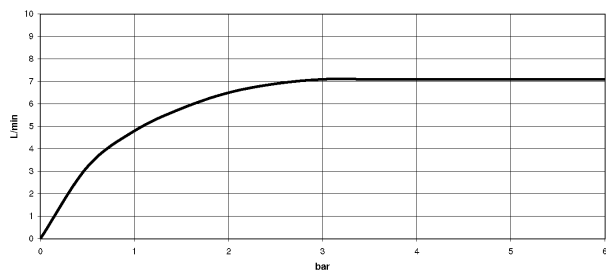

Умывальник - Тага.

Излив для умывальника вертикальный без сливного гарнитура - хром

Артикульный номер: 13 716 882-00

- высота смесителя 285 мм
- не содержит свинца
- расход макс. 7 л/мин
- вылет 166 мм
- высота до аэратора 163 мм
- присоединение 1/2"
- 2х напорный шланг М 10 х 1 винченный, испытанный на герметичность
- диаметр сверлёного отверстия 35 мм
- розетка Ø 60 мм
- круглая обогащенная воздухом струя
- поворотный излив 360°
- Группа смесителей согл. DIN 4109: 1
- Для электронного управления заказывайте eSET Touchfree с регулировкой температуры или без нее.

хром

размерный чертеж

Все величины в мм / дюймах = мм x 0,0394

Умывальник - Тага.

Излив для умывальника вертикальный без сливного гарнитура - хром

Артикульный номер: 13 716 882-00

график расхода

Другие варианты поверхностей