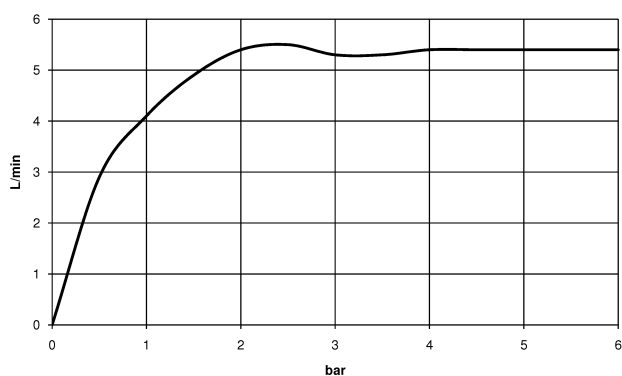

Умывальник - VAIA

Излив для умывальника вертикальный без сливного гарнитура - хром

Артикульный номер: 13 716 809-00

- высота смесителя 280 мм
- не содержит свинца
- расход макс. 5,7 л/мин
- вылет 168 мм
- высота до аэратора 191 мм
- присоединение 1/2"
- 2х напорный шланг 1/2" x 1/2" x 400 мм
- диаметр сверлёного отверстия 35 мм
- розетка Ø 60 мм
- круглая обогащенная воздухом струя
- поворотный излив 360°
- Группа смесителей согл. DIN 4109: 1
- Для электронного управления заказывайте eSET Touchfree с регулировкой температуры или без нее.

хром

размерный чертеж

Все величины в мм / дюймах = мм x 0,0394

Умывальник - VAIA

Излив для умывальника вертикальный без сливного гарнитура - хром

Артикульный номер: 13 716 809-00

график расхода

Другие варианты поверхностей