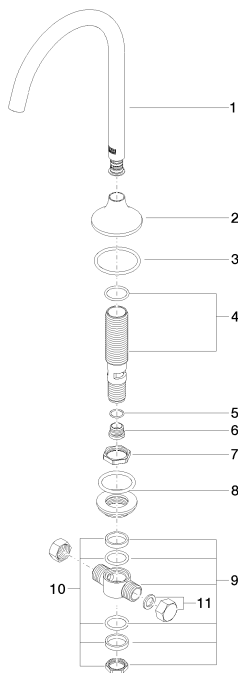

Умывальник - VAIA

Излив для умывальника вертикальный без сливного гарнитура - хром

Артикульный номер: 13 716 809-00

- высота смесителя 280 мм
- не содержит свинца
- расход макс. 5,7 л/мин
- вылет 168 мм
- высота до аэратора 191 мм
- присоединение 1/2"
- 2х напорный шланг 1/2" x 1/2" x 400 мм
- диаметр сверлёного отверстия 35 мм
- розетка Ø 60 мм
- круглая обогащенная воздухом струя
- поворотный излив 360°
- Группа смесителей согл. DIN 4109: 1
- Для электронного управления заказывайте eSET Touchfree с регулировкой температуры или без нее.

хром

размерный чертеж

Все величины в мм / дюймах = мм x 0,0394

Умывальник - VAIA

Излив для умывальника вертикальный без сливного гарнитура - хром

Артикульный номер: 13 716 809-00

график расхода

Другие варианты поверхностей

платина матовая
13 716 809-06

Dark Brass matt
13 716 809-16

Dark Bronze matt
13 716 809-17

Dark Platinum matt
13 716 809-99

Другие поверхности по запросу (x-tra Service)

Умывальник - VAIA

Излив для умывальника вертикальный без сливного гарнитура - хром

Артикульный номер: 13 716 809-00

Спецификация запасных частей

№	Артикульный №	Наименование	Расходуемое кол-во
1	90 28 22 309 00-00	Излив - хром	1
2	09 27 80 011-00	крышка - хром	1
3	09 14 10 084 90	Прокладка -	1
4	90 30 01 033 00 90	Подключение -	1
5	09 14 10 017 90	Прокладка -	1
6	09 24 04 021 10 90	ниппель -	1
7	09 23 10 127 90	Крепление -	1
8	04 23 10 004 04 90	Крепление -	1
9	04 17 11 020 10 90	Подключение -	1
10	90 23 10 012 00 90	Крепление -	1
11	04 21 02 006 00 92	Донный клапан -	1