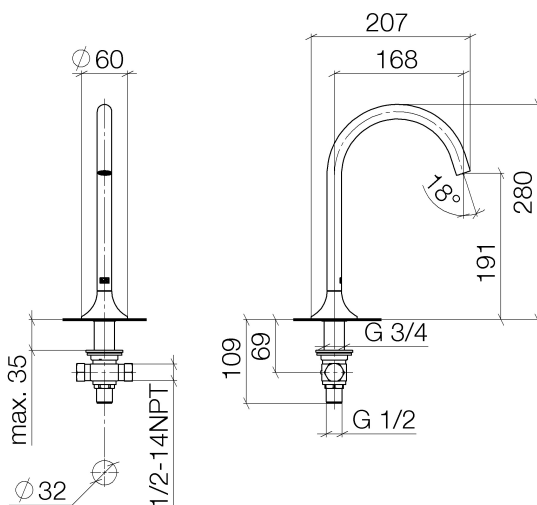

Умывальник - VAIA

Излив для умывальника вертикальный без сливного гарнитура - хром

Артикульный номер: 13 716 809-00

- высота смесителя 280 мм
- не содержит свинца
- расход макс. 5,7 л/мин
- вылет 168 мм
- высота до аэратора 191 мм
- присоединение 1/2"
- 2х напорный шланг 1/2" x 1/2" x 400 мм
- диаметр сверлёного отверстия 35 мм
- розетка Ø 60 мм
- круглая обогащенная воздухом струя
- поворотный излив 360°
- Группа смесителей согл. DIN 4109: 1
- Для электронного управления заказывайте eSET Touchfree с регулировкой температуры или без нее.

хром

размерный чертеж

Все величины в мм / дюймах = мм x 0,0394

Умывальник - VAIA

Излив для умывальника вертикальный без сливного гарнитура - хром

Артикульный номер: 13 716 809-00

график расхода

Другие варианты поверхностей

Артикульный номер: 13 716 809-00

Спецификация запасных частей

№	Артикульный №	Наименование	Расходуемое кол-во
1	90 28 22 309 00-00	Излив - хром	1
2	09 27 80 011-00	крышка - хром	1
3	09 14 10 084 90	Прокладка -	1
4	90 30 01 033 00 90	Подключение -	1
5	09 14 10 017 90	Прокладка -	1
6	09 24 04 021 10 90	ниппель -	1
7	09 23 10 127 90	Крепление -	1
8	04 23 10 004 04 90	Крепление -	1
9	04 17 11 020 10 90	Подключение -	1
10	90 23 10 012 00 90	Крепление -	1
11	04 21 02 006 00 92	Донный клапан -	1