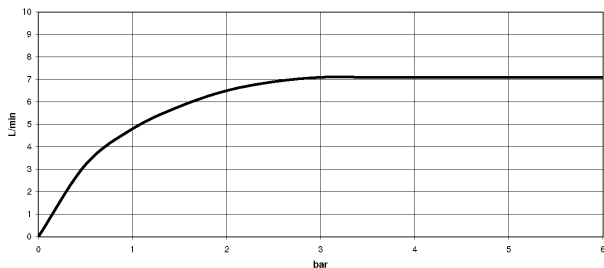

Умывальник - Supernova

Излив для умывальника вертикальный без сливного гарнитура - хром

Артикульный номер: 13 716 730-00

- высота смесителя 136 мм
- не содержит свинца
- расход макс. 7 л/мин
- вылет 170 мм
- высота до аэратора 109 мм
- неподвижный излив
- присоединение 1/2"
- 2х напорный шланг М 10 х 1 винченый, испытанный на герметичность
- диаметр сверлёного отверстия 35 мм
- круглая обогащенная воздухом струя
- Группа смесителей согл. DIN 4109: 1
- Для электронного управления заказывайте eSET Touchfree с регулировкой температуры или без нее.

хром

размерный чертеж

Все величины в мм / дюймах = мм x 0,0394

Умывальник - Supernova

Излив для умывальника вертикальный без сливного гарнитура - хром

Артикульный номер: 13 716 730-00

график расхода