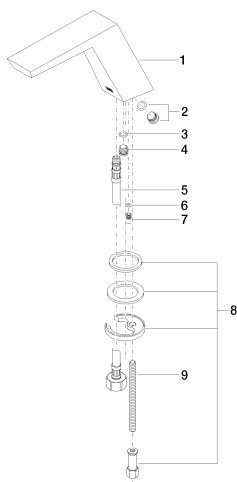

Умывальник - Supernova

Излив для умывальника вертикальный без сливного гарнитура - хром

Артикульный номер: 13 716 730-00

- высота смесителя 136 мм
- не содержит свинца
- расход макс. 7 л/мин
- вылет 170 мм
- высота до аэратора 109 мм
- неподвижный излив
- присоединение 1/2"
- 2х напорный шланг М 10 х 1 винченый, испытанный на герметичность
- диаметр сверлёного отверстия 35 мм
- круглая обогащенная воздухом струя
- Группа смесителей согл. DIN 4109: 1
- Для электронного управления заказывайте eSET Touchfree с регулировкой температуры или без нее.

хром

размерный чертеж

Все величины в мм / дюймах = мм x 0,0394

Умывальник - Supernova

Излив для умывальника вертикальный без сливного гарнитура - хром

Артикульный номер: 13 716 730-00

график расхода

### Спецификация запасных частей

№	Артикульный №	Наименование	Расходуемое кол-во
1	90 11 73 042 00-00		1
2	04 31 20 039 10 90	Прокладка -	1
3	09 14 10 060 90	Прокладка -	1
4	09 31 20 065 90	Донный клапан -	1
5	04 30 04 019 00 90	Напорный шланг -	1
6	09 14 10 166 90	Прокладка -	1
7	09 24 04 233 90	ниппель -	1
8	04 30 11 038 70 90	Крепление -	1
9	09 31 11 012 90	Крепление -	1