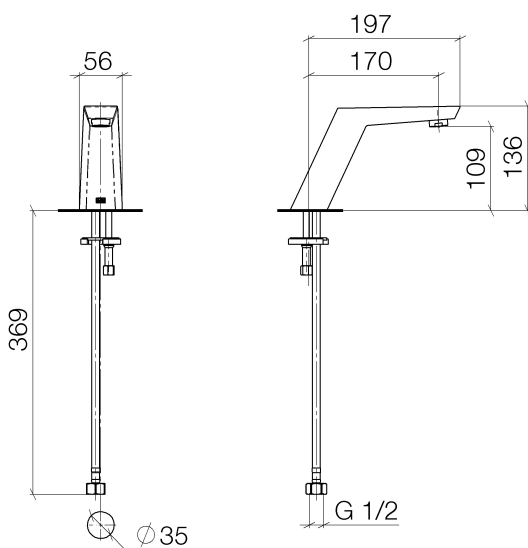

Умывальник - Supernova

Излив для умывальника вертикальный без сливного гарнитура - хром

Артикульный номер: 13 716 730-00

- высота смесителя 136 мм
- не содержит свинца
- расход макс. 7 л/мин
- вылет 170 мм
- высота до аэратора 109 мм
- неподвижный излив
- присоединение 1/2"
- 2х напорный шланг М 10 х 1 винченый, испытанный на герметичность
- диаметр сверлёного отверстия 35 мм
- круглая обогащенная воздухом струя
- Группа смесителей согл. DIN 4109: 1
- Для электронного управления заказывайте eSET Touchfree с регулировкой температуры или без нее.

хром

размерный чертеж

Все величины в мм / дюймах = мм x 0,0394

Умывальник - Supernova

Излив для умывальника вертикальный без сливного гарнитура - хром

Артикульный номер: 13 716 730-00

график расхода

### Спецификация запасных частей

№	Артикульный №	Наименование	Расходуемое кол-во
1	90 11 73 042 00-00		1
2	04 31 20 039 10 90	Прокладка -	1
3	09 14 10 060 90	Прокладка -	1
4	09 31 20 065 90	Донный клапан -	1
5	04 30 04 019 00 90	Напорный шланг -	1
6	09 14 10 166 90	Прокладка -	1
7	09 24 04 233 90	ниппель -	1
8	04 30 11 038 70 90	Крепление -	1
9	09 31 11 012 90	Крепление -	1