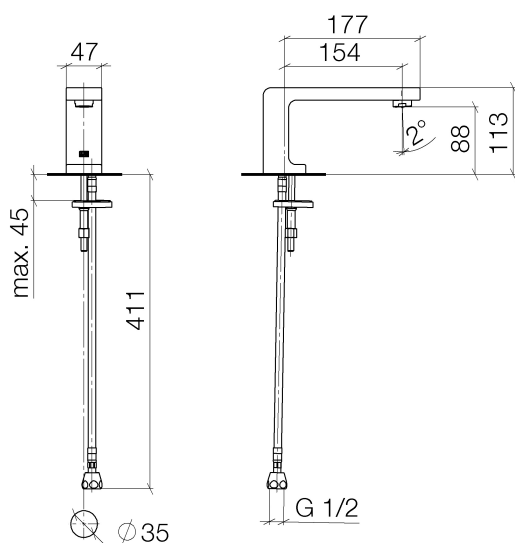

Умывальник - LULU

Излив для умывальника вертикальный без сливного гарнитура - хром

Артикульный номер: 13 716 710-00

- 2x напорный шланг M 8 x 1 винченый, испытанный на герметичность
- высота смесителя 114 мм
- не содержит свинца
- расход макс. 7 л/мин
- вылет 155 мм
- высота до аэратора 90 мм
- неподвижный излив
- присоединение 1/2"
- диаметр сверлёного отверстия 35 мм
- круглая обогащенная воздухом струя
- Группа смесителей согл. DIN 4109: 1
- Для электронного управления заказывайте eSET Touchfree с регулировкой температуры или без нее.

хром

размерный чертеж

Все величины в мм / дюймах = мм x 0,0394

Умывальник - LULU

Излив для умывальника вертикальный без сливного гарнитура - хром

Артикульный номер: 13 716 710-00

график расхода

## Спецификация запасных частей

№	Артикульный №	Наименование	Расходуемое кол-во
1	90 11 71 096 00-00		1
2	04 30 04 018 00 90	Шланг -	1
3	09 14 10 132 90	Прокладка -	1
4	09 31 20 108 90		1
5	09 31 20 052 90	Донный клапан -	1
6	09 14 10 061 90	Прокладка -	1
7	04 30 11 038 75 90	Крепление -	1
8	09 31 11 012 90	Крепление -	1