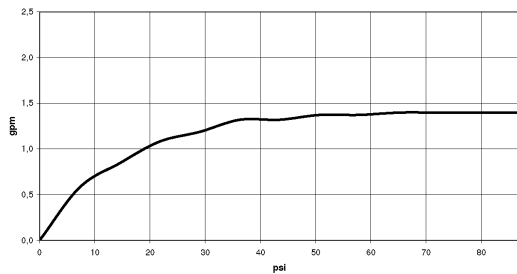

Умывальник - LULU

Излив для умывальника вертикальный без сливного гарнитура - хром

Артикульный номер: 13 716 710-00

- 2x напорный шланг M 8 x 1 винченый, испытанный на герметичность
- высота смесителя 114 мм
- не содержит свинца
- расход макс. 7 л/мин
- вылет 155 мм
- высота до аэратора 90 мм
- неподвижный излив
- присоединение 1/2"
- диаметр сверлёного отверстия 35 мм
- круглая обогащенная воздухом струя
- Группа смесителей согл. DIN 4109: 1
- Для электронного управления заказывайте eSET Touchfree с регулировкой температуры или без нее.

хром

размерный чертеж

Все величины в мм / дюймах = мм x 0,0394

Умывальник - LULU

Излив для умывальника вертикальный без сливного гарнитура - хром

Артикульный номер: 13 716 710-00

график расхода