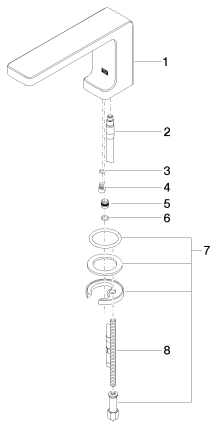

Умывальник - LULU

Излив для умывальника вертикальный без сливного гарнитура - хром

Артикульный номер: 13 716 710-00

- 2x напорный шланг M 8 x 1 винченый, испытанный на герметичность
- высота смесителя 114 мм
- не содержит свинца
- расход макс. 7 л/мин
- вылет 155 мм
- высота до аэратора 90 мм
- неподвижный излив
- присоединение 1/2"
- диаметр сверлёного отверстия 35 мм
- круглая обогащенная воздухом струя
- Группа смесителей согл. DIN 4109: 1
- Для электронного управления заказывайте eSET Touchfree с регулировкой температуры или без нее.

хром

размерный чертеж

Все величины в мм / дюймах = мм x 0,0394

Умывальник - LULU

Излив для умывальника вертикальный без сливного гарнитура - хром

Артикульный номер: 13 716 710-00

график расхода

## Спецификация запасных частей

№	Артикульный №	Наименование	Расходуемое кол-во
1	90 11 71 096 00-00		1
2	04 30 04 018 00 90	Шланг -	1
3	09 14 10 132 90	Прокладка -	1
4	09 31 20 108 90		1
5	09 31 20 052 90	Донный клапан -	1
6	09 14 10 061 90	Прокладка -	1
7	04 30 11 038 75 90	Крепление -	1
8	09 31 11 012 90	Крепление -	1