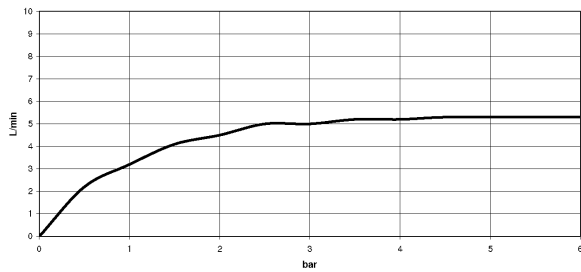

Умывальник - IMO

Излив для умывальника вертикальный без сливного гарнитура - хром

Артикульный номер: 13 716 670-00

- высота смесителя 220 мм
- не содержит свинца
- расход макс. 5 л/мин
- вылет 165 мм
- высота до аэратора 170 мм
- неподвижный излив
- присоединение 1/2"
- 2х напорный шланг М 10 х 1 винченный, испытанный на герметичность
- диаметр сверлёного отверстия 35 мм
- прямоугольная обогащенная воздухом струя
- розетка 60 х 60 мм
- Группа смесителей согл. DIN 4109: 1
- Для электронного управления заказывайте eSET Touchfree с регулировкой температуры или без нее.

хром

размерный чертеж

Все величины в мм / дюймах = мм x 0,0394

Умывальник - IMO

Излив для умывальника вертикальный без сливного гарнитура - хром

Артикульный номер: 13 716 670-00

график расхода

Умывальник - IMO