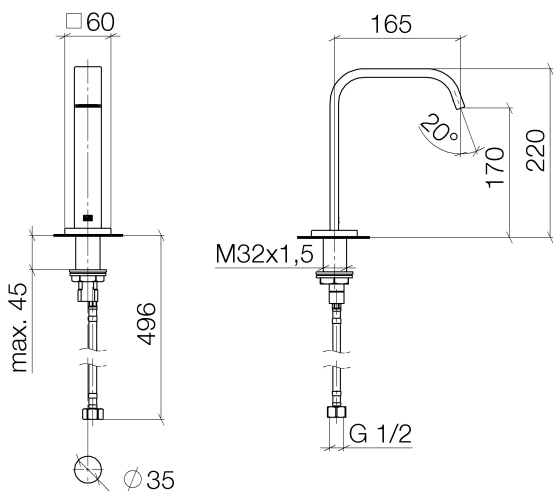

Умывальник - IMO

Излив для умывальника вертикальный без сливного гарнитура - хром

Артикульный номер: 13 716 670-00

- высота смесителя 220 мм
- не содержит свинца
- расход макс. 5 л/мин
- вылет 165 мм
- высота до аэратора 170 мм
- неподвижный излив
- присоединение 1/2"
- 2х напорный шланг М 10 х 1 винченный, испытанный на герметичность
- диаметр сверлёного отверстия 35 мм
- прямоугольная обогащенная воздухом струя
- розетка 60 х 60 мм
- Группа смесителей согл. DIN 4109: 1
- Для электронного управления заказывайте eSET Touchfree с регулировкой температуры или без нее.

хром

размерный чертеж

Все величины в мм / дюймах = мм x 0,0394

Умывальник - IMO

Излив для умывальника вертикальный без сливного гарнитура - хром

Артикульный номер: 13 716 670-00

график расхода

Умывальник - IMO

Излив для умывальника вертикальный без сливного гарнитура - хром

Артикульный номер: 13 716 670-00

Спецификация запасных частей

№	Артикульный №	Наименование	Расходуемое кол-во
1	90 28 22 267 00-00	Излив - хром	1
2	09 27 78 034-00	крышка - хром	1
3	09 11 10 054 10 90	Подключение -	1
4	09 14 10 130 90	Прокладка -	1
5	09 16 01 016 90	кольцо -	1
6	09 23 01 033 90	вставка -	1
7	09 11 10 055 10 90	Подключение -	1
8	09 14 10 060 90	Прокладка -	1
9	09 31 20 065 90	Донный клапан -	1
10	04 30 04 019 00 90	Напорный шланг -	1
11	04 23 10 009 01 90	Крепление -	1