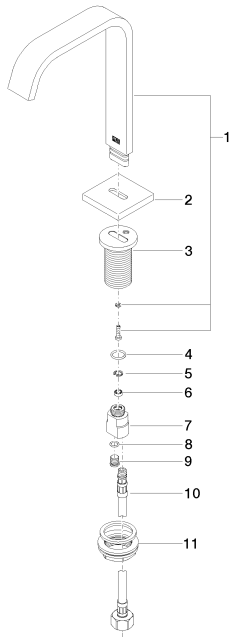

Умывальник - IMO

Излив для умывальника вертикальный без сливного гарнитура - хром

Артикульный номер: 13 716 670-00

- высота смесителя 220 мм
- не содержит свинца
- расход макс. 5 л/мин
- вылет 165 мм
- высота до аэратора 170 мм
- неподвижный излив
- присоединение 1/2"
- 2х напорный шланг М 10 х 1 винченный, испытанный на герметичность
- диаметр сверлёного отверстия 35 мм
- прямоугольная обогащенная воздухом струя
- розетка 60 х 60 мм
- Группа смесителей согл. DIN 4109: 1
- Для электронного управления заказывайте eSET Touchfree с регулировкой температуры или без нее.

хром

размерный чертеж

Все величины в мм / дюймах = мм x 0,0394

Умывальник - IMO

Излив для умывальника вертикальный без сливного гарнитура - хром

Артикульный номер: 13 716 670-00

график расхода

Умывальник - IMO

Излив для умывальника вертикальный без сливного гарнитура - хром

Артикульный номер: 13 716 670-00

Спецификация запасных частей

№	Артикульный №	Наименование	Расходуемое кол-во
1	90 28 22 267 00-00	Излив - хром	1
2	09 27 78 034-00	крышка - хром	1
3	09 11 10 054 10 90	Подключение -	1
4	09 14 10 130 90	Прокладка -	1
5	09 16 01 016 90	кольцо -	1
6	09 23 01 033 90	вставка -	1
7	09 11 10 055 10 90	Подключение -	1
8	09 14 10 060 90	Прокладка -	1
9	09 31 20 065 90	Донный клапан -	1
10	04 30 04 019 00 90	Напорный шланг -	1
11	04 23 10 009 01 90	Крепление -	1