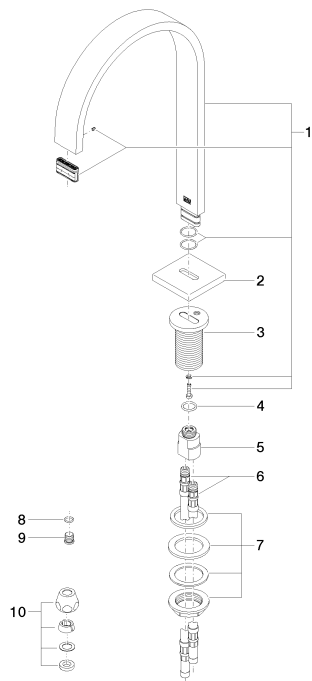

Умывальник - MEM

Излив для умывальника вертикальный со сливным гарнитуром - хром

Артикульный номер: 13 715 782-00

- высота смесителя 310 мм
- не содержит свинца
- расход макс. 5,7 л/мин
- вылет 200 мм
- высота до аэратора 190 мм
- неподвижный излив
- 2х напорный шланг М 10 x 1 винченный, испытанный на герметичность
- диаметр сверлёного отверстия 35 мм
- прямоугольная обогащенная воздухом струя
- розетка 60 x 60 мм
- Только для умывальника с переливным устройством.
- В комбинации с eValve можно менять расход воды
- Важно: для электронной версии снимите ограничитель потока воды!

хром

размерный чертёж

Все величины в мм / дюймах = мм x 0,0394

Умывальник - MEM

Излив для умывальника вертикальный со сливным гарнитуром - хром

Артикульный номер: 13 715 782-00

график расхода

Умывальник - MEM

Умывальник - MEM

Излив для умывальника вертикальный со сливным гарнитуром - хром

Артикульный номер: 13 715 782-00

Спецификация запасных частей

11 ———— AMalgarnitur 54.11.01.028.00#

№	Артикульный №	Наименование	Расходуемое кол-во
1	90 28 22 155 01-00	Излив - хром	1
2	09 27 78 034-00	крышка - хром	1
3	09 11 10 054 10 90	Подключение -	1
4	09 14 10 130 90	Прокладка -	1
5	09 11 10 055 10 90	Подключение -	1
6	04 30 04 016 00 90	Напорный шланг -	2
7	04 23 10 009 01 90	Крепление -	1
8	09 14 10 060 90	Прокладка -	1
9	09 31 20 065 90	Донный клапан -	1
10	04 23 30 040 00-00	Подключение - хром	2
11	10 125 970-00	Сливной гарнитур с затвором 1 1/4" - хром	1