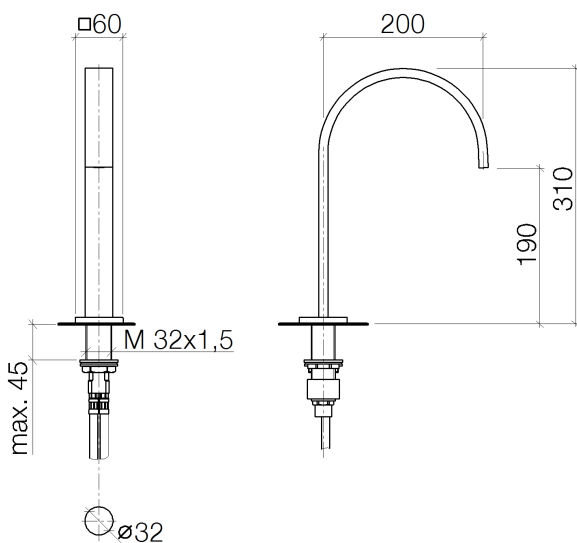

Умывальник - MEM

Излив для умывальника вертикальный со сливным гарнитуром - хром

Артикульный номер: 13 715 782-00

- высота смесителя 310 мм
- не содержит свинца
- расход макс. 5,7 л/мин
- вылет 200 мм
- высота до аэратора 190 мм
- неподвижный излив
- 2х напорный шланг М 10 x 1 винченный, испытанный на герметичность
- диаметр сверлёного отверстия 35 мм
- прямоугольная обогащенная воздухом струя
- розетка 60 x 60 мм
- Только для умывальника с переливным устройством.
- В комбинации с eValve можно менять расход воды
- Важно: для электронной версии снимите ограничитель потока воды!

хром

размерный чертёж

Все величины в мм / дюймах = мм x 0,0394

Умывальник - MEM

Излив для умывальника вертикальный со сливным гарнитуром - хром

Артикульный номер: 13 715 782-00

график расхода

Умывальник - MEM

Излив для умывальника вертикальный со сливным гарнитуром - хром

Артикульный номер: 13 715 782-00

Другие варианты поверхностей

платина матовая
13 715 782-06

платина
13 715 782-08

Dark Brass matt
13 715 782-16

Умывальник - MEM

Излив для умывальника вертикальный со сливным гарнитуром - хром

Артикульный номер: 13 715 782-00

Спецификация запасных частей

11 ———— AMalgarnitur 54.11.01.028.00#

№	Артикульный №	Наименование	Расходуемое кол-во
1	90 28 22 155 01-00	Излив - хром	1
2	09 27 78 034-00	крышка - хром	1
3	09 11 10 054 10 90	Подключение -	1
4	09 14 10 130 90	Прокладка -	1
5	09 11 10 055 10 90	Подключение -	1
6	04 30 04 016 00 90	Напорный шланг -	2
7	04 23 10 009 01 90	Крепление -	1
8	09 14 10 060 90	Прокладка -	1
9	09 31 20 065 90	Донный клапан -	1
10	04 23 30 040 00-00	Подключение - хром	2
11	10 125 970-00	Сливной гарнитур с затвором 1 1/4" - хром	1