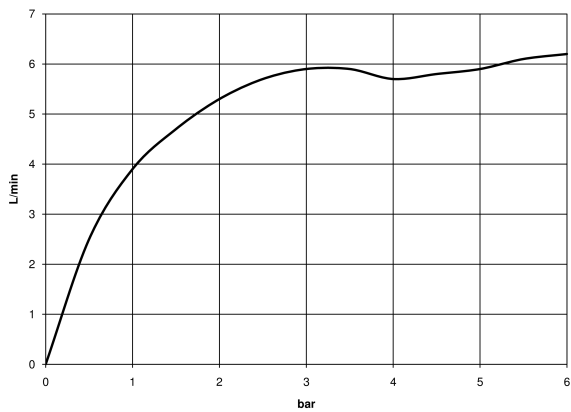

Умывальник - MEM

Излив для умывальника вертикальный со сливным гарнитуром - хром

Артикульный номер: 13 715 782-00

график расхода