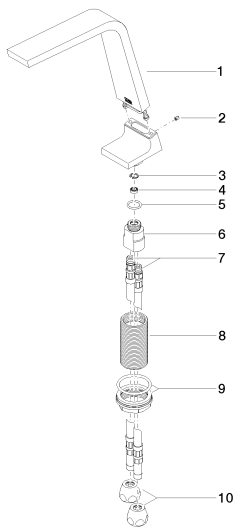

Умывальник - CL.1

Излив для умывальника вертикальный без сливного гарнитура - хром

Артикульный номер: 13 715 705-00

- вылет 160 мм
- неподвижный излив
- поток прямоугольного спектра из 40 отдельных струй
- высота смесителя 204 мм
- высота до аэратора 190 мм
- диаметр сверлёного отверстия 35 мм
- 2х напорный шланг М 10 х 1 ввинченный, испытанный на герметичность
- присоединение 1/2"
- расход макс. 4 л/мин
- не содержит свинца
- Группа смесителей согл. DIN 4109: 1

хром

размерный чертёж

Все величины в мм / дюймах = мм x 0,0394

Умывальник - CL.1

Излив для умывальника вертикальный без сливного гарнитура - хром

Артикульный номер: 13 715 705-00

график расхода

### Спецификация запасных частей

№	Артикульный №	Наименование	Расходуемое кол-во
1	90 11 70 003 00-00	Излив - хром	1
2	09 31 11 044 90	Крепление -	1
3	09 16 01 016 90	кольцо -	1
4	09 23 01 034 90	вставка -	1
5	09 14 10 130 90	Прокладка -	1
6	09 11 10 055 10 90	Подключение -	1
7	04 30 04 016 00 90	Напорный шланг -	2
8	09 30 01 208 90	Подключение -	1
9	04 23 10 044 06 90	Крепление -	1
10	04 23 30 040 00-00	Подключение - хром	2