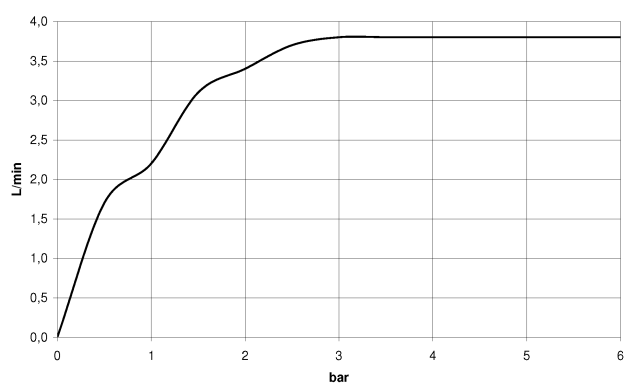

Умывальник - CL.1

Излив для умывальника вертикальный без сливного гарнитура - хром

Артикульный номер: 13 715 705-00

- вылет 160 мм
- неподвижный излив
- поток прямоугольного спектра из 40 отдельных струй
- высота смесителя 204 мм
- высота до аэратора 190 мм
- диаметр сверлёного отверстия 35 мм
- 2х напорный шланг М 10 х 1 ввинченный, испытанный на герметичность
- присоединение 1/2"
- расход макс. 4 л/мин
- не содержит свинца
- Группа смесителей согл. DIN 4109: 1

хром

размерный чертёж

Все величины в мм / дюймах = мм x 0,0394

Умывальник - CL.1

Излив для умывальника вертикальный без сливного гарнитура - хром

Артикульный номер: 13 715 705-00

график расхода