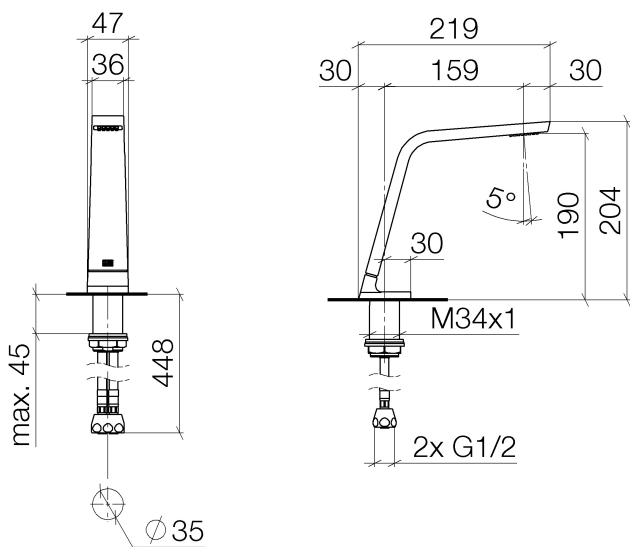

Умывальник - CL.1

Излив для умывальника вертикальный без сливного гарнитура - хром

Артикульный номер: 13 715 705-00

- вылет 160 мм
- неподвижный излив
- поток прямоугольного спектра из 40 отдельных струй
- высота смесителя 204 мм
- высота до аэратора 190 мм
- диаметр сверлёного отверстия 35 мм
- 2х напорный шланг М 10 х 1 ввинченный, испытанный на герметичность
- присоединение 1/2"
- расход макс. 4 л/мин
- не содержит свинца
- Группа смесителей согл. DIN 4109: 1

хром

размерный чертёж

Все величины в мм / дюймах = мм x 0,0394

Умывальник - CL.1

Излив для умывальника вертикальный без сливного гарнитура - хром

Артикульный номер: 13 715 705-00

график расхода

### Спецификация запасных частей

№	Артикульный №	Наименование	Расходуемое кол-во
1	90 11 70 003 00-00	Излив - хром	1
2	09 31 11 044 90	Крепление -	1
3	09 16 01 016 90	кольцо -	1
4	09 23 01 034 90	вставка -	1
5	09 14 10 130 90	Прокладка -	1
6	09 11 10 055 10 90	Подключение -	1
7	04 30 04 016 00 90	Напорный шланг -	2
8	09 30 01 208 90	Подключение -	1
9	04 23 10 044 06 90	Крепление -	1
10	04 23 30 040 00-00	Подключение - хром	2