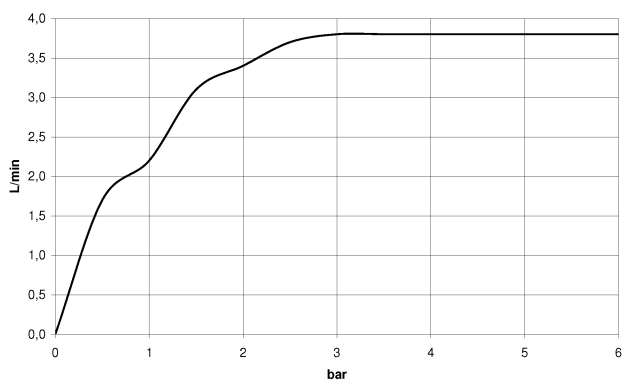

Умывальник - CL.1

Излив для умывальника вертикальный без сливного гарнитура - хром

Артикульный номер: 13 714 705-00

- вылет 160 мм
- неподвижный излив
- поток прямоугольного спектра из 40 отдельных струй
- высота смесителя 108 мм
- высота до аэратора 94 мм
- диаметр сверлёного отверстия 35 мм
- 2х напорный шланг М 10 х 1 ввинченный, испытанный на герметичность
- присоединение 1/2"
- расход макс. 4 л/мин
- не содержит свинца
- Группа смесителей согл. DIN 4109: 1

хром

размерный чертеж

Все величины в мм / дюймах = мм x 0,0394

Умывальник - CL.1

Излив для умывальника вертикальный без сливного гарнитура - хром

Артикульный номер: 13 714 705-00

график расхода