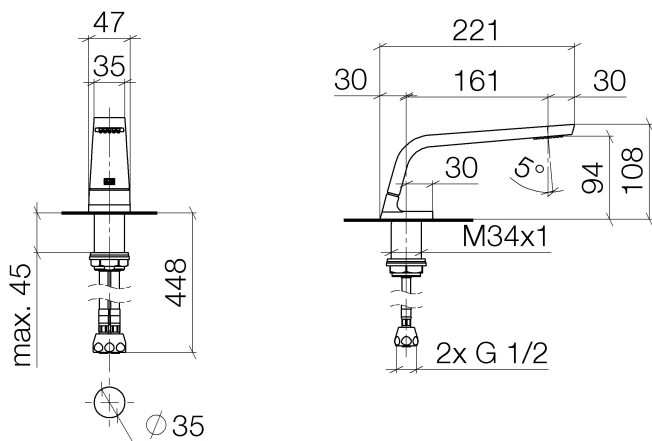

Умывальник - CL.1

Излив для умывальника вертикальный без сливного гарнитура - хром

Артикульный номер: 13 714 705-00

- вылет 160 мм
- неподвижный излив
- поток прямоугольного спектра из 40 отдельных струй
- высота смесителя 108 мм
- высота до аэратора 94 мм
- диаметр сверлёного отверстия 35 мм
- 2х напорный шланг М 10 х 1 ввинченный, испытанный на герметичность
- присоединение 1/2"
- расход макс. 4 л/мин
- не содержит свинца
- Группа смесителей согл. DIN 4109: 1

хром

размерный чертеж

Все величины в мм / дюймах = мм x 0,0394

Умывальник - CL.1

Излив для умывальника вертикальный без сливного гарнитура - хром

Артикульный номер: 13 714 705-00

график расхода

### Спецификация запасных частей

№	Артикульный №	Наименование	Расходуемое кол-во
1	90 11 70 002 00-00	Излив - хром	1
2	09 31 11 044 90	Крепление -	1
3	09 16 01 016 90	кольцо -	1
4	09 23 01 034 90	вставка -	1
5	09 14 10 130 90	Прокладка -	1
6	09 11 10 055 10 90	Подключение -	1
7	04 30 04 016 00 90	Напорный шланг -	2
8	09 30 01 208 90	Подключение -	1
9	04 23 10 044 06 90	Крепление -	1
10	04 23 30 040 00-00	Подключение - хром	2