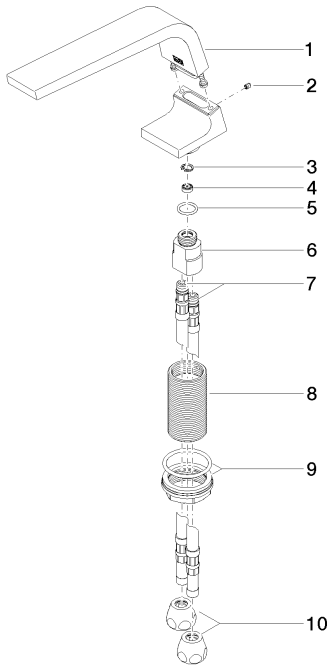

Умывальник - CL.1

Излив для умывальника вертикальный без сливного гарнитура - хром

Артикульный номер: 13 714 705-00

- вылет 160 мм
- неподвижный излив
- поток прямоугольного спектра из 40 отдельных струй
- высота смесителя 108 мм
- высота до аэратора 94 мм
- диаметр сверлёного отверстия 35 мм
- 2х напорный шланг М 10 х 1 ввинченный, испытанный на герметичность
- присоединение 1/2"
- расход макс. 4 л/мин
- не содержит свинца
- Группа смесителей согл. DIN 4109: 1

хром

размерный чертеж

Все величины в мм / дюймах = мм x 0,0394

Умывальник - CL.1

Излив для умывальника вертикальный без сливного гарнитура - хром

Артикульный номер: 13 714 705-00

график расхода

### Спецификация запасных частей

№	Артикульный №	Наименование	Расходуемое кол-во
1	90 11 70 002 00-00	Излив - хром	1
2	09 31 11 044 90	Крепление -	1
3	09 16 01 016 90	кольцо -	1
4	09 23 01 034 90	вставка -	1
5	09 14 10 130 90	Прокладка -	1
6	09 11 10 055 10 90	Подключение -	1
7	04 30 04 016 00 90	Напорный шланг -	2
8	09 30 01 208 90	Подключение -	1
9	04 23 10 044 06 90	Крепление -	1
10	04 23 30 040 00-00	Подключение - хром	2