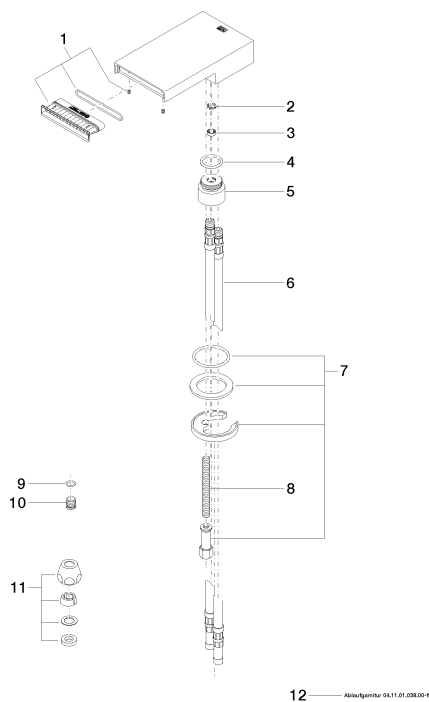

Умывальник - Deque

Излив для умывальника вертикальный со сливным гарнитуром - хром

Артикульный номер: 13 710 740-00

- высота смесителя 30 мм
- не содержит свинца
- расход макс. 5 л/мин
- вылет 110 мм
- высота до аэратора 15 мм
- неподвижный излив
- присоединение 1/2"
- 2х напорный шланг М 10 x 1 винченый, испытанный на герметичность
- диаметр сверлёного отверстия 35 мм
- PEARLSTREAM
- Только для умывальника с переливным устройством.
- В комбинации с eValve можно менять расход воды
- Важно: для электронной версии снимите ограничитель потока воды!

хром

размерный чертеж

Все величины в мм / дюймах = мм x 0,0394

Умывальник - Deque

Излив для умывальника вертикальный со сливным гарнитуром - хром

Артикульный номер: 13 710 740-00

график расхода

Другие варианты поверхностей

платина матовая

13 710 740-06

Другие поверхности по запросу (x-tra Service)

Умывальник - Deque

Излив для умывальника вертикальный со сливным гарнитуром - хром

Артикульный номер: 13 710 740-00

### Спецификация запасных частей

№	Артикульный №	Наименование	Расходуемое кол-во
1	90 29 03 065 00 90	вставка -	1
2	09 16 01 016 90	кольцо -	1
3	09 23 01 033 90	вставка -	1
4	09 14 10 100 90	Прокладка -	1
5	09 11 10 093 90	Подключение -	1
6	04 30 04 016 00 90	Напорный шланг -	2
7	04 30 11 038 74 90	Крепление -	1
8	09 31 11 011 90	Крепление -	1
9	09 14 10 060 90	Прокладка -	1
10	09 31 20 065 90	Донный клапан -	1
11	04 23 30 040 00-00	Подключение - хром	1
12	10 125 970-00	Сливной гарнитур с затвором 1 1/4" - хром	1