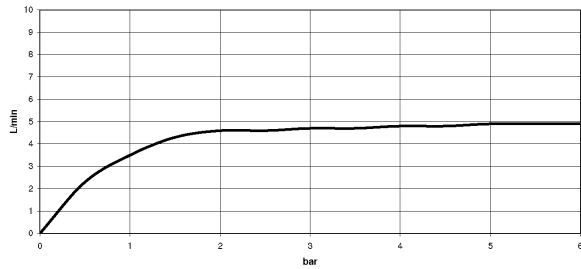

Умывальник - Deque

Излив для умывальника вертикальный со сливным гарнитуром - хром

Артикульный номер: 13 710 740-00

- высота смесителя 30 мм
- не содержит свинца
- расход макс. 5 л/мин
- вылет 110 мм
- высота до аэратора 15 мм
- неподвижный излив
- присоединение 1/2"
- 2х напорный шланг М 10 x 1 винченый, испытанный на герметичность
- диаметр сверлёного отверстия 35 мм
- PEARLSTREAM
- Только для умывальника с переливным устройством.
- В комбинации с eValve можно менять расход воды
- Важно: для электронной версии снимите ограничитель потока воды!

хром

размерный чертеж

Все величины в мм / дюймах = мм x 0,0394

Умывальник - Deque

Излив для умывальника вертикальный со сливным гарнитуром - хром

Артикульный номер: 13 710 740-00

график расхода

Другие варианты поверхностей