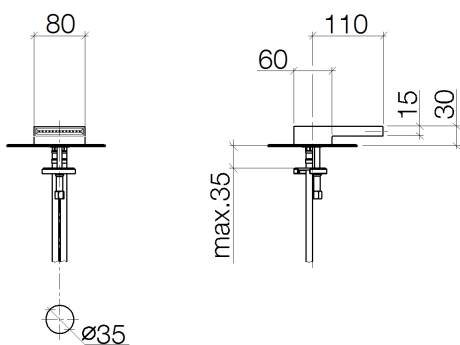

Умывальник - Deque

Излив для умывальника вертикальный со сливным гарнитуром - хром

Артикульный номер: 13 710 740-00

- высота смесителя 30 мм
- не содержит свинца
- расход макс. 5 л/мин
- вылет 110 мм
- высота до аэратора 15 мм
- неподвижный излив
- присоединение 1/2"
- 2х напорный шланг М 10 x 1 винченый, испытанный на герметичность
- диаметр сверлёного отверстия 35 мм
- PEARLSTREAM
- Только для умывальника с переливным устройством.
- В комбинации с eValve можно менять расход воды
- Важно: для электронной версии снимите ограничитель потока воды!

хром

размерный чертеж

Все величины в мм / дюймах = мм x 0,0394

Умывальник - Deque

Излив для умывальника вертикальный со сливным гарнитуром - хром

Артикульный номер: 13 710 740-00

график расхода

Другие варианты поверхностей

платина матовая

13 710 740-06

Другие поверхности по запросу (x-tra Service)

Умывальник - Deque

Излив для умывальника вертикальный со сливным гарнитуром - хром

Артикульный номер: 13 710 740-00

### Спецификация запасных частей

№	Артикульный №	Наименование	Расходуемое кол-во
1	90 29 03 065 00 90	вставка -	1
2	09 16 01 016 90	кольцо -	1
3	09 23 01 033 90	вставка -	1
4	09 14 10 100 90	Прокладка -	1
5	09 11 10 093 90	Подключение -	1
6	04 30 04 016 00 90	Напорный шланг -	2
7	04 30 11 038 74 90	Крепление -	1
8	09 31 11 011 90	Крепление -	1
9	09 14 10 060 90	Прокладка -	1
10	09 31 20 065 90	Донный клапан -	1
11	04 23 30 040 00-00	Подключение - хром	1
12	10 125 970-00	Сливной гарнитур с затвором 1 1/4" - хром	1