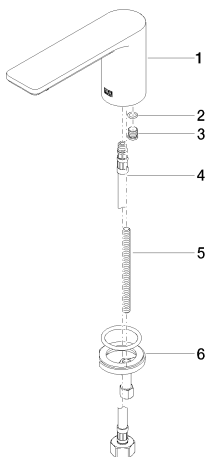

Умывальник - Lissé

Излив для умывальника вертикальный без сливного гарнитура - хром

Артикульный номер: 13 700 846-00

- высота смесителя 95 мм
- не содержит свинца
- вылет 130 мм
- высота до аэратора 75 мм
- неподвижный излив
- присоединение 1/2"
- 2х напорный шланг М 10 x 1 винченный, испытанный на герметичность
- диаметр сверлёного отверстия 35 мм
- круглая обогащенная воздухом струя
- расход макс. 3,8 л/мин
- Группа смесителей согл. DIN 4109: 1
- Для электронного управления заказывайте eSET Touchfree с регулировкой температуры или без нее.

хром

размерный чертеж

Все величины в мм / дюймах = мм x 0,0394

Умывальник - Lissé

Излив для умывальника вертикальный без сливного гарнитура - хром

Артикульный номер: 13 700 846-00

график расхода

### Спецификация запасных частей

№	Артикульный №	Наименование	Расходуемое кол-во
1	90 11 84 015 01-00		1
2	09 14 10 060 90	Прокладка -	1
3	09 31 20 065 90	Донный клапан -	1
4	04 30 04 019 00 90	Напорный шланг -	1
5	09 31 11 012 90	Крепление -	1
6	04 30 11 038 75 90	Крепление -	1