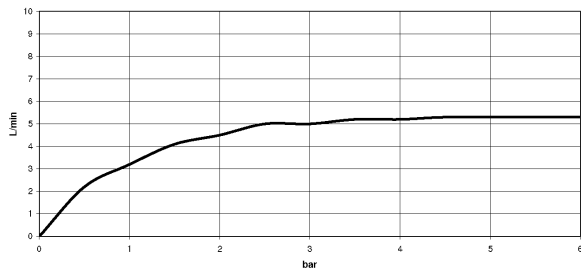

хром

размерный чертеж

Все величины в мм / дюймах = мм x 0,0394

Умывальник - Lissé

Излив для умывальника вертикальный без сливного гарнитура - хром

Артикульный номер: 13 700 846-00

график расхода