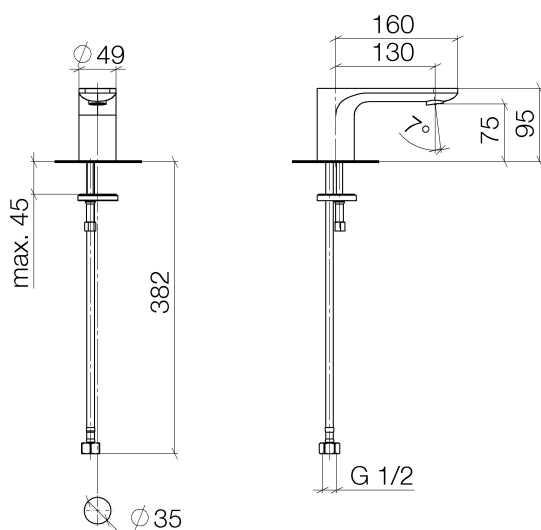

Умывальник - Lissé

Излив для умывальника вертикальный без сливного гарнитура - хром

Артикульный номер: 13 700 846-00

- высота смесителя 95 мм
- не содержит свинца
- вылет 130 мм
- высота до аэратора 75 мм
- неподвижный излив
- присоединение 1/2"
- 2х напорный шланг М 10 x 1 винченный, испытанный на герметичность
- диаметр сверлёного отверстия 35 мм
- круглая обогащенная воздухом струя
- расход макс. 3,8 л/мин
- Группа смесителей согл. DIN 4109: 1
- Для электронного управления заказывайте eSET Touchfree с регулировкой температуры или без нее.

хром

размерный чертеж

Все величины в мм / дюймах = мм x 0,0394

Умывальник - Lissé

Излив для умывальника вертикальный без сливного гарнитура - хром

Артикульный номер: 13 700 846-00

график расхода

### Спецификация запасных частей

№	Артикульный №	Наименование	Расходуемое кол-во
1	90 11 84 015 01-00		1
2	09 14 10 060 90	Прокладка -	1
3	09 31 20 065 90	Донный клапан -	1
4	04 30 04 019 00 90	Напорный шланг -	1
5	09 31 11 012 90	Крепление -	1
6	04 30 11 038 75 90	Крепление -	1