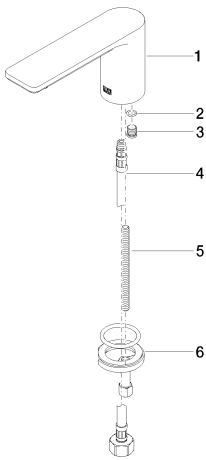

Умывальник - Lissé

Излив для умывальника вертикальный без сливного гарнитура - хром

Артикульный номер: 13 700 845-00

- высота смесителя 95 мм
- не содержит свинца
- вылет 130 мм
- высота до аэратора 75 мм
- неподвижный излив
- присоединение 1/2"
- 2х напорный шланг М 10 x 1 винченный, испытанный на герметичность
- диаметр сверлёного отверстия 35 мм
- круглая обогащенная воздухом струя
- расход макс. 5,7 л/мин
- Группа смесителей согл. DIN 4109: 1
- Для электронного управления заказывайте eSET Touchfree с регулировкой температуры или без нее.

хром

размерный чертеж

Все величины в мм / дюймах = мм x 0,0394

Умывальник - Lissé

Излив для умывальника вертикальный без сливного гарнитура - хром

Артикульный номер: 13 700 845-00

график расхода

Другие варианты поверхностей

Другие поверхности по запросу (x-tra Service)

Умывальник - Lissé

Излив для умывальника вертикальный без сливного гарнитура - хром

Артикульный номер: 13 700 845-00

Спецификация запасных частей

№	Артикульный №	Наименование	Расходуемое кол-во
1	90 11 84 015 00-00		1
2	09 14 10 060 90	Прокладка -	1
3	09 31 20 065 90	Донный клапан -	1
4	04 30 04 019 00 90	Напорный шланг -	1
5	09 31 11 012 90	Крепление -	1
6	04 30 11 038 75 90	Крепление -	1