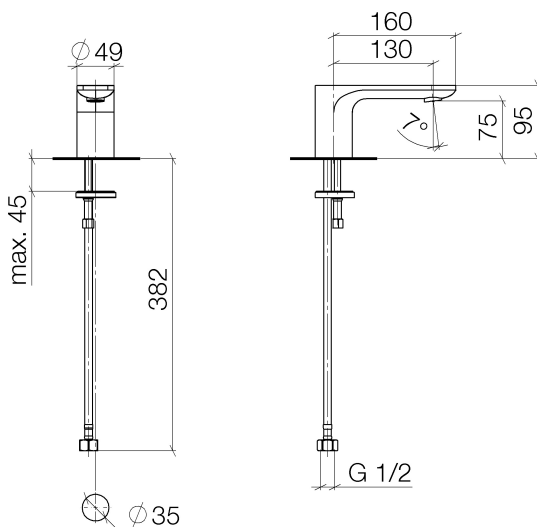

Умывальник - Lissé

Излив для умывальника вертикальный без сливного гарнитура - хром

Артикульный номер: 13 700 845-00

- высота смесителя 95 мм
- не содержит свинца
- вылет 130 мм
- высота до аэратора 75 мм
- неподвижный излив
- присоединение 1/2"
- 2х напорный шланг М 10 x 1 винченный, испытанный на герметичность
- диаметр сверлёного отверстия 35 мм
- круглая обогащенная воздухом струя
- расход макс. 5,7 л/мин
- Группа смесителей согл. DIN 4109: 1
- Для электронного управления заказывайте eSET Touchfree с регулировкой температуры или без нее.

хром

размерный чертеж

Все величины в мм / дюймах = мм x 0,0394

Умывальник - Lissé

Излив для умывальника вертикальный без сливного гарнитура - хром

Артикульный номер: 13 700 845-00

график расхода

Другие варианты поверхностей

Другие поверхности по запросу (x-tra Service)

Умывальник - Lissé

Излив для умывальника вертикальный без сливного гарнитура - хром

Артикульный номер: 13 700 845-00

Спецификация запасных частей

№	Артикульный №	Наименование	Расходуемое кол-во
1	90 11 84 015 00-00		1
2	09 14 10 060 90	Прокладка -	1
3	09 31 20 065 90	Донный клапан -	1
4	04 30 04 019 00 90	Напорный шланг -	1
5	09 31 11 012 90	Крепление -	1
6	04 30 11 038 75 90	Крепление -	1