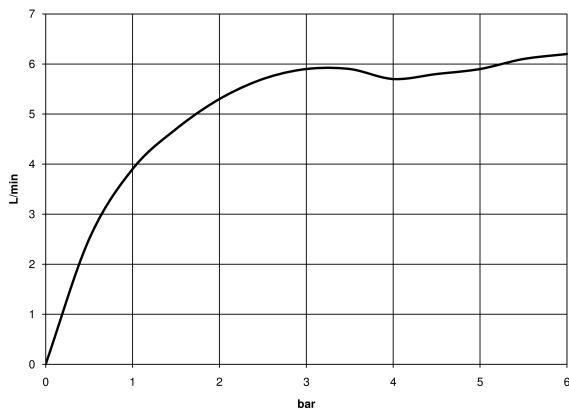

Умывальник - Lissé

Излив для умывальника вертикальный без сливного гарнитура - хром

Артикульный номер: 13 700 845-00

график расхода

Другие варианты поверхностей

Другие поверхности по запросу (x-tra Service)

Умывальник - Lissé

Излив для умывальника вертикальный без сливного гарнитура - хром

Артикульный номер: 13 700 845-00

Спецификация запасных частей

№	Артикульный №	Наименование	Расходуемое кол-во
1	90 11 84 015 00-00		1
2	09 14 10 060 90	Прокладка -	1
3	09 31 20 065 90	Донный клапан -	1
4	04 30 04 019 00 90	Напорный шланг -	1
5	09 31 11 012 90	Крепление -	1
6	04 30 11 038 75 90	Крепление -	1