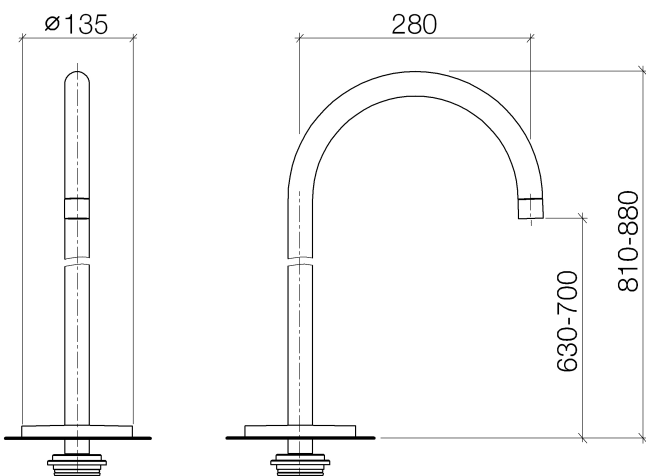

Ванна - Tara.Logic

Излив для ванны без переключения для свободностоящего монтажа - хром

Артикульный номер: 13 672 885-00

- вылет 280 мм
- высота до аэратора 630 – 700 мм
- общая высота 810 - 880 мм
- круглая нормальная струя
- накладные розетки Ø 135 мм
- расход макс. 28,6 л/мин при гидравлическом давлении 3 бара

хром

Для данного артикула требуются комплектующие.

Артикул снимается с производства, поставка до 30.09.2019

размерный чертеж

Все величины в мм / дюймах = мм x 0,0394

Ванна - Tara.Logic

Излив для ванны без переключения для свободностоящего монтажа - хром

Артикульный номер: 13 672 885-00

график расхода

Обязательное комплектующее

35 945 970 90

крепление напольное
скрытого монтажа -

Ванна - Tara.Logic

Излив для ванны без переключения для свободностоящего монтажа - хром