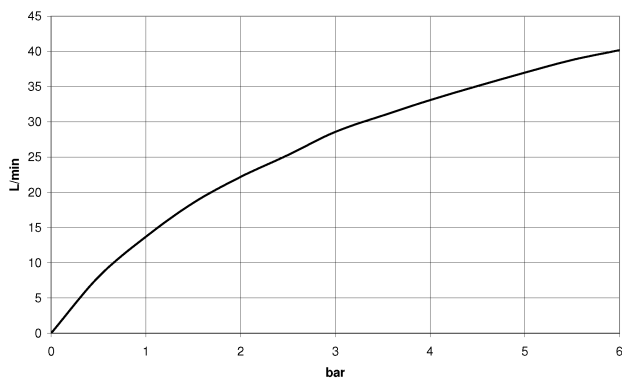

Ванна - Tara.Logic

Излив для ванны без переключения для свободностоящего монтажа - хром

Артикульный номер: 13 672 885-00

график расхода

Обязательное комплектующее

35 945 970 90

крепление напольное
скрытого монтажа -