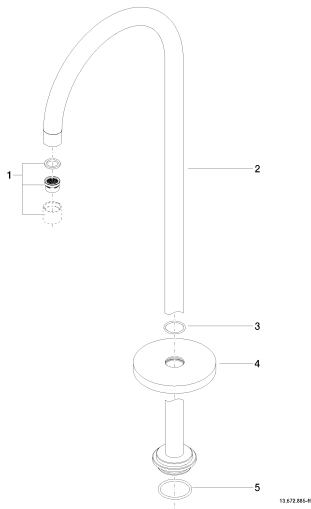

Ванна - Tara.Logic

Излив для ванны без переключения для свободностоящего монтажа - хром

Артикульный номер: 13 672 885-00

- вылет 280 мм
- высота до аэратора 630 – 700 мм
- общая высота 810 - 880 мм
- круглая нормальная струя
- накладные розетки Ø 135 мм
- расход макс. 28,6 л/мин при гидравлическом давлении 3 бара

хром

Для данного артикула требуются комплектующие.

Артикул снимается с производства, поставка до 30.09.2019

размерный чертеж

Все величины в мм / дюймах = мм x 0,0394

Ванна - Tara.Logic

Излив для ванны без переключения для свободностоящего монтажа - хром

Артикульный номер: 13 672 885-00

график расхода

Обязательное комплектующее

35 945 970 90

крепление напольное
скрытого монтажа -

Ванна - Tara.Logic

Излив для ванны без переключения для свободностоящего монтажа - хром

Артикульный номер: 13 672 885-00

Спецификация запасных частей

№	Артикульный №	Наименование	Расходуемое кол-во
1	90 23 01 007 00-00	Аэратор - хром	1
2	04 28 22 160 20-00	Излив - хром	1
3	09 14 10 101 90	Прокладка -	1
4	09 27 85 002-00	крышка - хром	1
5	09 14 10 084 90	Прокладка -	1