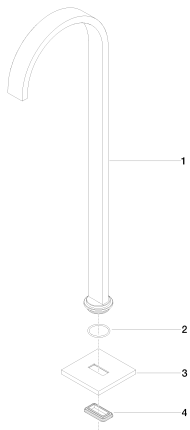

Ванна - MEM

Излив для ванны без переключения для свободностоящего монтажа - хром

Артикульный номер: 13 672 780-00

- вылет 280 мм
- высота до аэратора 665 – 735 мм
- общая высота 830 - 900 мм
- скользящая розетка 130 x 130 мм
- каскад
- расход макс. 47,8 л/мин при гидравлическом давлении 3 бара
- Группа смесителей согл. DIN 4109: 1

Другие поверхности по запросу (x-tra Service)

Ванна - MEM

Излив для ванны без переключения для свободностоящего монтажа - хром

Артикульный номер: 13 672 780-00

Обязательное комплектующее

35 945 970 90

крепление напольное
скрытого монтажа -

Спецификация запасных частей

№	Артикульный №	Наименование	Расходуемое кол-во
1	04 28 22 183 00-00	Излив - хром	1
2	09 14 10 084 90	Прокладка -	1
3	09 27 78 022-00	крышка - хром	1
4	09 14 03 106 90	Прокладка -	1