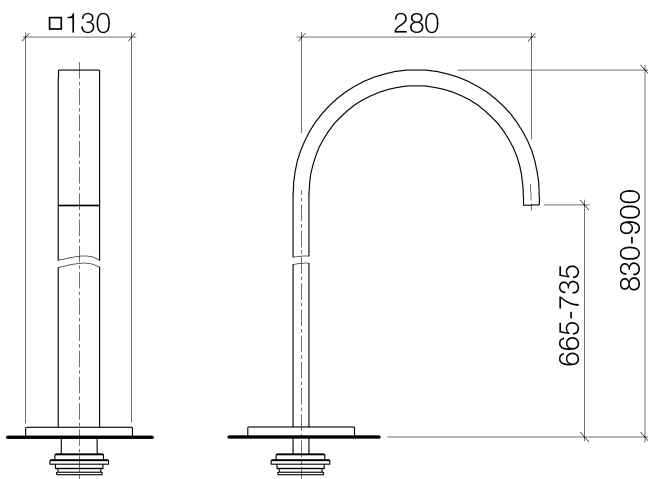

Ванна - MEM

Излив для ванны без переключения для свободностоящего монтажа - хром

Артикульный номер: 13 672 780-00

- вылет 280 мм
- высота до аэратора 665 – 735 мм
- общая высота 830 - 900 мм
- скользящая розетка 130 x 130 мм
- каскад
- расход макс. 47,8 л/мин при гидравлическом давлении 3 бара
- Группа смесителей согл. DIN 4109: 1

хром

Для данного артикула требуются комплектующие.

размерный чертеж

Все величины в мм / дюймах = мм x 0,0394

Ванна - MEM

Излив для ванны без переключения для свободностоящего монтажа - хром

Артикульный номер: 13 672 780-00