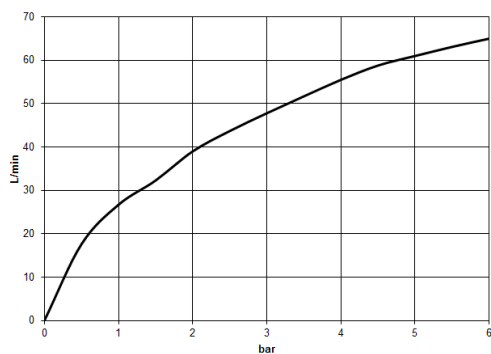

Ванна - MEM

Излив для ванны без переключения для свободностоящего монтажа - хром

Артикульный номер: 13 672 780-00

график расхода

Другие варианты поверхностей

13 672 780-06

13 672 780-08

13 672 780-49

Другие поверхности по запросу (x-tra Service)

Ванна - MEM

Излив для ванны без переключения для свободностоящего монтажа - хром

Артикульный номер: 13 672 780-00

Обязательное комплектующее

35 945 970 90

крепление напольное
скрытого монтажа -

Спецификация запасных частей

№	Артикульный №	Наименование	Расходуемое кол-во
1	04 28 22 183 00-00	Излив - хром	1
2	09 14 10 084 90	Прокладка -	1
3	09 27 78 022-00	крышка - хром	1
4	09 14 03 106 90	Прокладка -	1