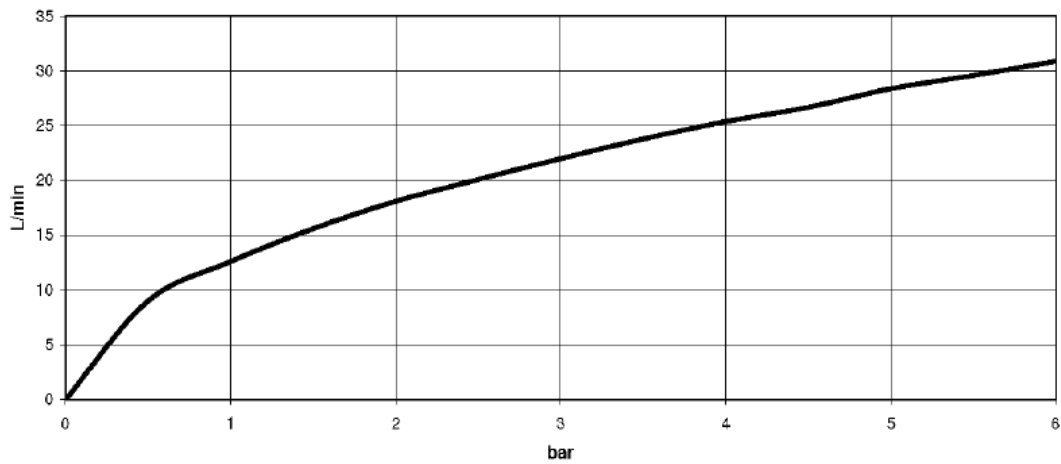

Ванна - LULU

Излив для ванны без переключения для свободностоящего монтажа - хром

Артикульный номер: 13 672 710-00

график расхода

Обязательное комплектующее

35 945 970 90

крепление напольное
скрытого монтажа -