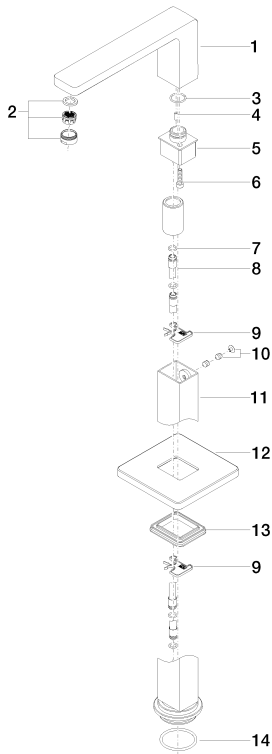

Ванна - LULU

Излив для ванны без переключения для свободностоящего монтажа - хром

Артикульный номер: 13 672 710-00

- вылет 215 мм
- высота до аэратора 687 – 757 мм
- общая высота 710 - 780 мм
- высота вертикальной трубы 600 - 670 мм
- круглая нормальная струя
- скользящая розетка 130 x 130 мм
- расход макс. 22 л/мин при гидравлическом давлении 3 бара
- Группа смесителей согл. DIN 4109: 1

хром

Для данного артикула требуются комплектующие.

Артикул снимается с производства, поставка до 30.09.2019

размерный чертеж

Все величины в мм / дюймах = мм x 0,0394

Ванна - LULU

Излив для ванны без переключения для свободностоящего монтажа - хром

Артикульный номер: 13 672 710-00

график расхода

Обязательное комплектующее

35 945 970 90

крепление напольное
скрытого монтажа -

Ванна - LULU

Излив для ванны без переключения для свободностоящего монтажа - хром

Артикульный номер: 13 672 710-00

Спецификация запасных частей

№	Артикульный №	Наименование	Расходуемое кол-во
1	09 11 71 051-00	Излив - хром	1
2	90 23 01 118 00-00	Аэратор - хром	1
3	09 14 10 031 90	Прокладка -	1
4	09 31 11 040 90	Крепление -	1
5	09 24 03 143-00	Подключение - хром	1
6	09 30 30 096 90	Крепление -	1
7	09 14 10 139 90	Прокладка -	2
8	04 28 22 025 00 90	Подключение -	2
9	09 20 93 051 90	Крепление -	2
10	04 31 11 002 00 90	Крепление -	1
11	04 28 22 024 01-00	трубопровод - хром	1
12	09 27 71 011-00	крышка - хром	1
13	09 14 03 107 90	Прокладка -	1
14	09 14 10 084 90	Прокладка -	1