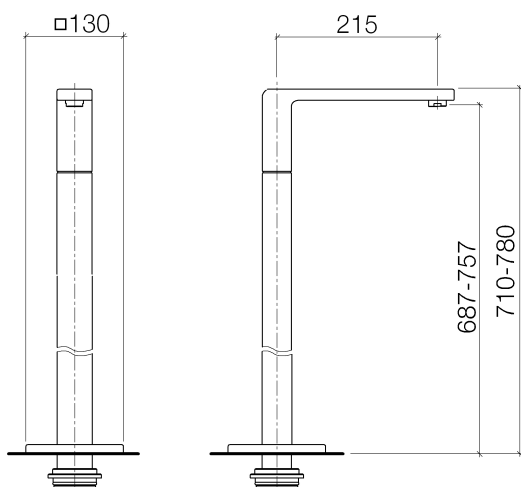

Ванна - LULU

Излив для ванны без переключения для свободностоящего монтажа - хром

Артикульный номер: 13 672 710-00

- вылет 215 мм
- высота до аэратора 687 – 757 мм
- общая высота 710 - 780 мм
- высота вертикальной трубы 600 - 670 мм
- круглая нормальная струя
- скользящая розетка 130 x 130 мм
- расход макс. 22 л/мин при гидравлическом давлении 3 бара
- Группа смесителей согл. DIN 4109: 1

хром

Для данного артикула требуются комплектующие.

Артикул снимается с производства, поставка до 30.09.2019

размерный чертеж

Все величины в мм / дюймах = мм x 0,0394

Ванна - LULU

Излив для ванны без переключения для свободностоящего монтажа - хром

Артикульный номер: 13 672 710-00

график расхода

Обязательное комплектующее

35 945 970 90

крепление напольное
скрытого монтажа -

Ванна - LULU

Излив для ванны без переключения для свободностоящего монтажа - хром

Артикульный номер: 13 672 710-00

Спецификация запасных частей

№	Артикульный №	Наименование	Расходуемое кол-во
1	09 11 71 051-00	Излив - хром	1
2	90 23 01 118 00-00	Аэратор - хром	1
3	09 14 10 031 90	Прокладка -	1
4	09 31 11 040 90	Крепление -	1
5	09 24 03 143-00	Подключение - хром	1
6	09 30 30 096 90	Крепление -	1
7	09 14 10 139 90	Прокладка -	2
8	04 28 22 025 00 90	Подключение -	2
9	09 20 93 051 90	Крепление -	2
10	04 31 11 002 00 90	Крепление -	1
11	04 28 22 024 01-00	трубопровод - хром	1
12	09 27 71 011-00	крышка - хром	1
13	09 14 03 107 90	Прокладка -	1
14	09 14 10 084 90	Прокладка -	1